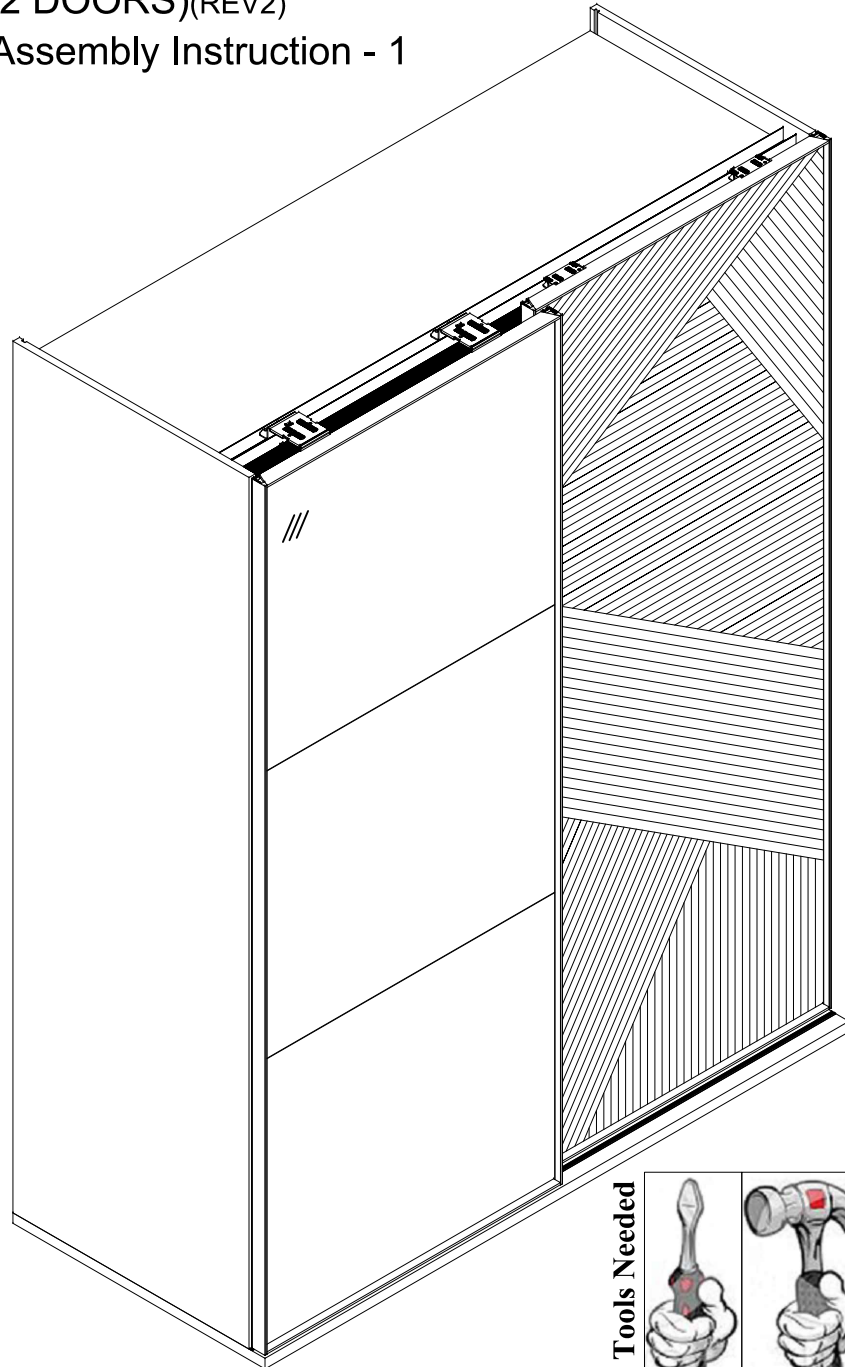

# ORIGAMI - SLIDING WARDROBE

(2 DOORS)(REV2)

Assembly Instruction - 1

Tools Needed

A	B	C	D	NO	W	x	L	x	H
				<b>01</b>	1600	x	691	x	25
28	28	54	12	<b>02</b>	2069	x	647	x	18
				<b>03</b>	998	x	386	x	8
6	12	18	6	<b>04</b>	377,5	x	585	x	18
				<b>05</b>	2000	x	590	x	18
2	2			<b>06</b>	1672	x	386,5	x	8
				<b>07</b>	327	x	386,5	x	8
4	M-2	M-1		<b>08</b>	2000	x	590	x	18
				<b>09</b>	998,5	x	782	x	8
				<b>10</b>	773	x	585	x	18
				<b>11</b>	1564	x	600	x	18
				<b>12</b>	2069	x	600	x	18
				<b>13</b>	377,5	x	565	x	18
				<b>14</b>	2062	x	815	x	18
				<b>15</b>	2062	x	815	x	18
				<b>N</b>					
				(optional)	(optional)		(optional)		
				<b>1</b>	<b>1</b>		<b>1</b>		

# ORIGAMI - SLIDING WARDROBE

(2 DOORS)

Assembly Instruction - 2

# ORIGAMI - SLIDING WARDROBE

(2 DOORS) Assembly Instruction - 4

Pre-adjusted for mirrored sliding door thickness.  
Not need to adjust.