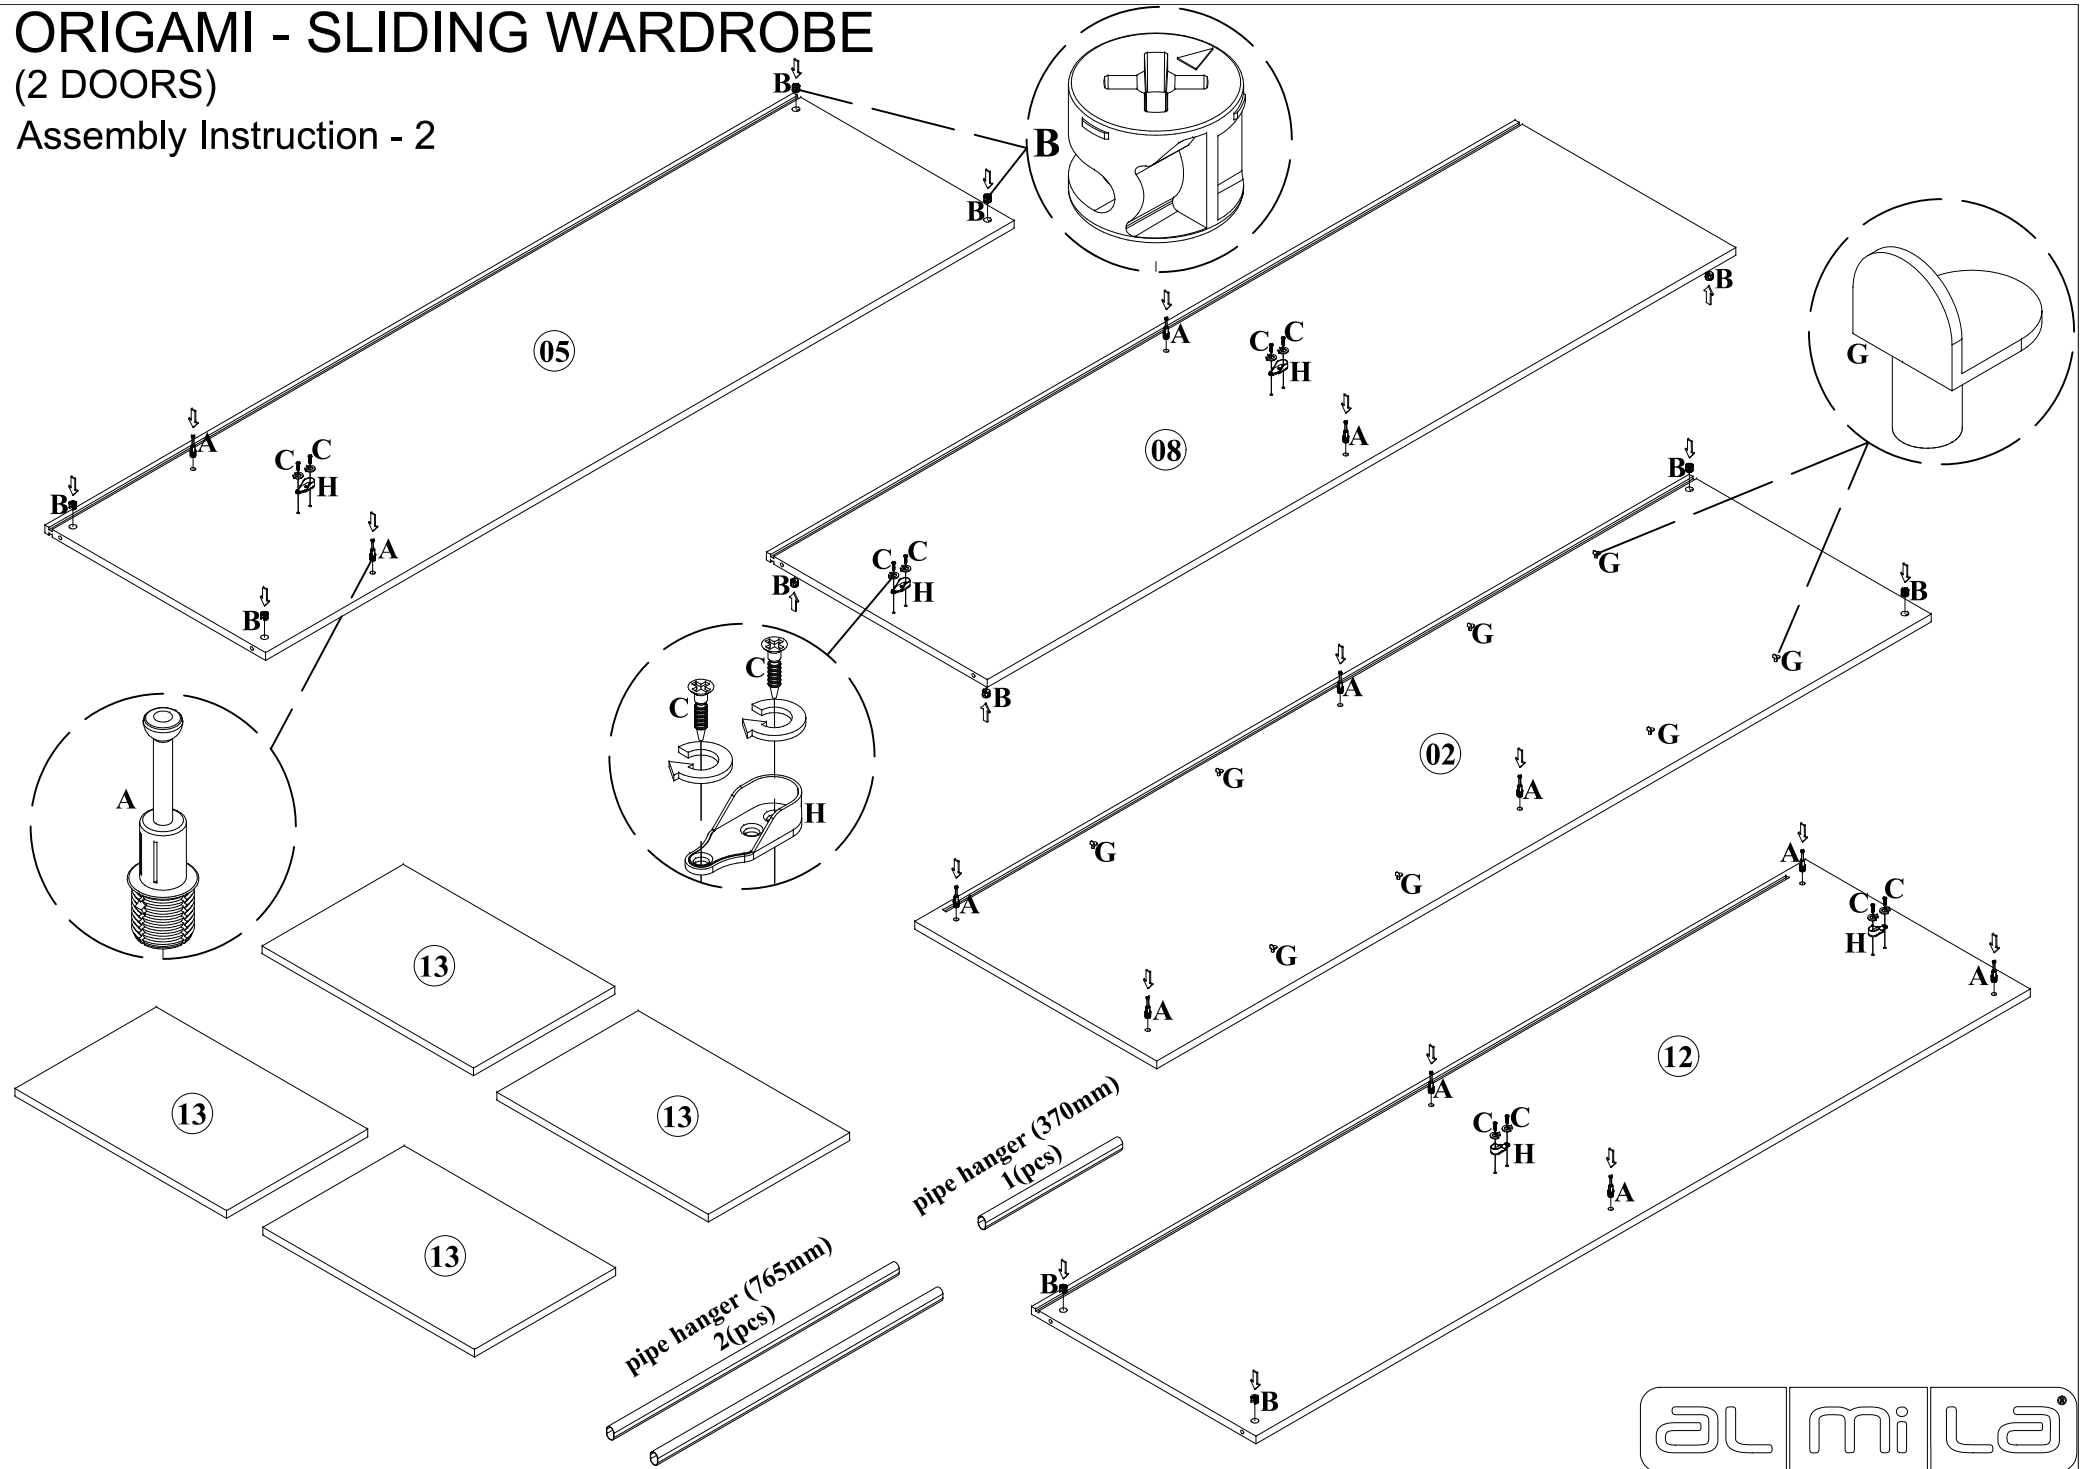

# ORIGAMI - SLIDING WARDROBE

(2 DOORS)(REV2)

Assembly Instruction - 1

Tools Needed

A	B	C	D	NO	W	x	L	x	H
				<b>01</b>	1600	x	691	x	25
28	28	54	12	<b>02</b>	2069	x	647	x	18
				<b>03</b>	998	x	386	x	8
6	12	18	6	<b>04</b>	377,5	x	585	x	18
				<b>05</b>	2000	x	590	x	18
2	2			<b>06</b>	1672	x	386,5	x	8
				<b>07</b>	327	x	386,5	x	8
4	M-2	M-1		<b>08</b>	2000	x	590	x	18
				<b>09</b>	998,5	x	782	x	8
				<b>10</b>	773	x	585	x	18
				<b>11</b>	1564	x	600	x	18
				<b>12</b>	2069	x	600	x	18
				<b>13</b>	377,5	x	565	x	18
				<b>14</b>	2062	x	815	x	18
				<b>15</b>	2062	x	815	x	18
				<b>N</b>					
				(optional)	(optional)		(optional)		
				<b>1</b>	<b>1</b>		<b>1</b>		

# ORIGAMI - SLIDING WARDROBE

(2 DOORS)

Assembly Instruction - 2

# ORIGAMI - SLIDING WARDROBE

(2 DOORS) Assembly Instruction - 4

Pre-adjusted for mirrored sliding door thickness.  
Not need to adjust.