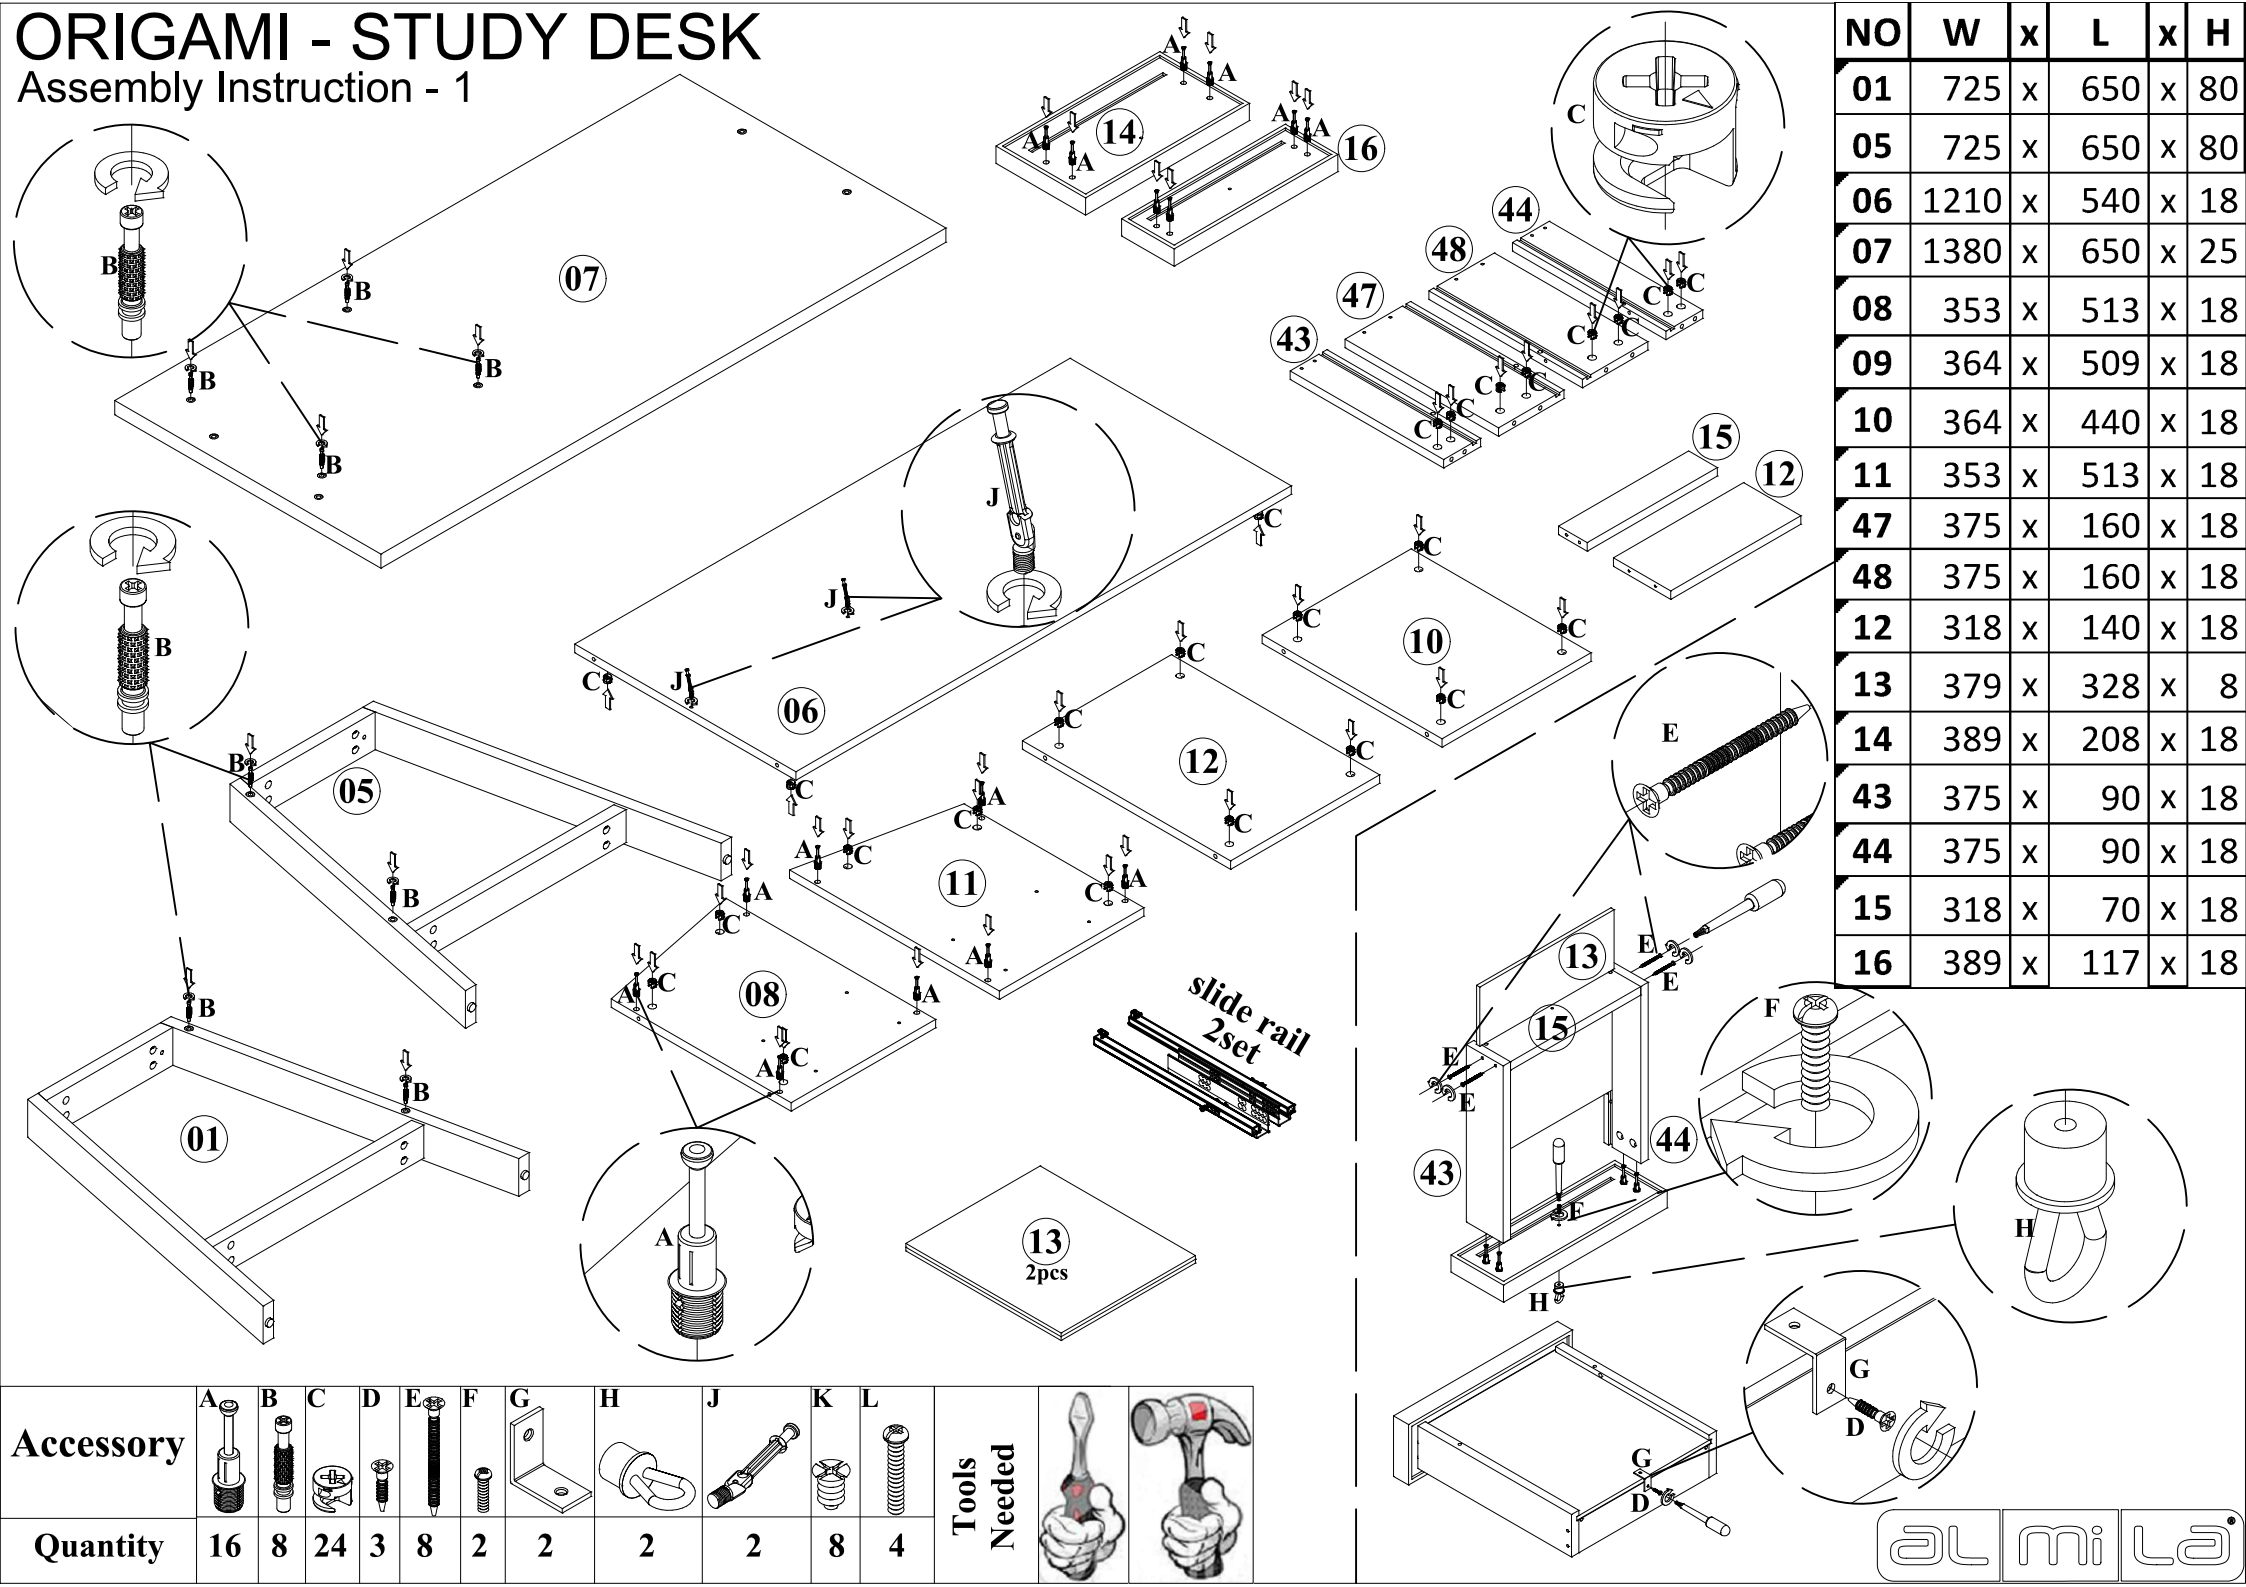

ORIGAMI - STUDY DESK

Assembly Instruction - 1

NO	W	x	L	x	H
01	725	x	650	x	80
05	725	x	650	x	80
06	1210	x	540	x	18
07	1380	x	650	x	25
08	353	x	513	x	18
09	364	x	509	x	18
10	364	x	440	x	18
11	353	x	513	x	18
47	375	x	160	x	18
48	375	x	160	x	18
12	318	x	140	x	18
13	379	x	328	x	8
14	389	x	208	x	18
43	375	x	90	x	18
44	375	x	90	x	18
15	318	x	70	x	18
16	389	x	117	x	18

Accessory	A	B	C	D	E	F	G	H	J	K	L	Tools Needed
Quantity	16	8	24	3	8	2	2	2	2	8	4	

ORIGAMI - STUDY DESK

Assembly Instruction - 2

!See Drawer Assembly!