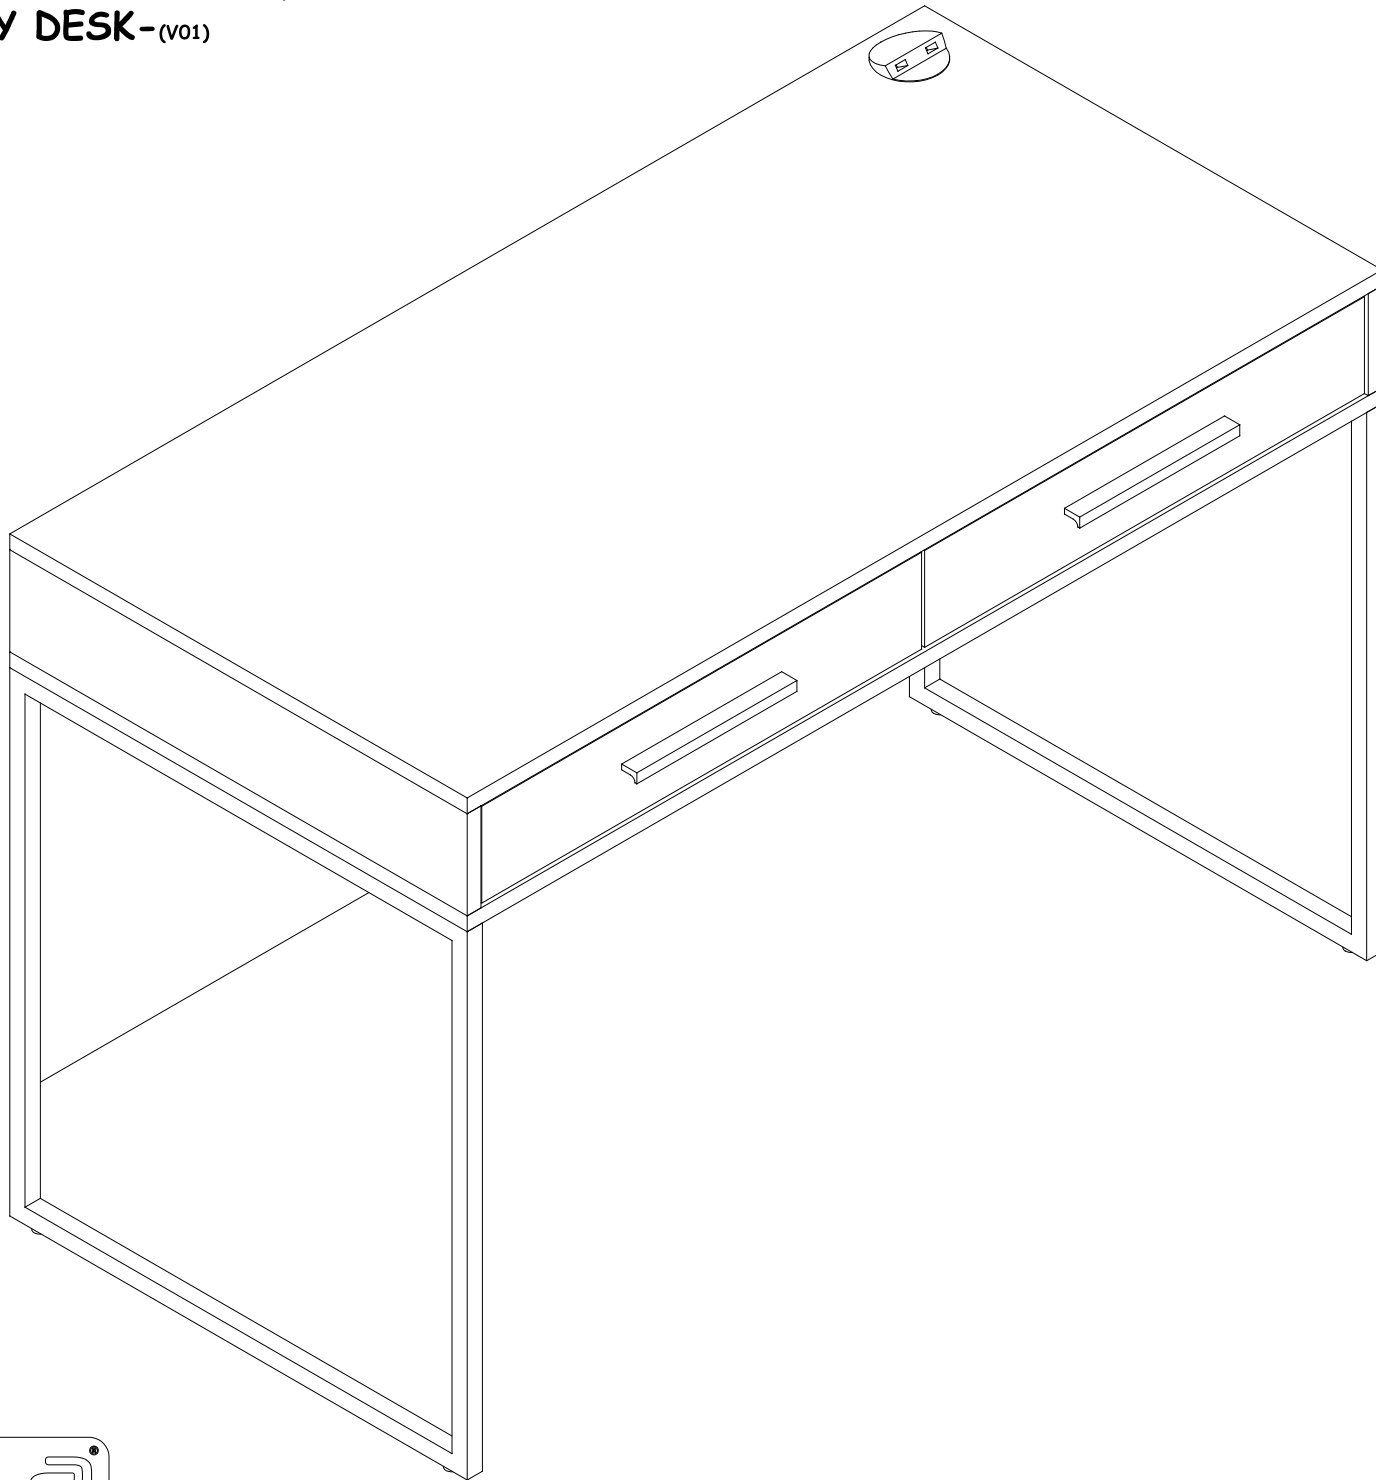

# Montaj Talimatı (Assembly Instruction) -1

LEGEND - STUDY DESK-(v01)

22 26 4 9 3

4 4 9 2

4 1

2 1

	C	W	x	L	x	H
01	1160	x	473	x	18	
02	1200	x	600	x	18	
03	116	x	600	x	18	
04	116	x	413	x	18	
05	116	x	600	x	18	
06	1164	x	116	x	18	
07	1200	x	600	x	18	
08	577	x	110	x	18	
09	577	x	110	x	18	
10	537	x	379	x	8	
11	527	x	55	x	18	
12	375	x	75	x	18	
13	375	x	75	x	18	

# Montaj Talimatı (Assembly Instruction) -2

LEGEND - STUDY DESK-(v01)

# Montaj Talimatı (Assembly Instruction) -3

LEGEND - STUDY DESK-(v01)