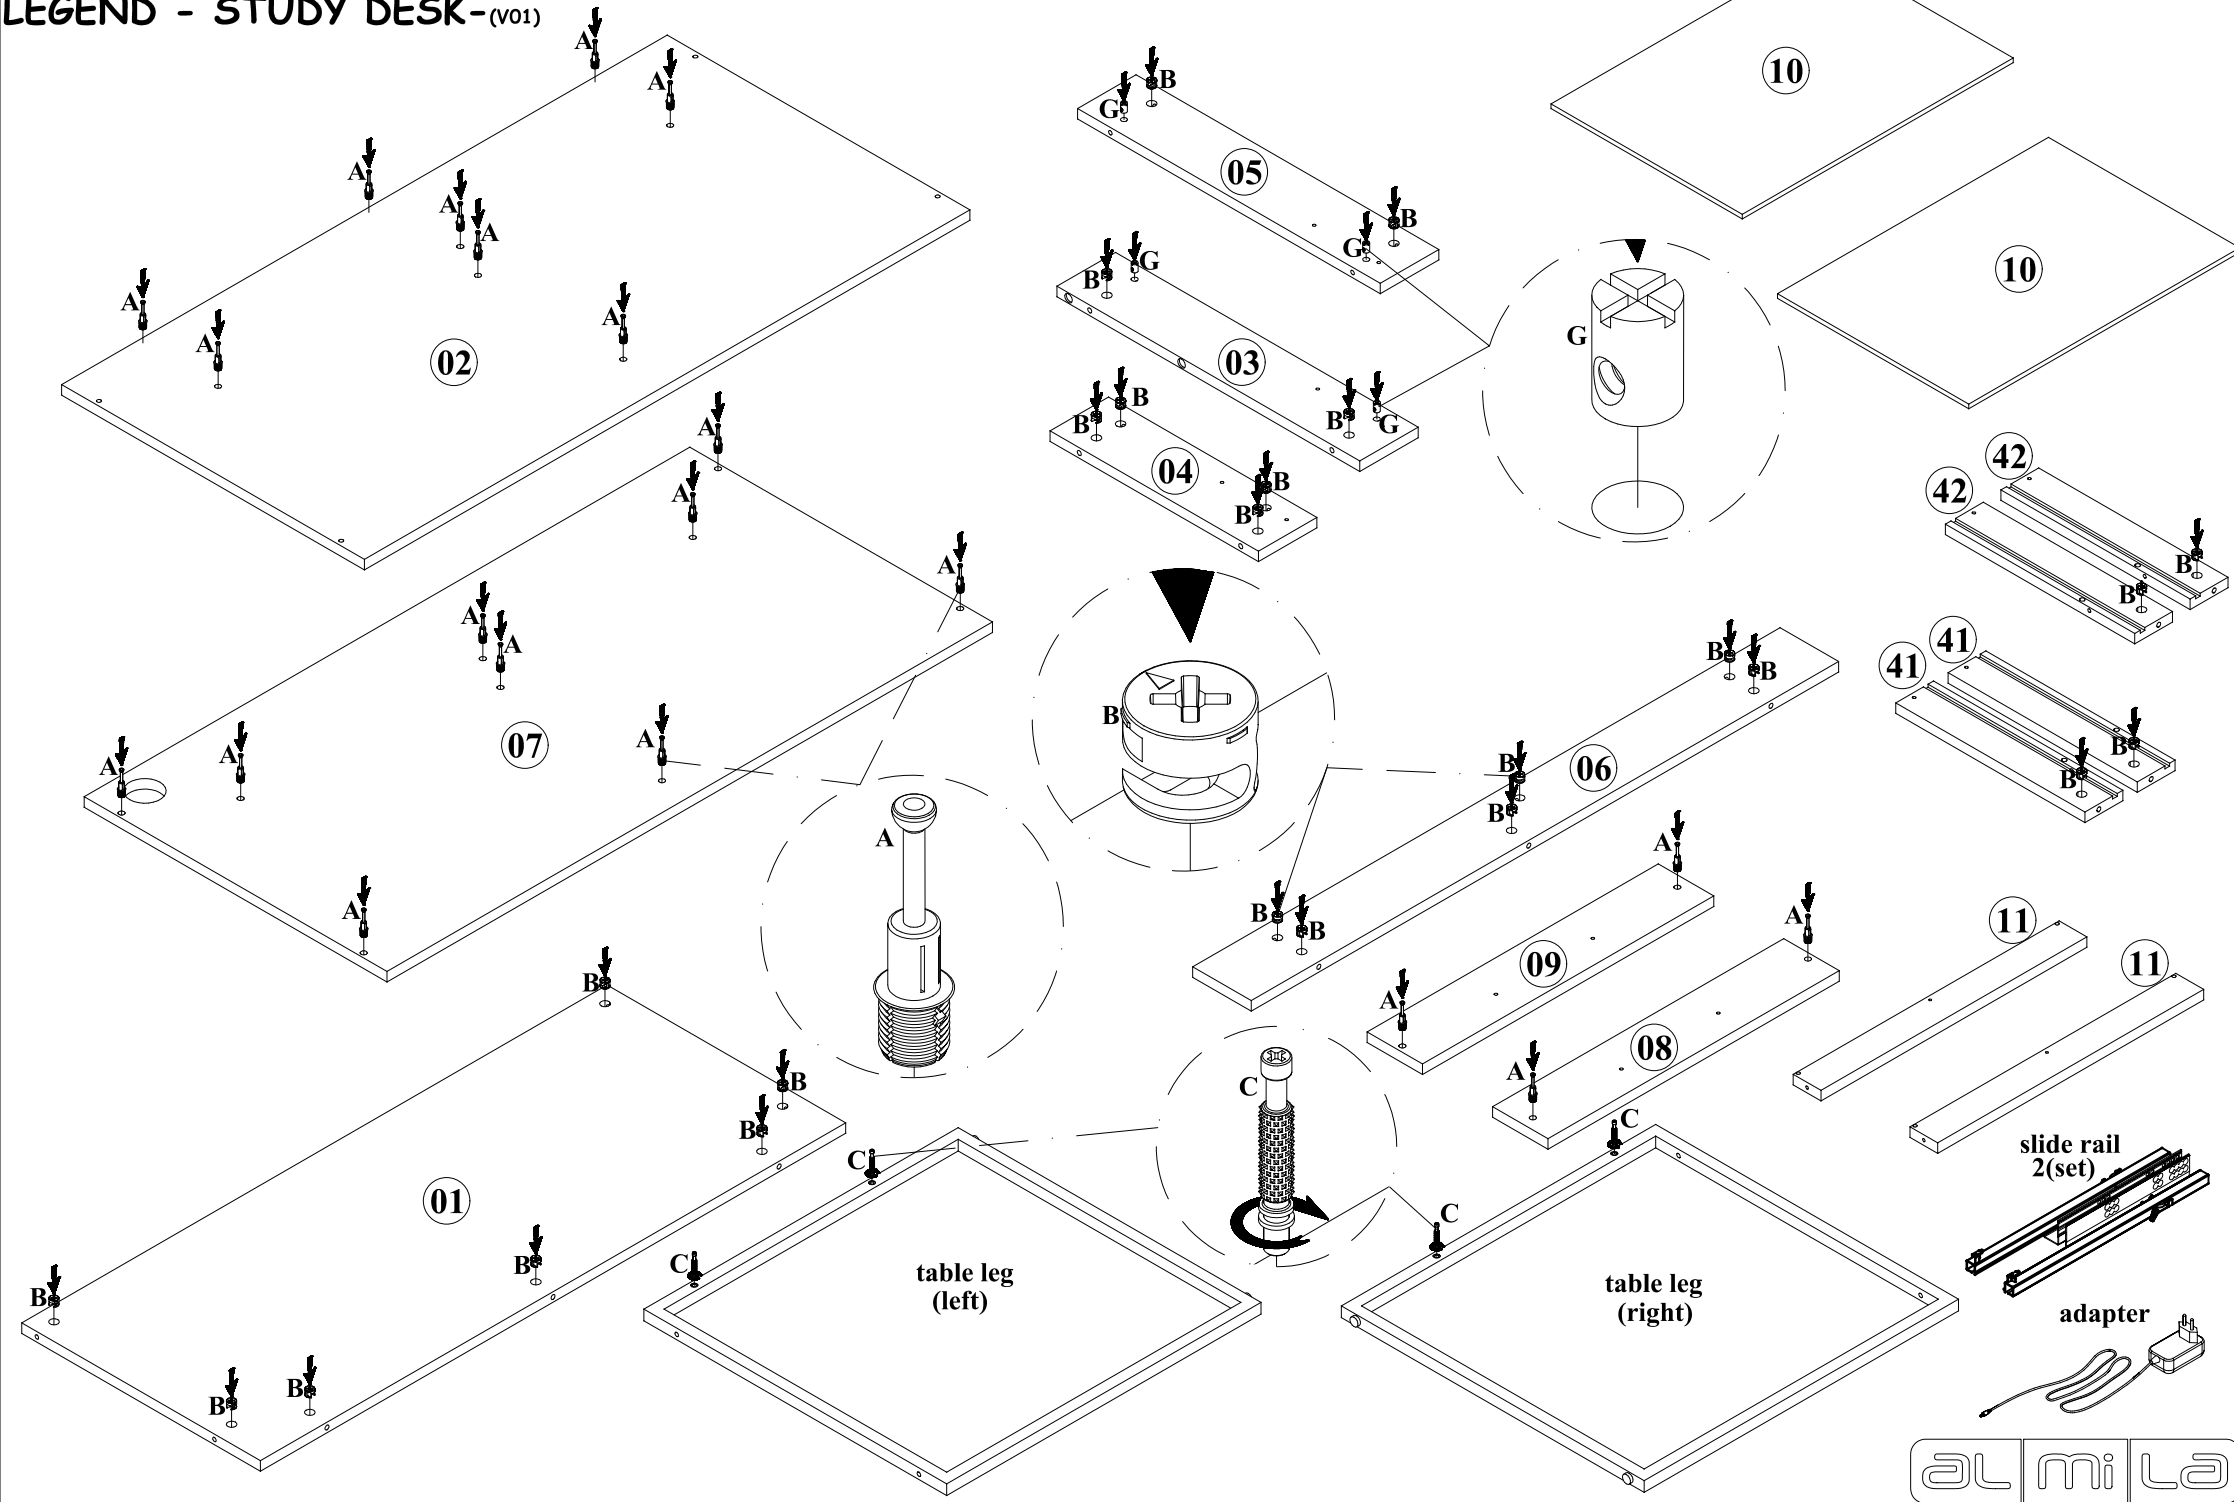

# Montaj Talimatı (Assembly Instruction) -1

LEGEND - STUDY DESK-(v01)

22 26 4 9 3

4 4 9 2

4 1

2 1

	C	W	x	L	x	H
01	1160	x	473	x	18	
02	1200	x	600	x	18	
03	116	x	600	x	18	
04	116	x	413	x	18	
05	116	x	600	x	18	
06	1164	x	116	x	18	
07	1200	x	600	x	18	
08	577	x	110	x	18	
09	577	x	110	x	18	
10	537	x	379	x	8	
11	527	x	55	x	18	
12	375	x	75	x	18	
13	375	x	75	x	18	

# Montaj Talimatı (Assembly Instruction) -2

LEGEND - STUDY DESK-(v01)