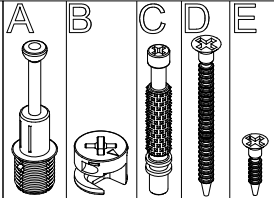

# Montaj Talimatı (Assembly Instruction) -1

LEGEND - STUDY DESK-(v01)

22 26 4 9 3

4 4 9 2

4 1

2 1

	C	W	x	L	x	H
01	1160	x	473	x	18	
02	1200	x	600	x	18	
03	116	x	600	x	18	
04	116	x	413	x	18	
05	116	x	600	x	18	
06	1164	x	116	x	18	
07	1200	x	600	x	18	
08	577	x	110	x	18	
09	577	x	110	x	18	
10	537	x	379	x	8	
11	527	x	55	x	18	
12	375	x	75	x	18	
13	375	x	75	x	18	