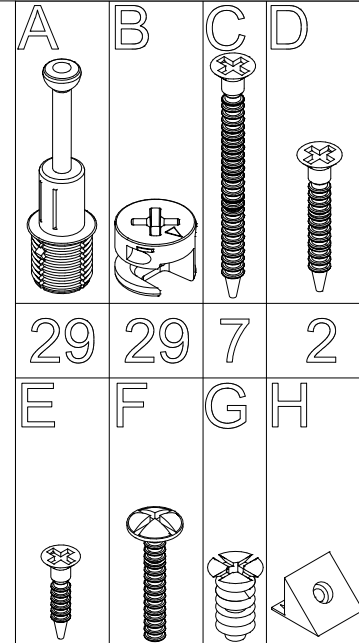

MONTE - STUDY DESK

Assembly Instruction - 1

A	B	C	D
29	29	7	2
E	F	G	H
10	5	5	2

NO	W	x	L	x	H
01	581	x	100	x	18
02	418	x	271	x	18
03	581	x	100	x	18
04	420	x	600	x	18
05	632	x	572	x	18
06	641	x	373	x	8
07	632	x	572	x	18
08	712	x	310	x	18
09	750	x	590	x	18
10	1150	x	600	x	18
11	400	x	187	x	28
12	328	x	379	x	8
13	318	x	100	x	18
14	400	x	436	x	28
47	375	x	160	x	18
48	375	x	160	x	18