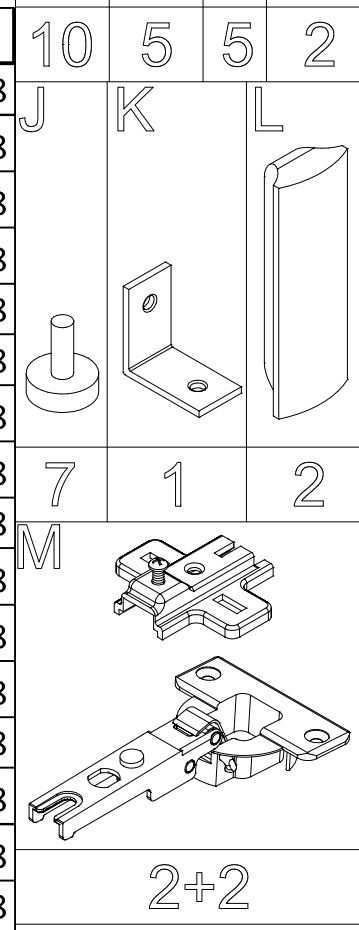

MONTE - STUDY DESK

Assembly Instruction - 1

A	B	C	D
29	29	7	2
E	F	G	H
10	5	5	2

NO	W	x	L	x	H
01	581	x	100	x	18
02	418	x	271	x	18
03	581	x	100	x	18
04	420	x	600	x	18
05	632	x	572	x	18
06	641	x	373	x	8
07	632	x	572	x	18
08	712	x	310	x	18
09	750	x	590	x	18
10	1150	x	600	x	18
11	400	x	187	x	28
12	328	x	379	x	8
13	318	x	100	x	18
14	400	x	436	x	28
47	375	x	160	x	18
48	375	x	160	x	18

MONTE- STUDY DESK

Assembly Instruction - 2

MONTE - STUDY DESK

Assembly Instruction - 3

MONTE - STUDY DESK

Assembly Instruction - 4

!!SEE DRAWER ASSEMBLY!!