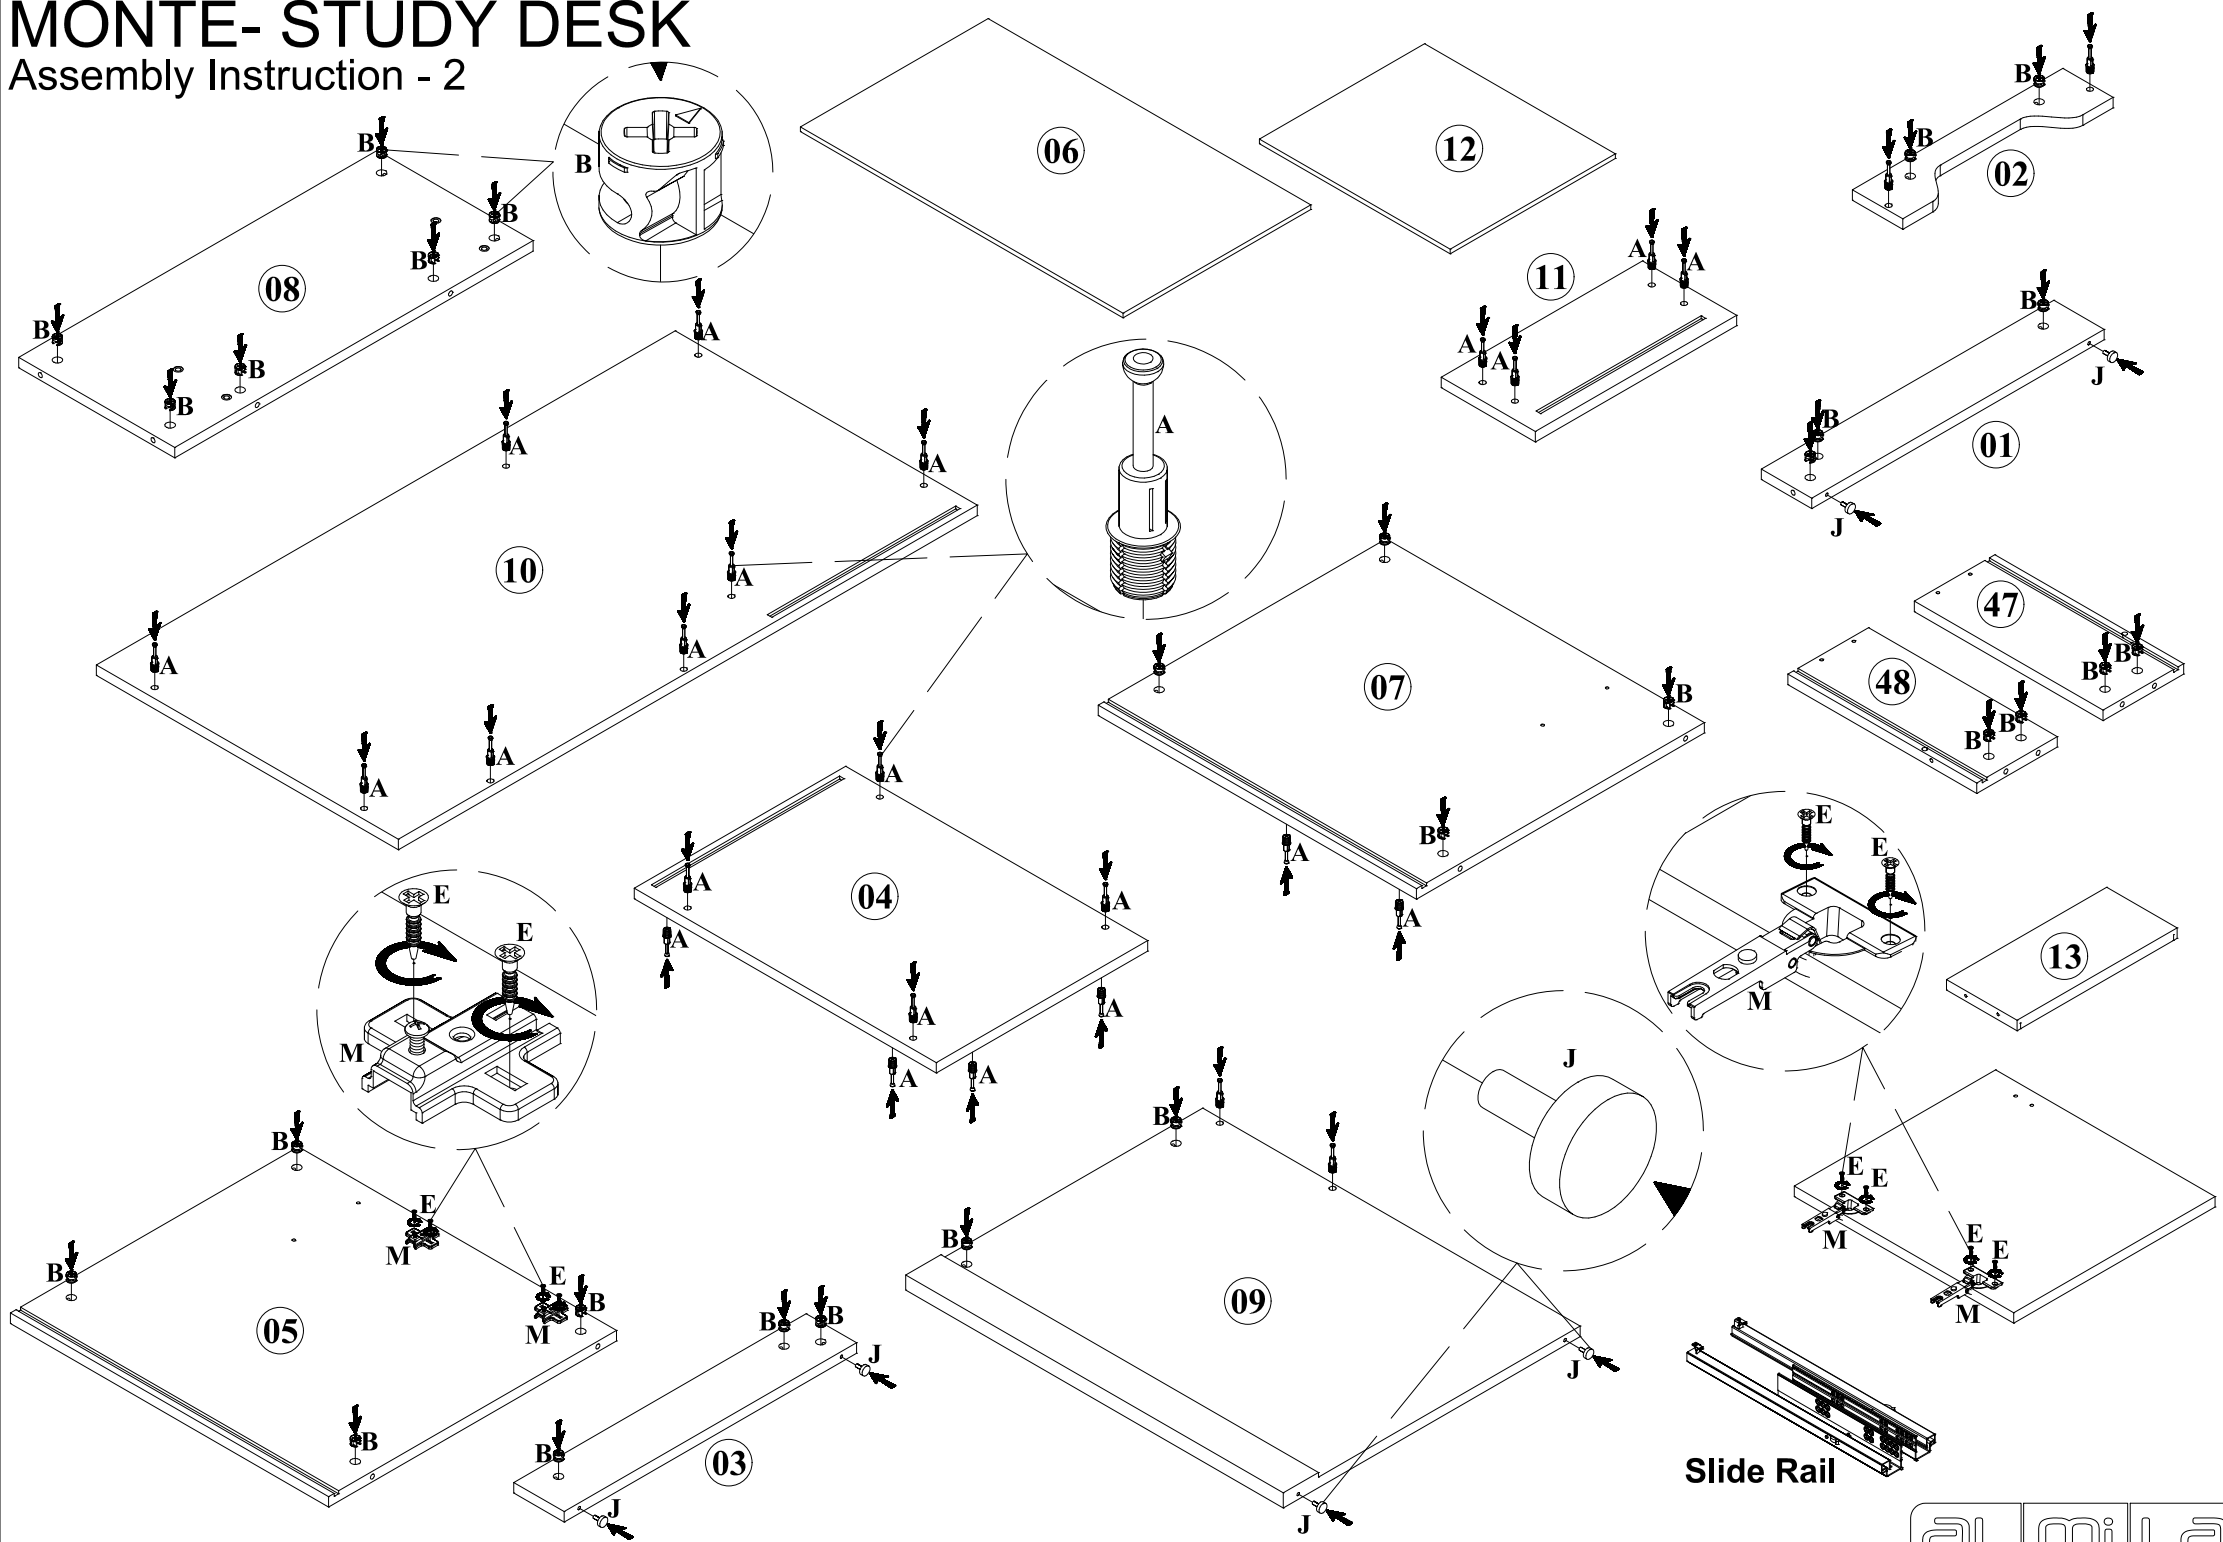

MONTE - STUDY DESK

Assembly Instruction - 1

A	B	C	D
29	29	7	2
E	F	G	H
10	5	5	2

NO	W	x	L	x	H
01	581	x	100	x	18
02	418	x	271	x	18
03	581	x	100	x	18
04	420	x	600	x	18
05	632	x	572	x	18
06	641	x	373	x	8
07	632	x	572	x	18
08	712	x	310	x	18
09	750	x	590	x	18
10	1150	x	600	x	18
11	400	x	187	x	28
12	328	x	379	x	8
13	318	x	100	x	18
14	400	x	436	x	28
47	375	x	160	x	18
48	375	x	160	x	18

MONTE- STUDY DESK

Assembly Instruction - 2

MONTE - STUDY DESK

Assembly Instruction - 3

MONTE - STUDY DESK

Assembly Instruction - 4

!!SEE DRAWER ASSEMBLY!!