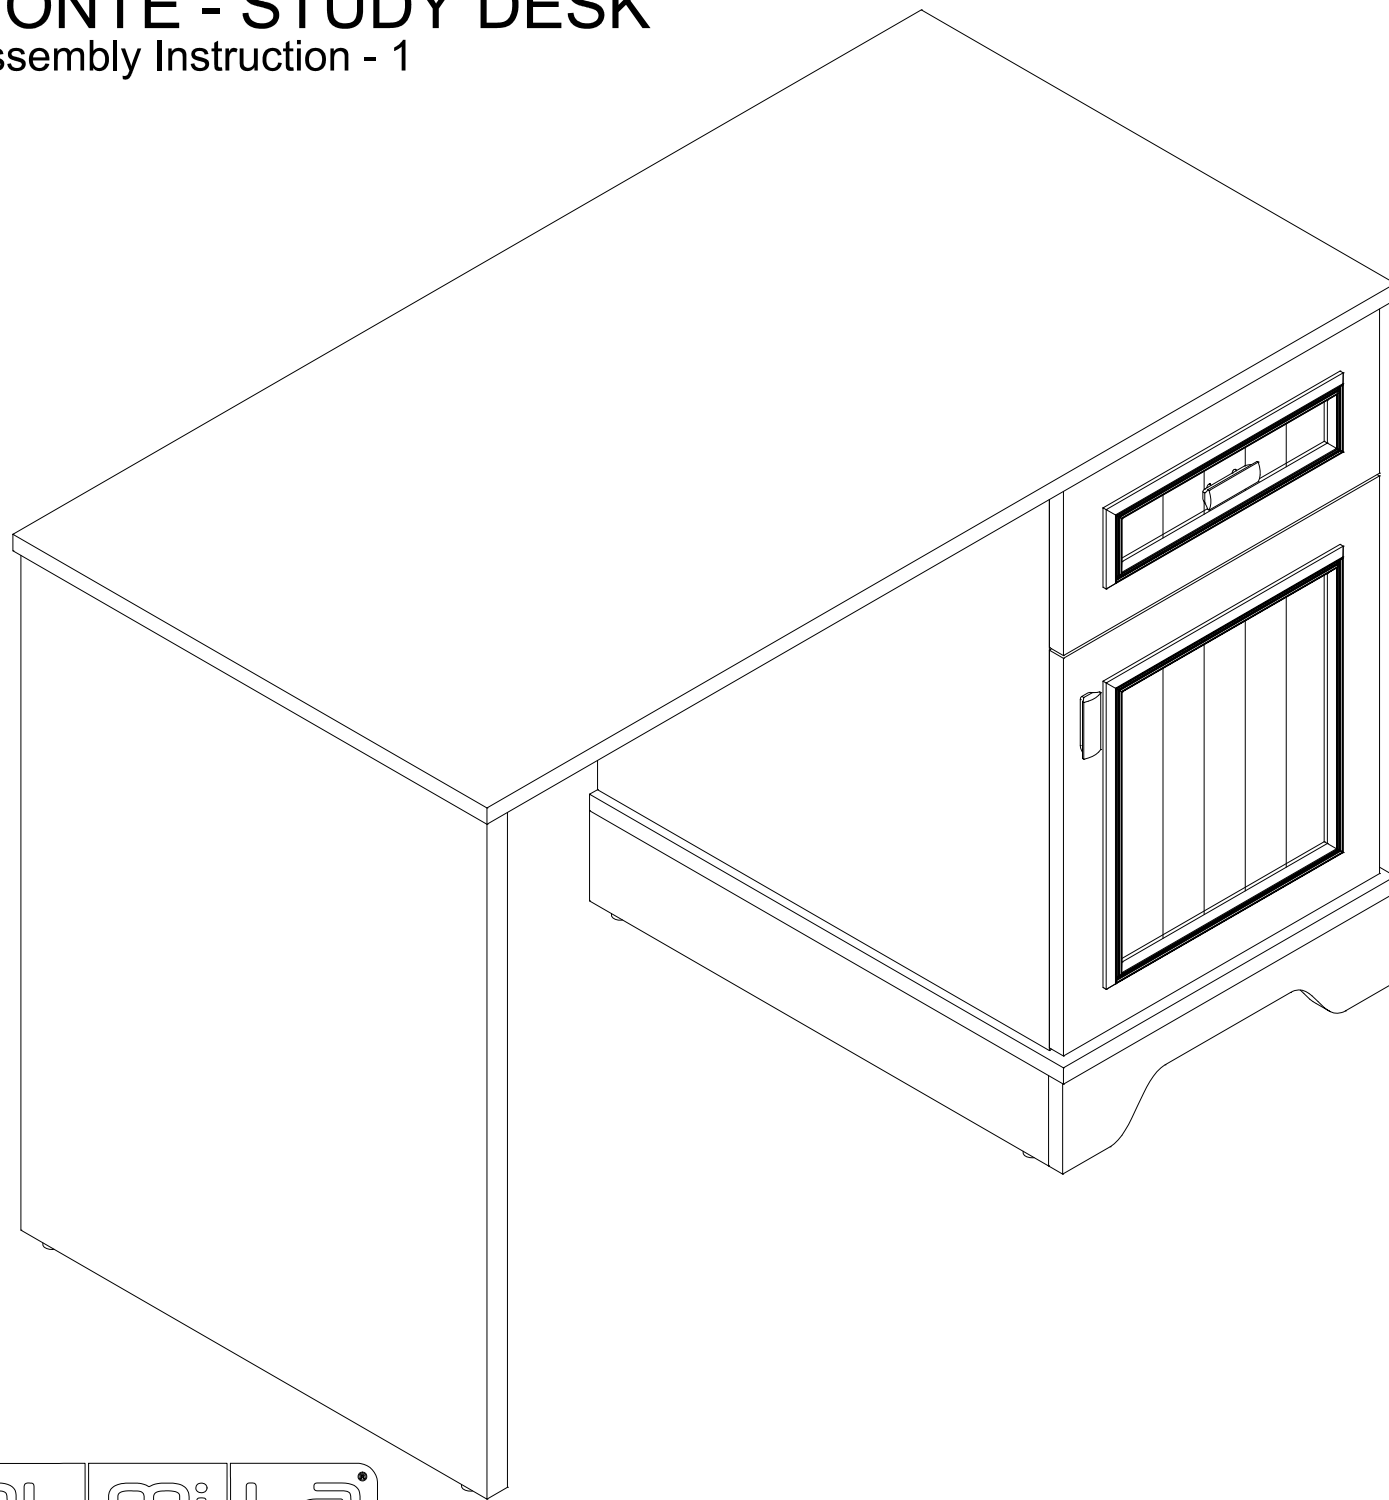

MONTE - STUDY DESK

Assembly Instruction - 1

A	B	C	D
29	29	7	2
E	F	G	H
10	5	5	2

NO	W	x	L	x	H
01	581	x	100	x	18
02	418	x	271	x	18
03	581	x	100	x	18
04	420	x	600	x	18
05	632	x	572	x	18
06	641	x	373	x	8
07	632	x	572	x	18
08	712	x	310	x	18
09	750	x	590	x	18
10	1150	x	600	x	18
11	400	x	187	x	28
12	328	x	379	x	8
13	318	x	100	x	18
14	400	x	436	x	28
47	375	x	160	x	18
48	375	x	160	x	18