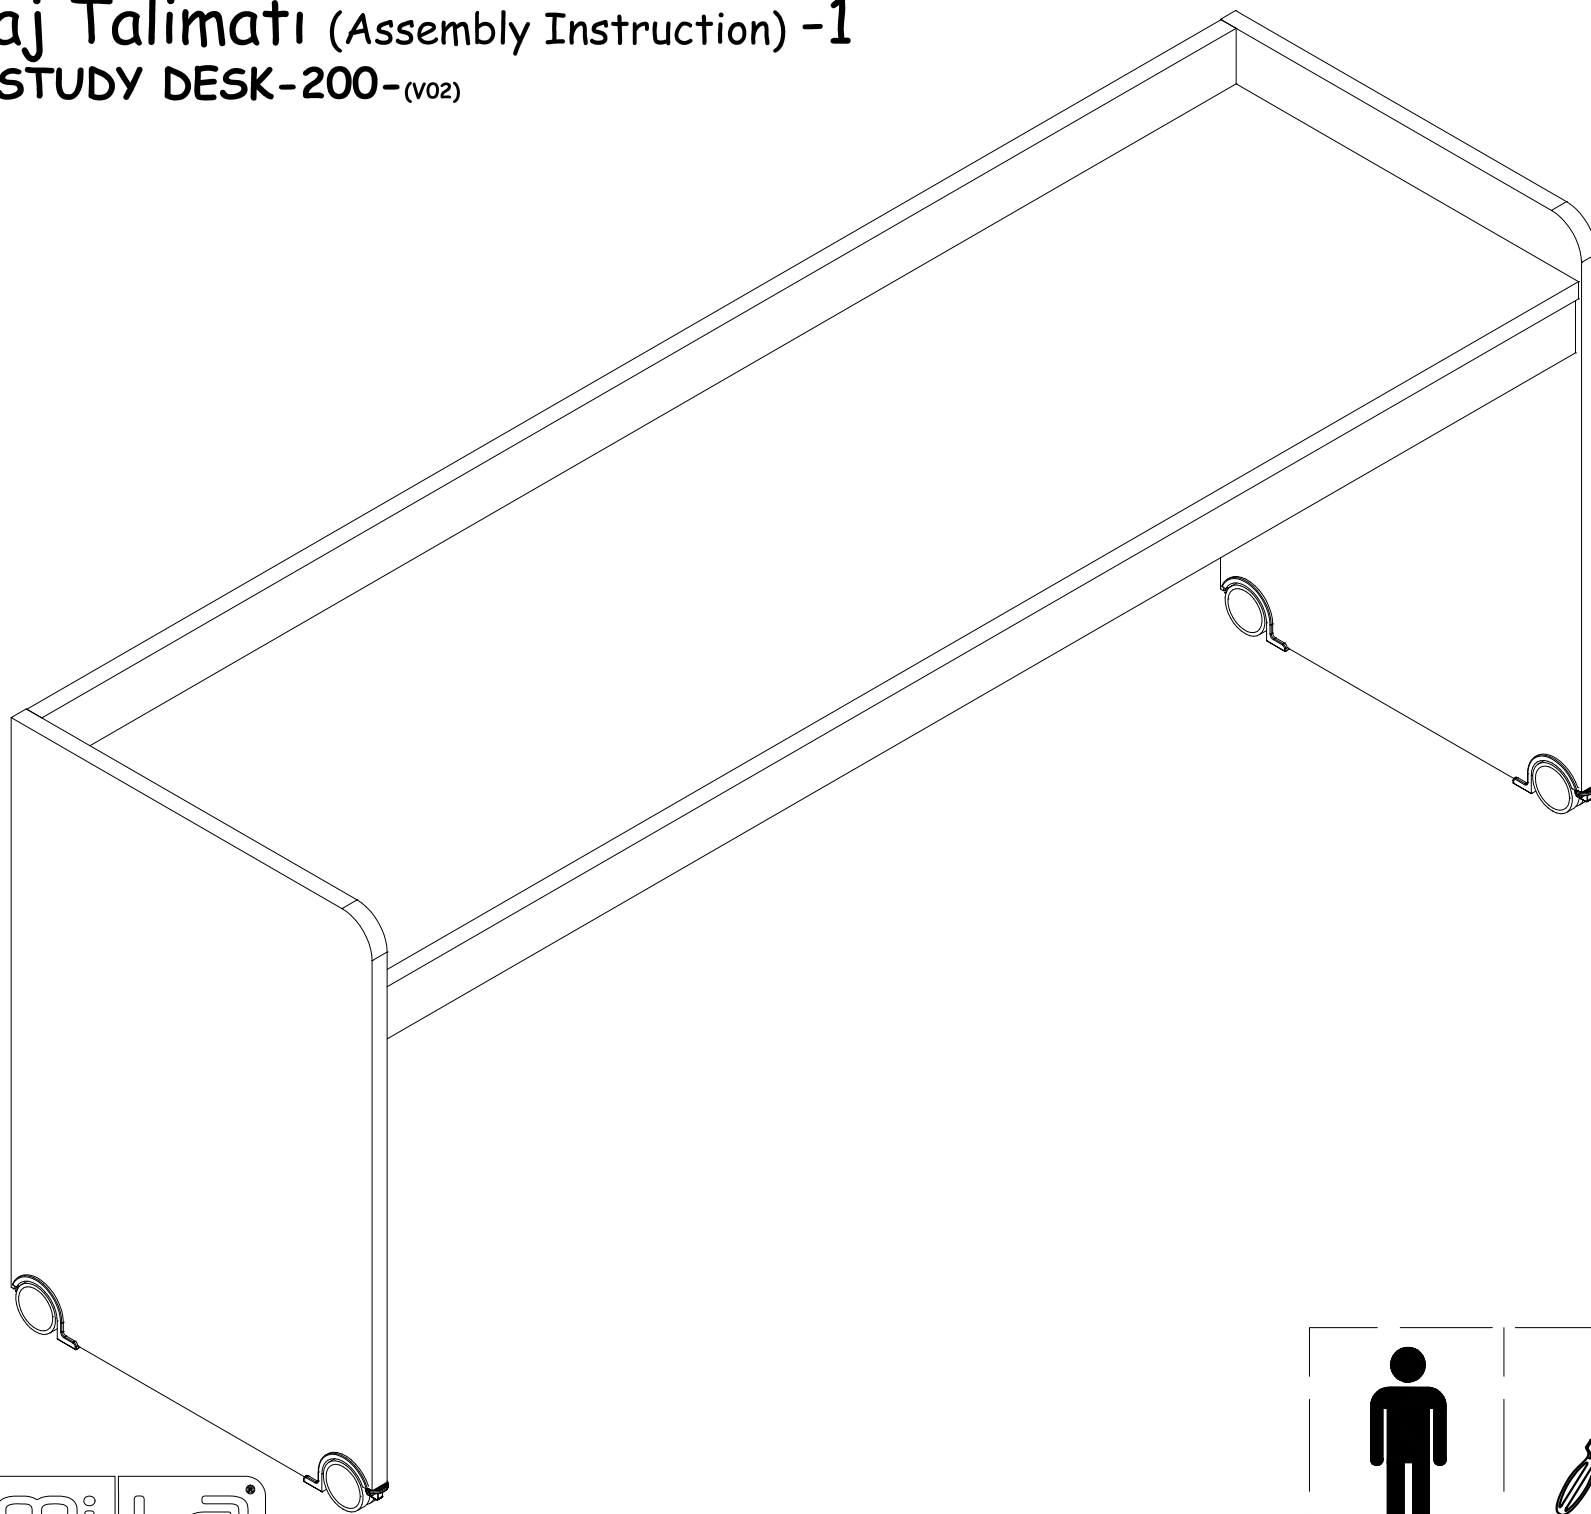

Montaj Talimatı (Assembly Instruction) -1

NEO - STUDY DESK-200-(v02)

A

21

B

21

C

20

D

4

NO	W	x	L	x	H
01	1985	x	185	x	25
02	1985	x	569	x	25
03	1985	x	80	x	18
04	1985	x	80	x	25
05	852	x	600	x	25
06	852	x	600	x	25

al mi la

Montaj Talimatı (Assembly Instruction) -2

NEO - STUDY DESK-200-(v02)

Montaj Talimatı (Assembly Instruction) - 3

NEO - STUDY DESK-200-(V02)