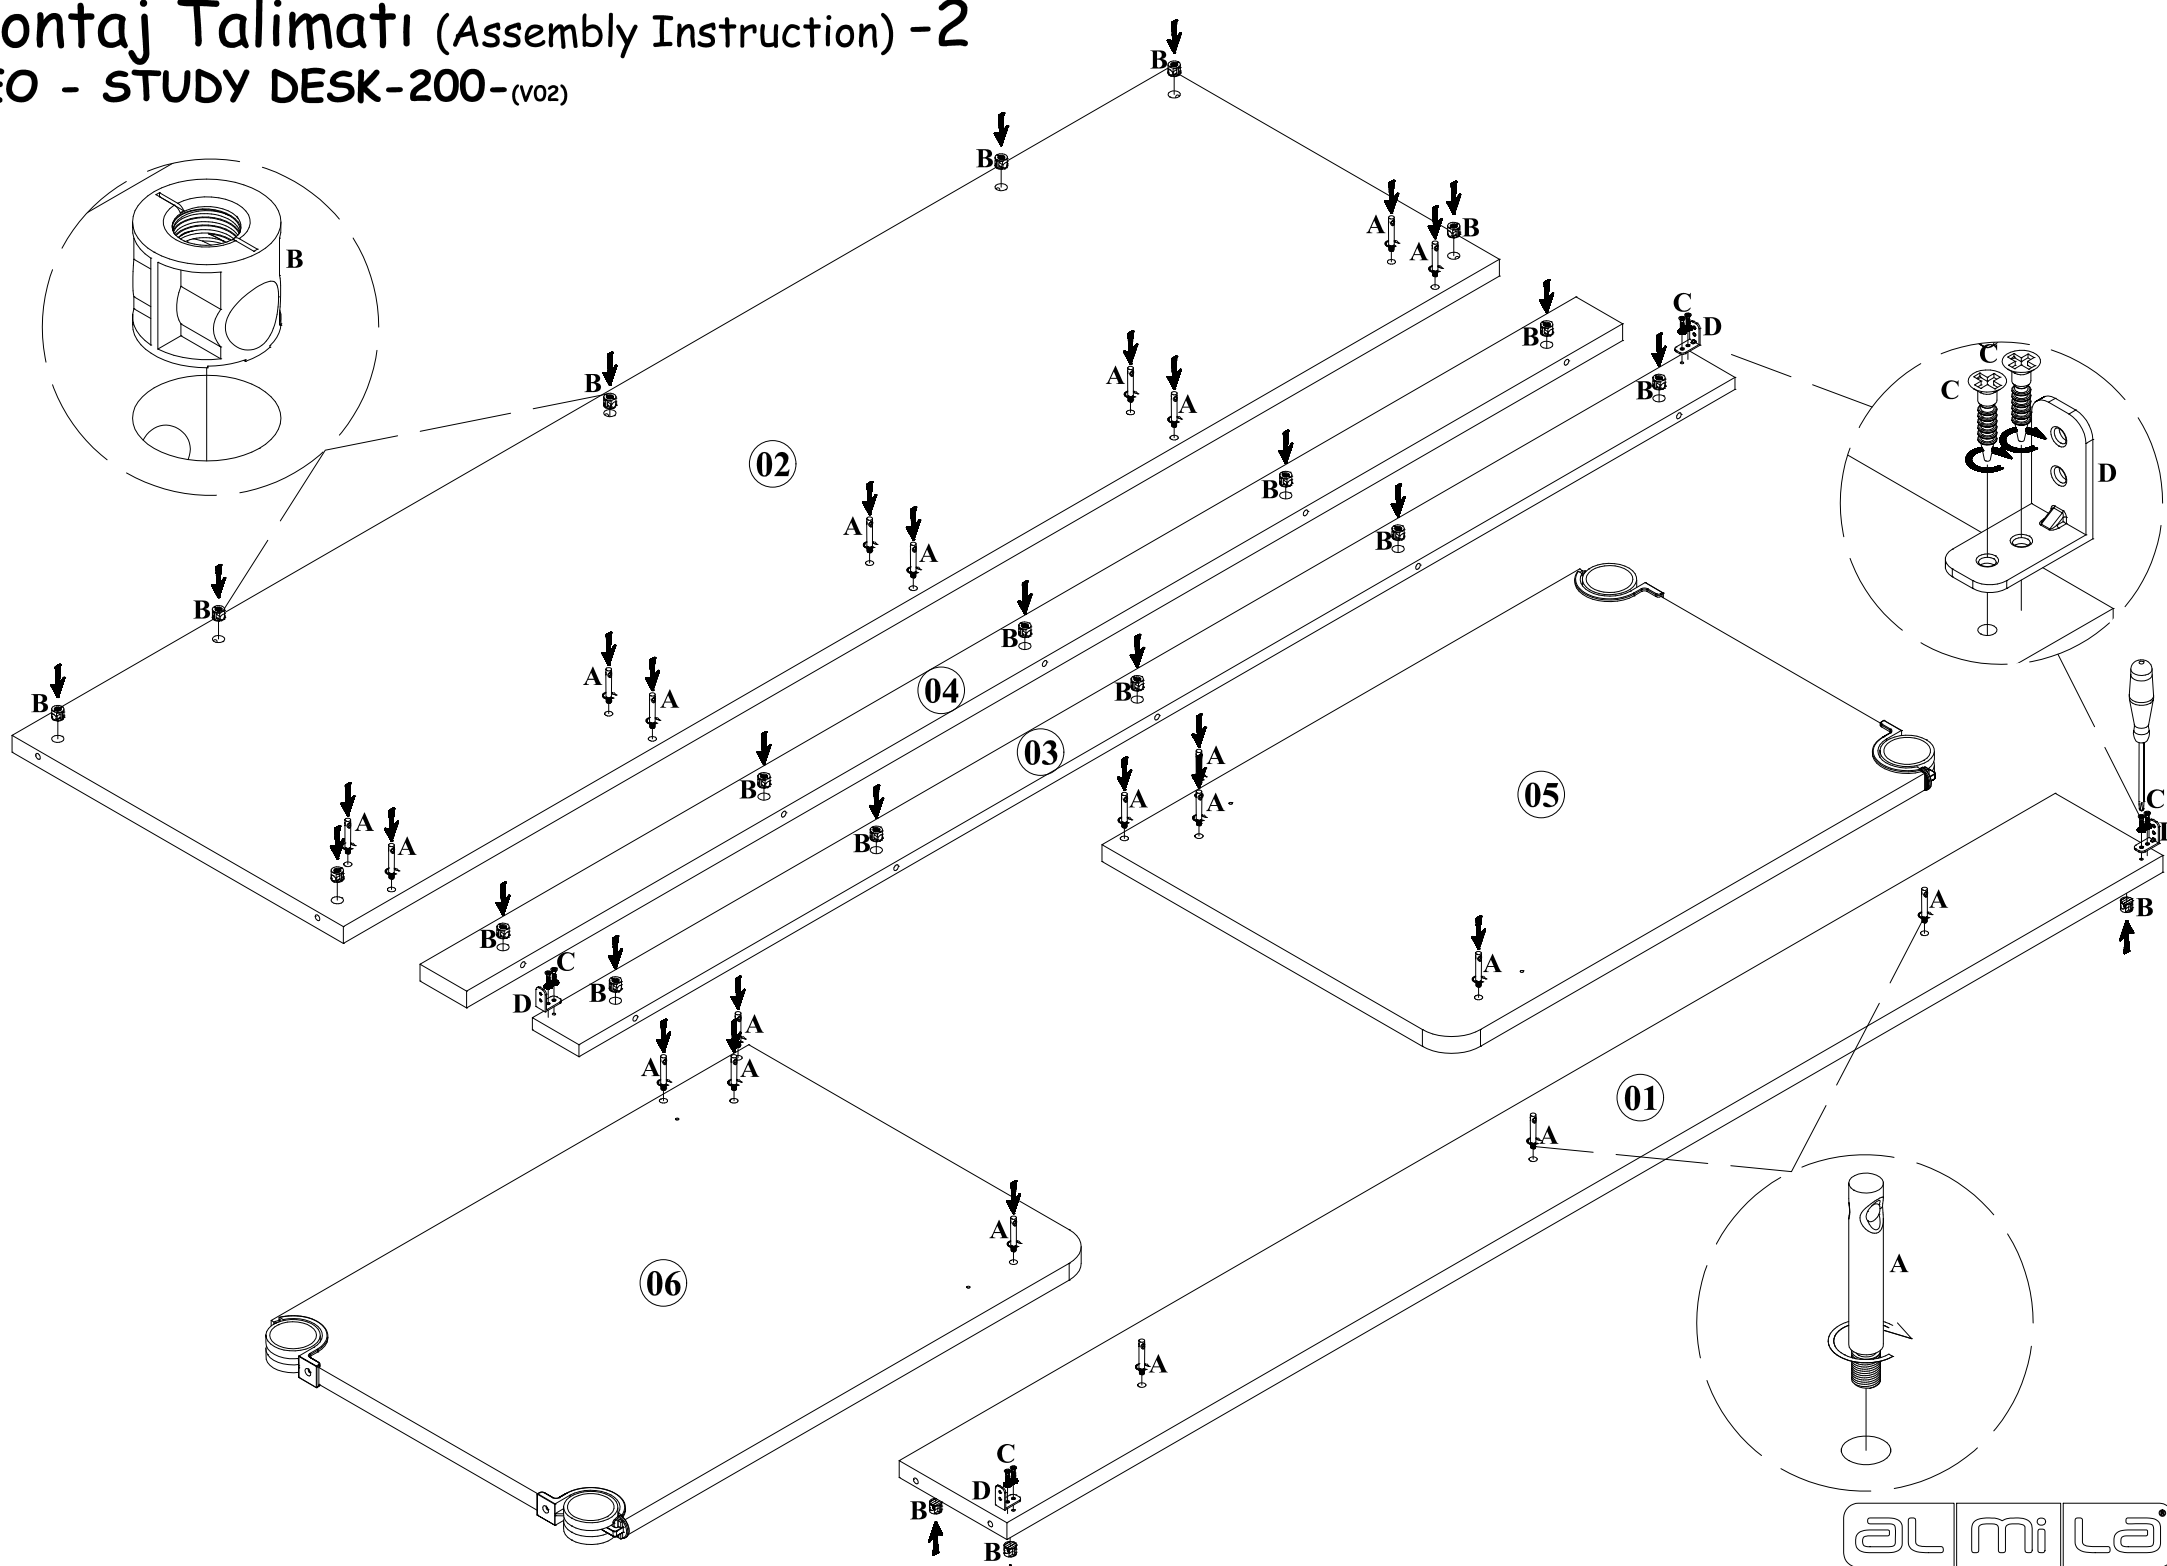

D

4

NO	W	x	L	x	H
01	1985	x	185	x	25
02	1985	x	569	x	25
03	1985	x	80	x	18
04	1985	x	80	x	25
05	852	x	600	x	25
06	852	x	600	x	25

al mi la

Montaj Talimatı (Assembly Instruction) -2

NEO - STUDY DESK-200-(v02)

Montaj Talimatı (Assembly Instruction) - 3