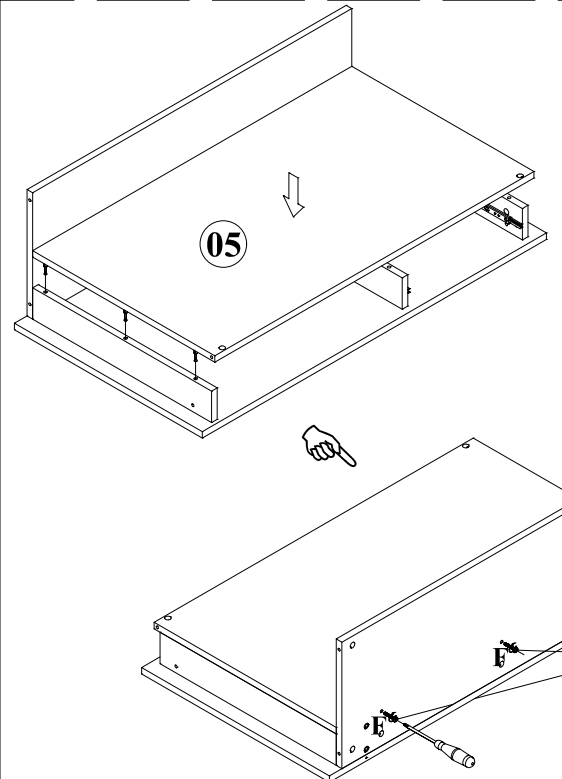

IRONY - STUDY DESK & UPPER UNIT

Assembly Instruction - 1

NO	W	x	L	x	H
01	1020	x	582	x	18
02	563	x	87	x	18
03	563	x	87	x	18
04	572	x	87	x	18
05	1100	x	600	x	18
06	1020	x	350	x	18
07	1100	x	300	x	18
08	399	x	76	x	18
09	331	x	316	x	8
10	321	x	55	x	18
11	312	x	70	x	18
12	312	x	70	x	18

IRONY - STUDY DESK & UPPER UNIT

Assembly Instruction - 2

IRONY - STUDY DESK & UPPER UNIT

Assembly Instruction - 3

IRONY - STUDY DESK & UPPER UNIT

Assembly Instruction - 4