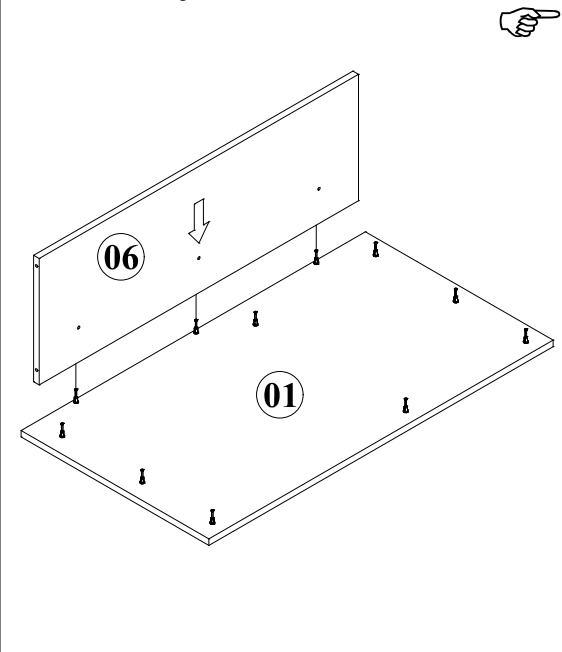

IRONY - STUDY DESK & UPPER UNIT

Assembly Instruction - 1

NO	W	x	L	x	H
01	1020	x	582	x	18
02	563	x	87	x	18
03	563	x	87	x	18
04	572	x	87	x	18
05	1100	x	600	x	18
06	1020	x	350	x	18
07	1100	x	300	x	18
08	399	x	76	x	18
09	331	x	316	x	8
10	321	x	55	x	18
11	312	x	70	x	18
12	312	x	70	x	18

IRONY - STUDY DESK & UPPER UNIT

Assembly Instruction - 2

IRONY - STUDY DESK & UPPER UNIT

Assembly Instruction - 3

IRONY - STUDY DESK & UPPER UNIT

Assembly Instruction - 4