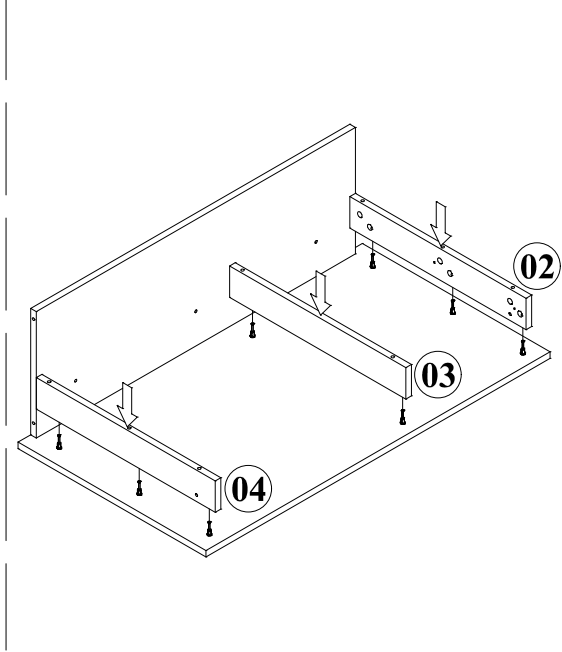

IRONY - STUDY DESK & UPPER UNIT

Assembly Instruction - 1

NO	W	x	L	x	H
01	1020	x	582	x	18
02	563	x	87	x	18
03	563	x	87	x	18
04	572	x	87	x	18
05	1100	x	600	x	18
06	1020	x	350	x	18
07	1100	x	300	x	18
08	399	x	76	x	18
09	331	x	316	x	8
10	321	x	55	x	18
11	312	x	70	x	18
12	312	x	70	x	18

IRONY - STUDY DESK & UPPER UNIT

Assembly Instruction - 2

IRONY - STUDY DESK & UPPER UNIT

Assembly Instruction - 3

IRONY - STUDY DESK & UPPER UNIT

Assembly Instruction - 4