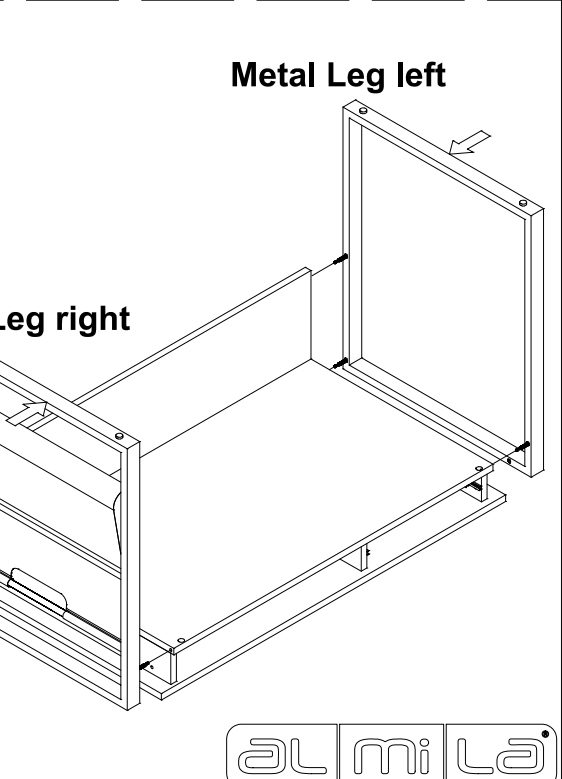

IRONY - STUDY DESK & UPPER UNIT

Assembly Instruction - 1

NO	W	x	L	x	H
01	1020	x	582	x	18
02	563	x	87	x	18
03	563	x	87	x	18
04	572	x	87	x	18
05	1100	x	600	x	18
06	1020	x	350	x	18
07	1100	x	300	x	18
08	399	x	76	x	18
09	331	x	316	x	8
10	321	x	55	x	18
11	312	x	70	x	18
12	312	x	70	x	18

IRONY - STUDY DESK & UPPER UNIT

Assembly Instruction - 2

IRONY - STUDY DESK & UPPER UNIT

Assembly Instruction - 3

IRONY - STUDY DESK & UPPER UNIT

Assembly Instruction - 4