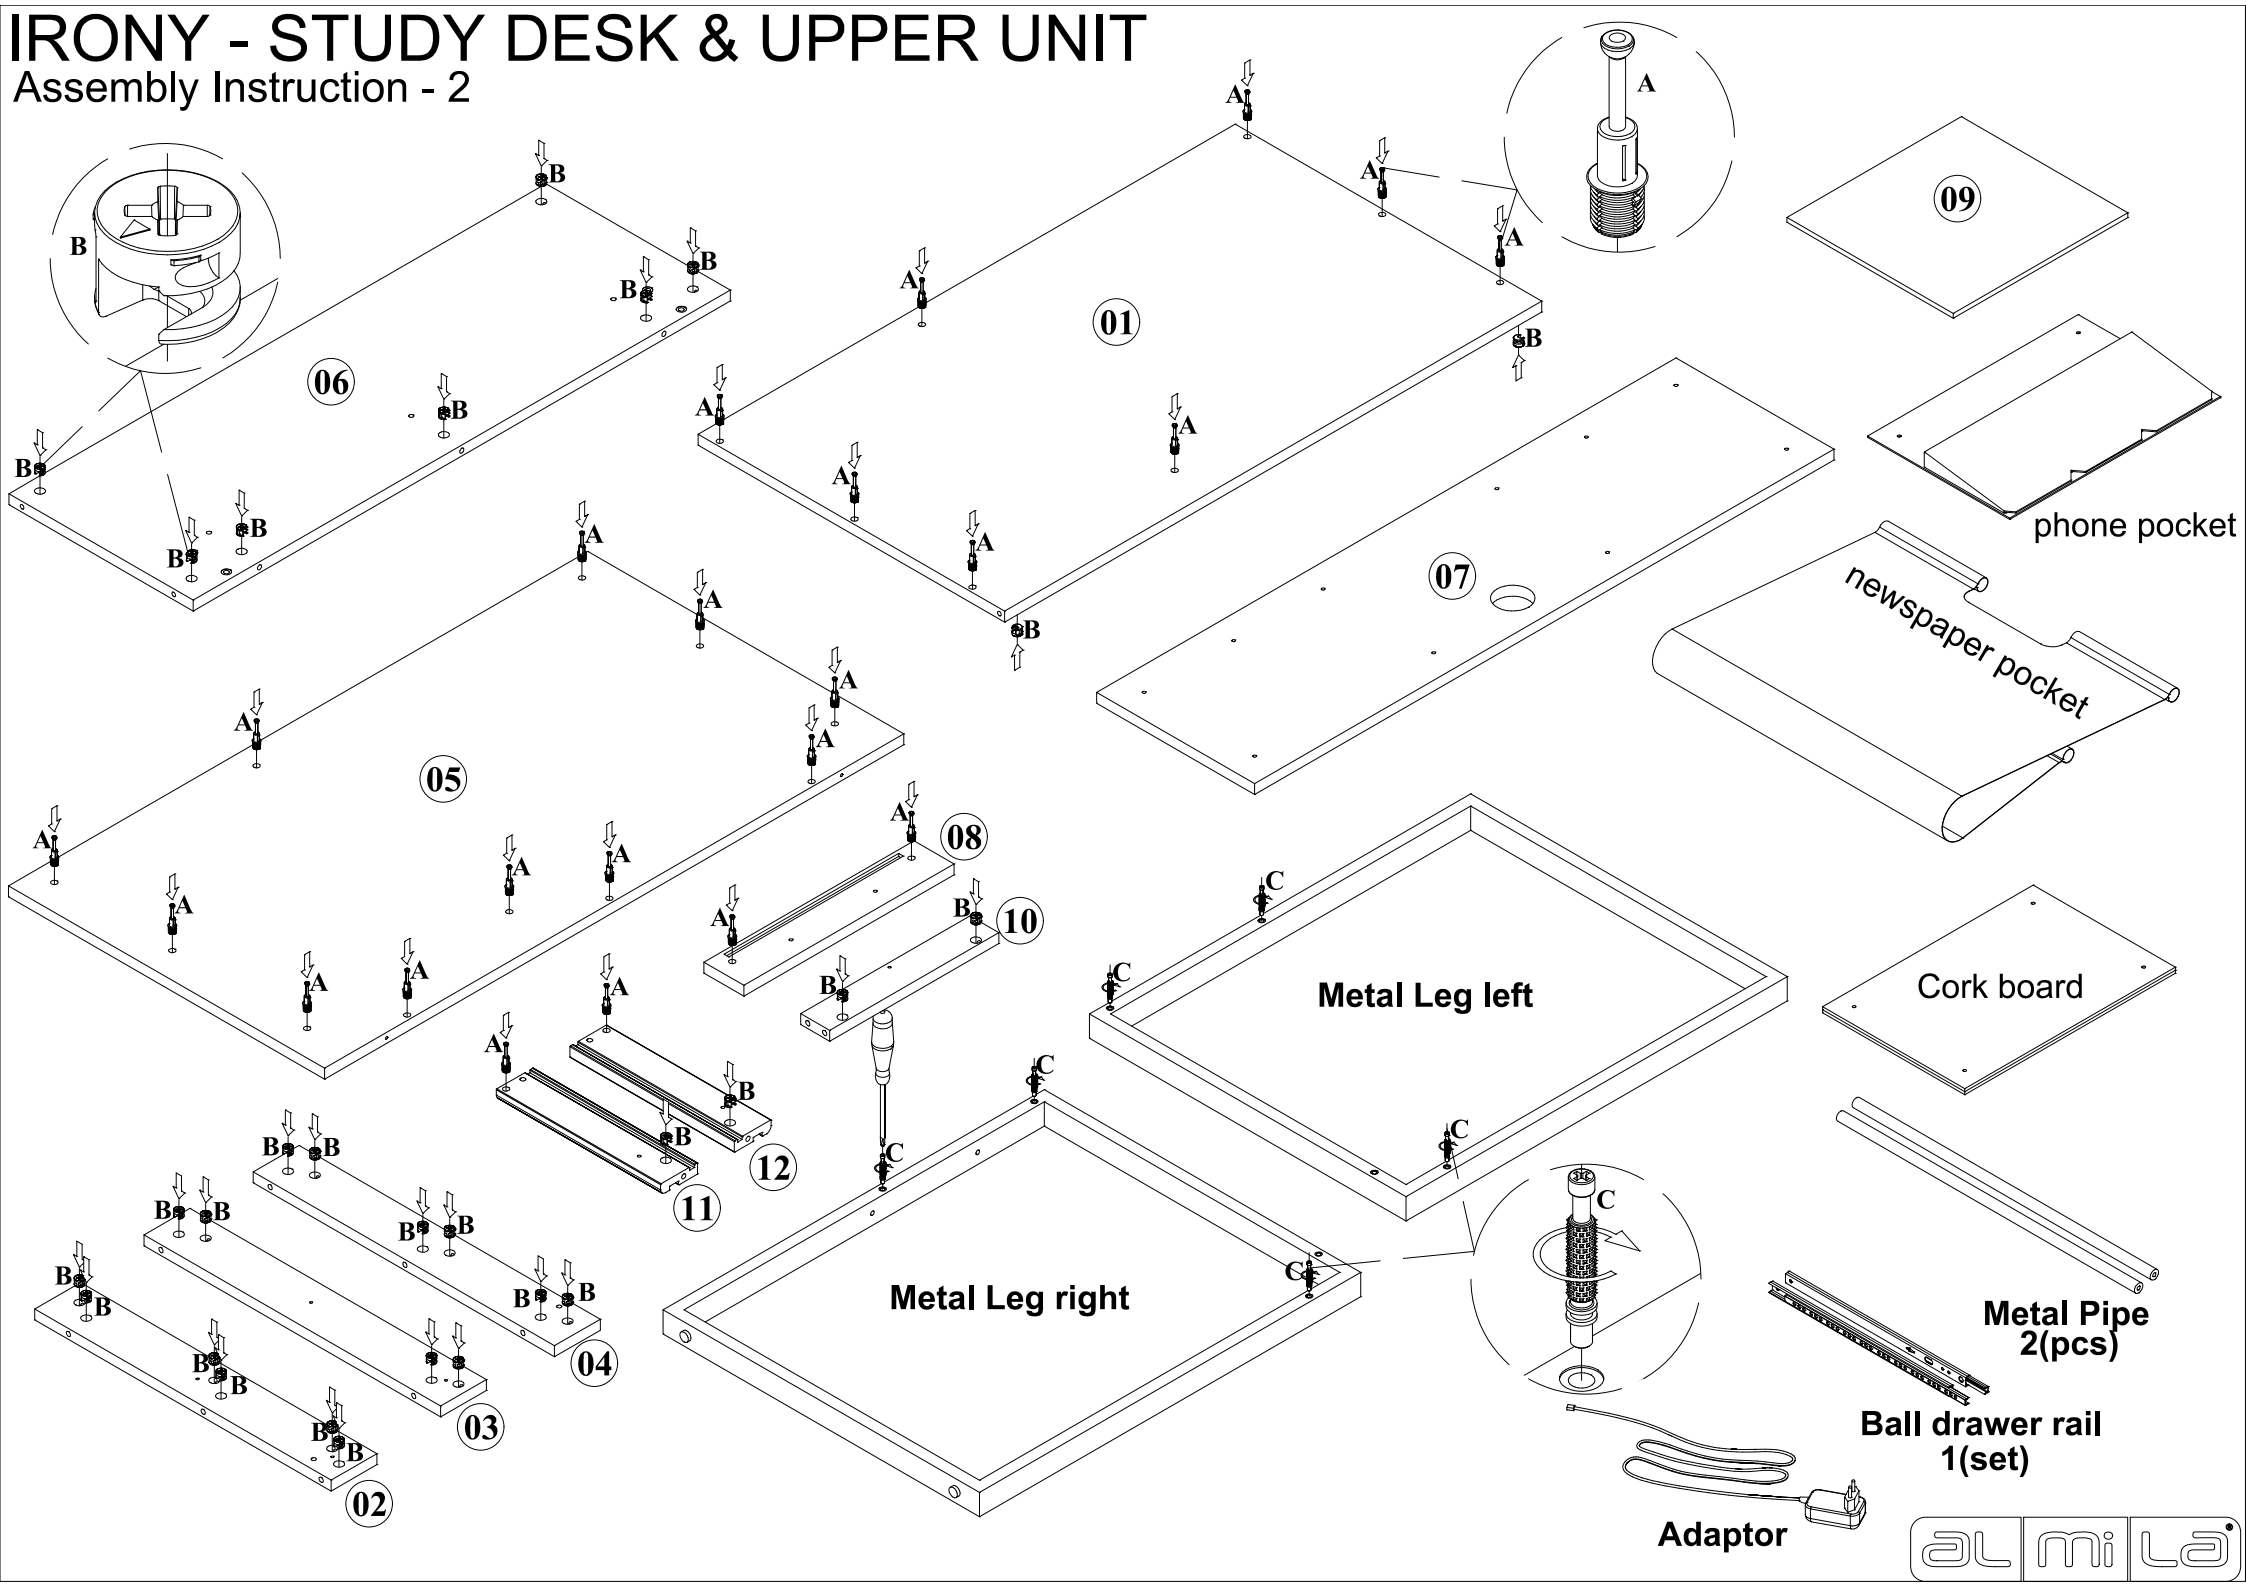

IRONY - STUDY DESK & UPPER UNIT

Assembly Instruction - 1

NO	W	x	L	x	H
01	1020	x	582	x	18
02	563	x	87	x	18
03	563	x	87	x	18
04	572	x	87	x	18
05	1100	x	600	x	18
06	1020	x	350	x	18
07	1100	x	300	x	18
08	399	x	76	x	18
09	331	x	316	x	8
10	321	x	55	x	18
11	312	x	70	x	18
12	312	x	70	x	18

IRONY - STUDY DESK & UPPER UNIT

Assembly Instruction - 2

IRONY - STUDY DESK & UPPER UNIT

Assembly Instruction - 3

IRONY - STUDY DESK & UPPER UNIT

Assembly Instruction - 4