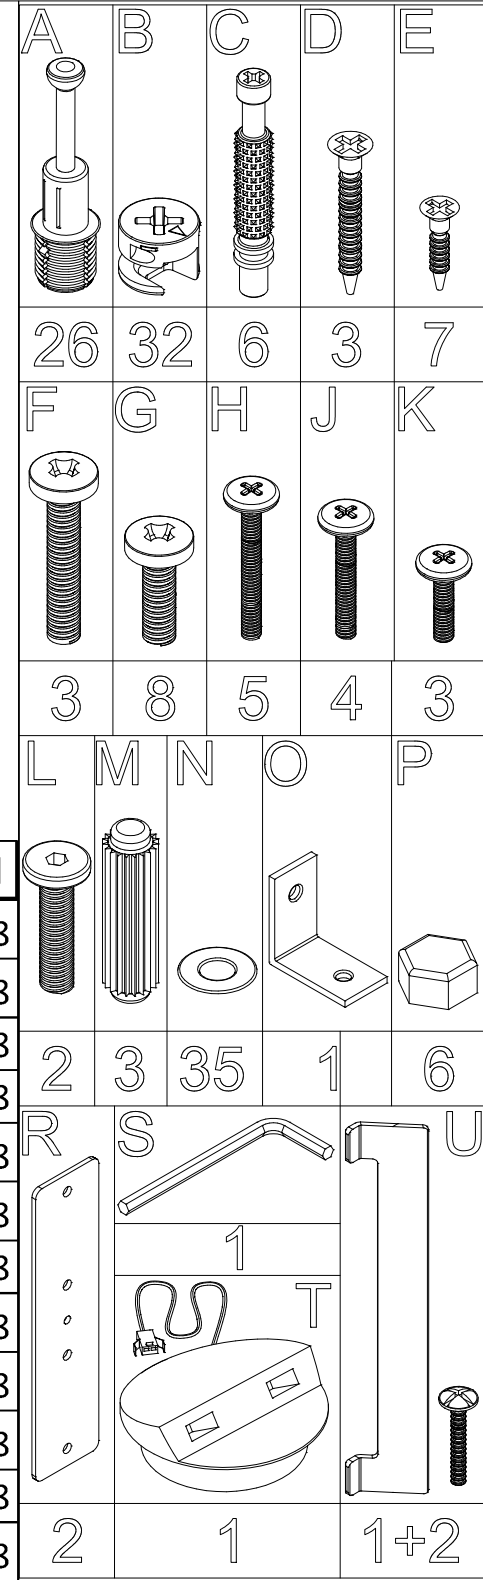

IRONY - STUDY DESK & UPPER UNIT

Assembly Instruction - 1

NO	W	x	L	x	H
01	1020	x	582	x	18
02	563	x	87	x	18
03	563	x	87	x	18
04	572	x	87	x	18
05	1100	x	600	x	18
06	1020	x	350	x	18
07	1100	x	300	x	18
08	399	x	76	x	18
09	331	x	316	x	8
10	321	x	55	x	18
11	312	x	70	x	18
12	312	x	70	x	18

IRONY - STUDY DESK & UPPER UNIT

Assembly Instruction - 2

IRONY - STUDY DESK & UPPER UNIT

Assembly Instruction - 3

IRONY - STUDY DESK & UPPER UNIT

Assembly Instruction - 4