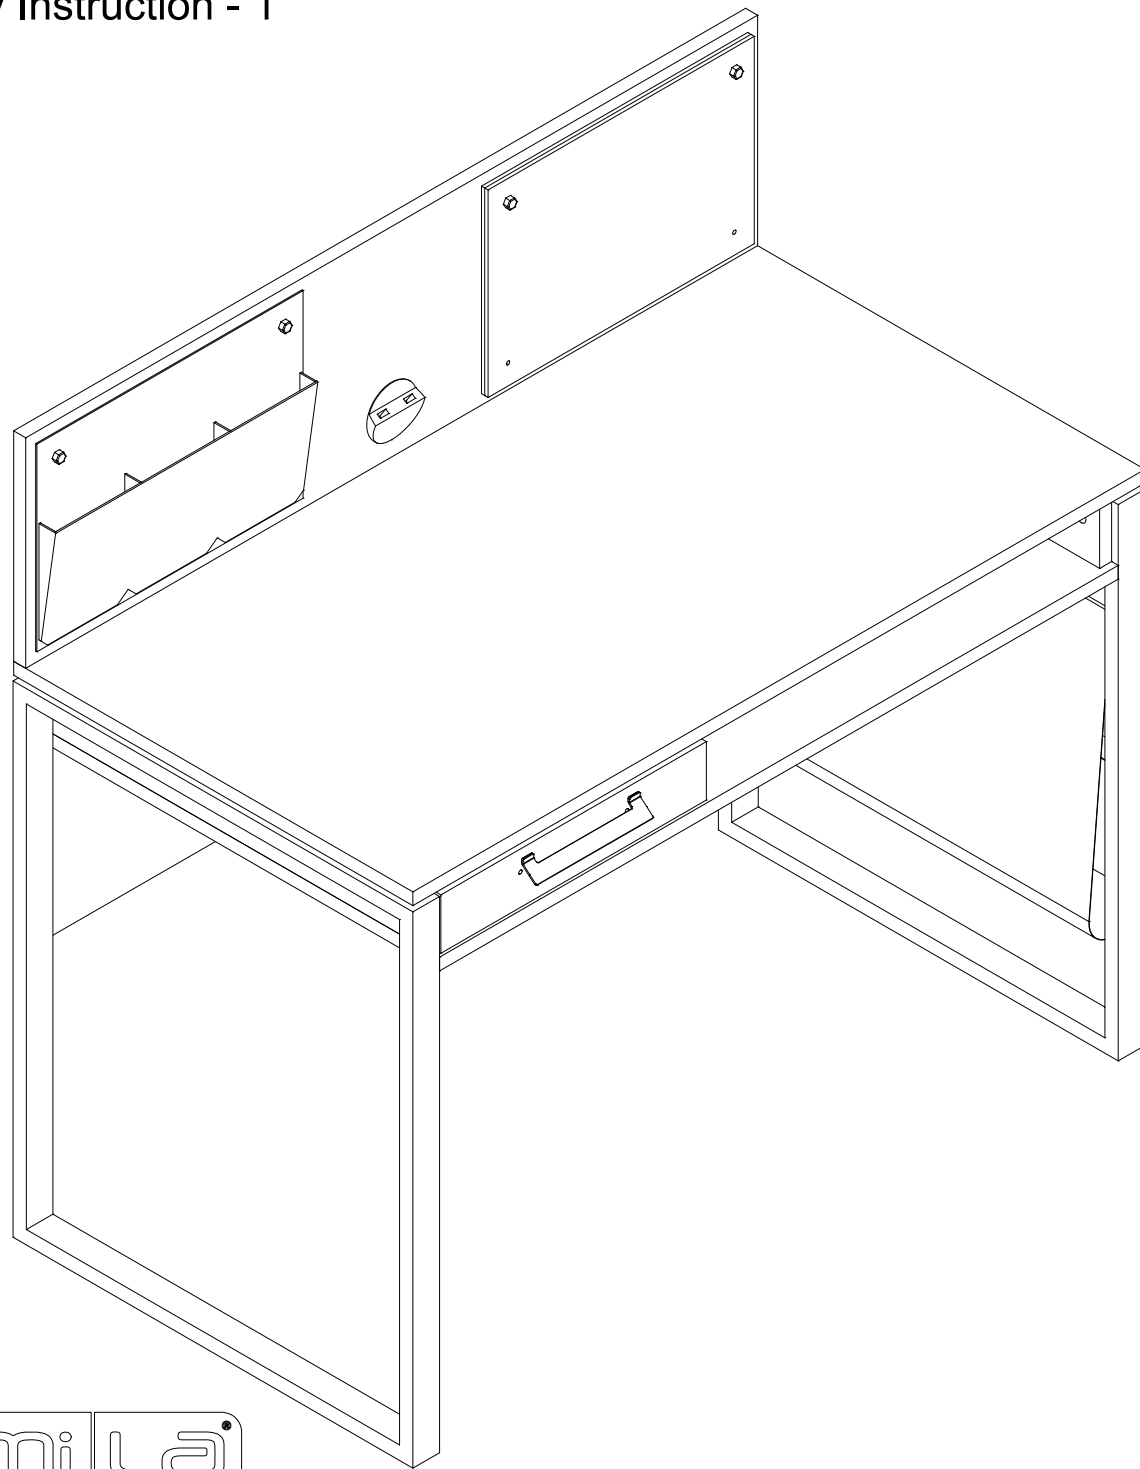

IRONY - STUDY DESK & UPPER UNIT

Assembly Instruction - 1

NO	W	x	L	x	H
01	1020	x	582	x	18
02	563	x	87	x	18
03	563	x	87	x	18
04	572	x	87	x	18
05	1100	x	600	x	18
06	1020	x	350	x	18
07	1100	x	300	x	18
08	399	x	76	x	18
09	331	x	316	x	8
10	321	x	55	x	18
11	312	x	70	x	18
12	312	x	70	x	18

IRONY - STUDY DESK & UPPER UNIT

Assembly Instruction - 2

IRONY - STUDY DESK & UPPER UNIT

Assembly Instruction - 3

IRONY - STUDY DESK & UPPER UNIT

Assembly Instruction - 4