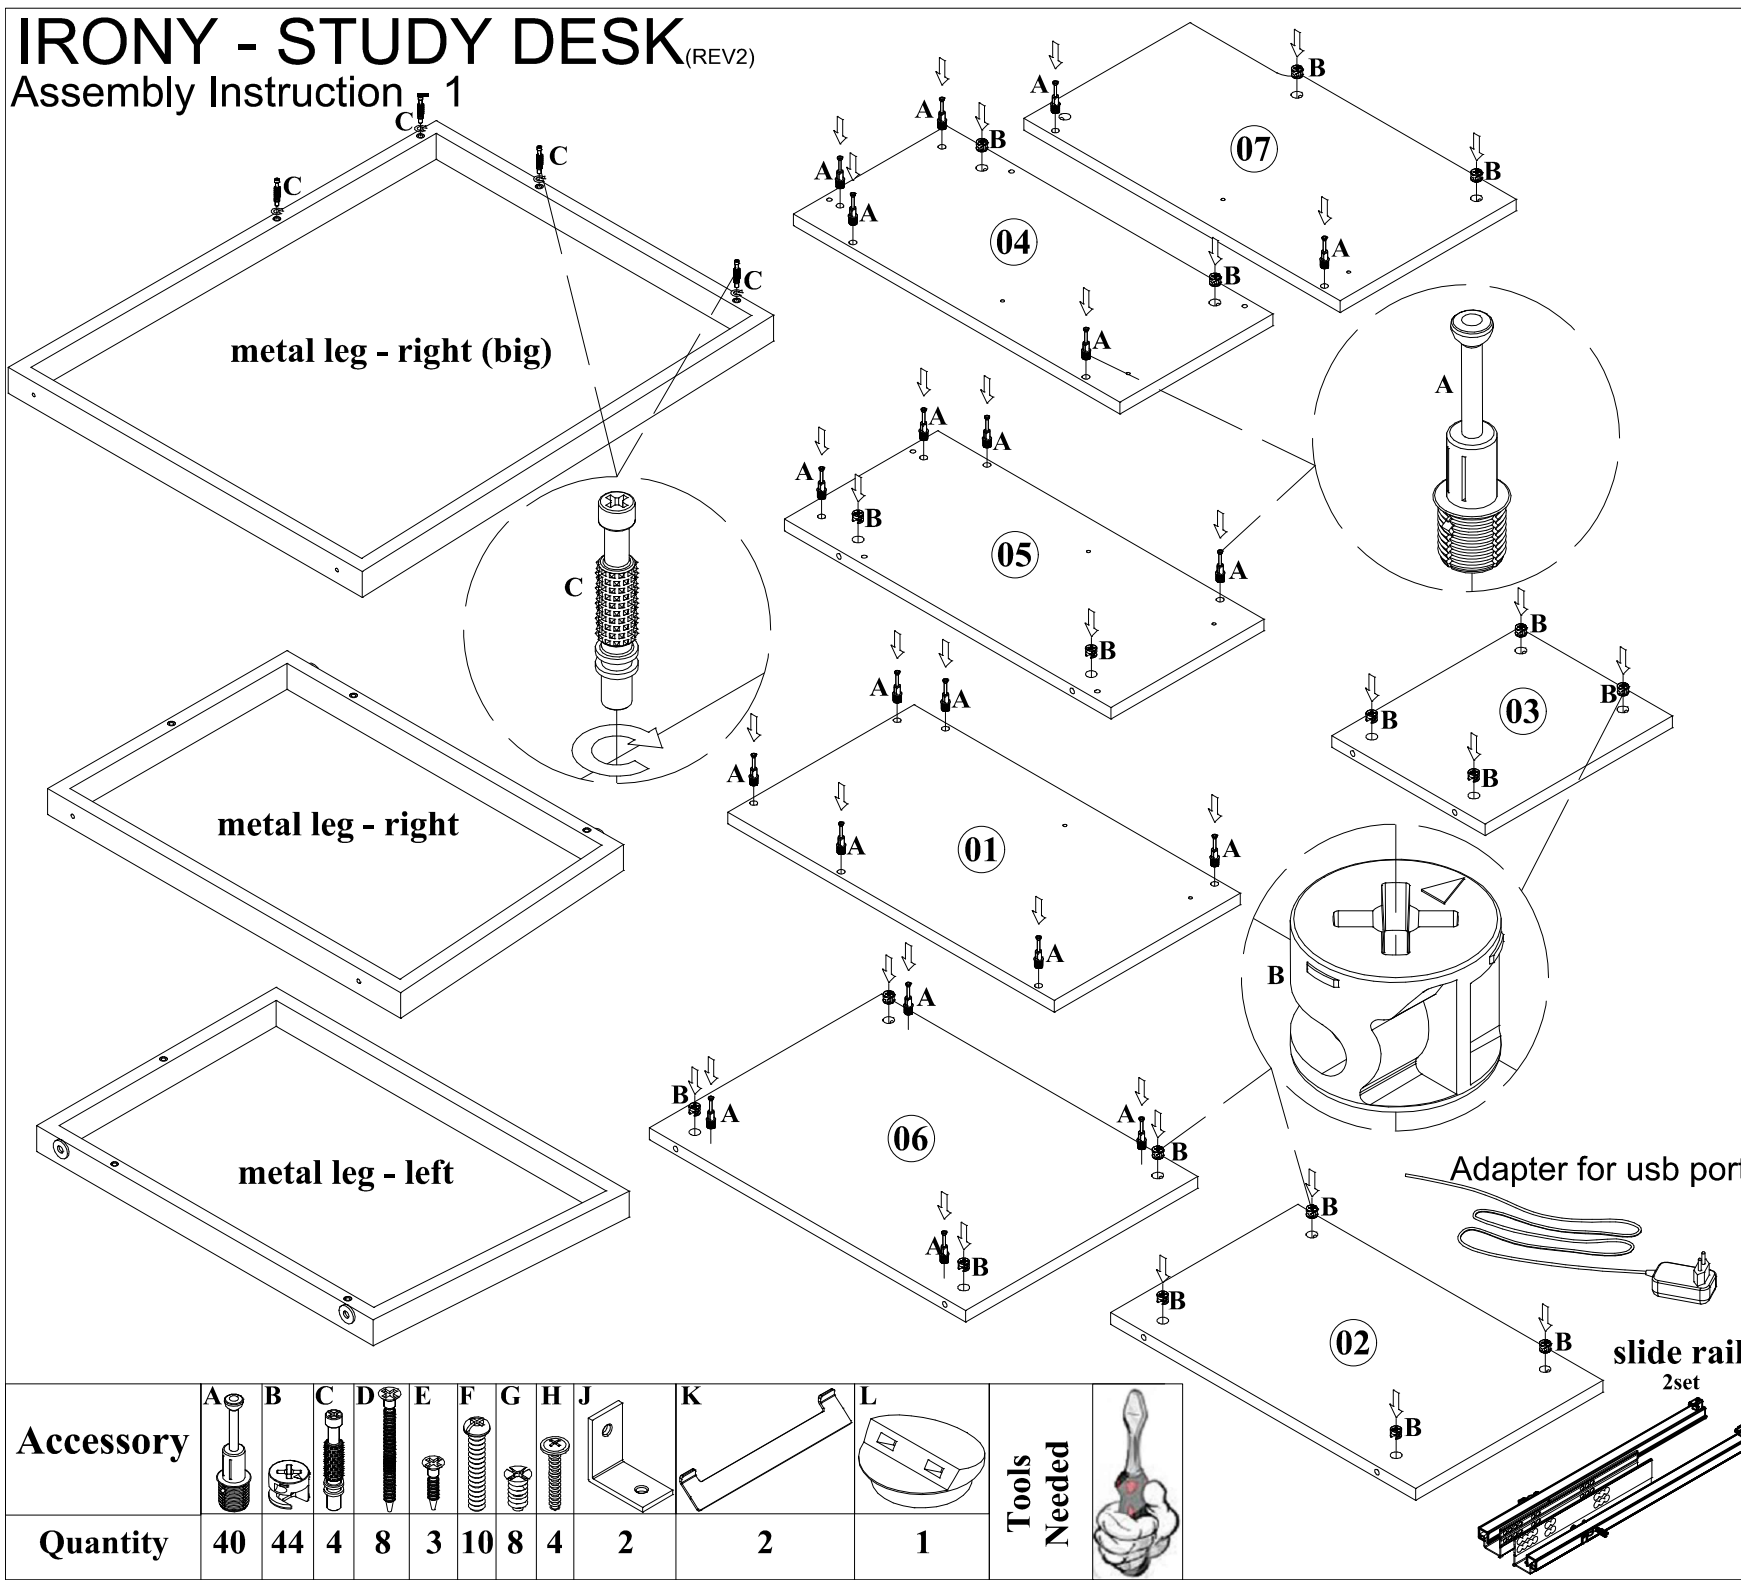

IRONY - STUDY DESK (REV2)

Assembly Instruction 1

NO	W	x	L	x	H
01	273	x	582	x	18
02	334	x	544	x	18
03	334	x	273	x	18
04	273	x	582	x	18
05	332	x	582	x	18
06	414	x	564	x	18
07	314	x	564	x	18
08	1196	x	332	x	18
09	1196	x	458	x	18
10	1196	x	154	x	18
12	1214	x	90	x	18
13	289	x	140	x	18
14	299	x	454	x	8
15	364	x	270	x	18
16	369	x	140	x	18
17	379	x	454	x	8
18	450	x	239	x	18
19	258	x	104	x	50
22	104	x	70	x	104
25	104	x	104	x	86
71	450	x	160	x	18
72	450	x	160	x	18

Accessory	A	B	C	D	E	F	G	H	J	K	L
Quantity	40	44	4	8	3	10	8	4	2	2	1

IRONY - STUDY DESK

Assembly Instruction - 2

NO	W	x	L	x	H
01	273	x	582	x	18
02	334	x	544	x	18
03	334	x	273	x	18
04	273	x	582	x	18
05	332	x	582	x	18
06	414	x	564	x	18
07	314	x	564	x	18
08	1196	x	332	x	18
09	1196	x	458	x	18
10	1196	x	154	x	18
12	1214	x	90	x	18
13	289	x	140	x	18
14	299	x	454	x	8
15	364	x	270	x	18
16	369	x	140	x	18
17	379	x	454	x	8
18	450	x	239	x	18
19	258	x	104	x	50
22	104	x	70	x	104
25	104	x	104	x	86
71	450	x	160	x	18
72	450	x	160	x	18

Accessory	A	B	C	D	E	F	G	H	J	K	L
Quantity	40	44	4	8	3	10	8	4	2	2	1

IRONY - STUDY DESK

Assembly Instruction - 3

IRONY - STUDY DESK

Assembly Instruction - 4

IRONY - STUDY DESK

Assembly Instruction - 5

!!!See Drawer Assembly!!!

touch
(lock-unlock)