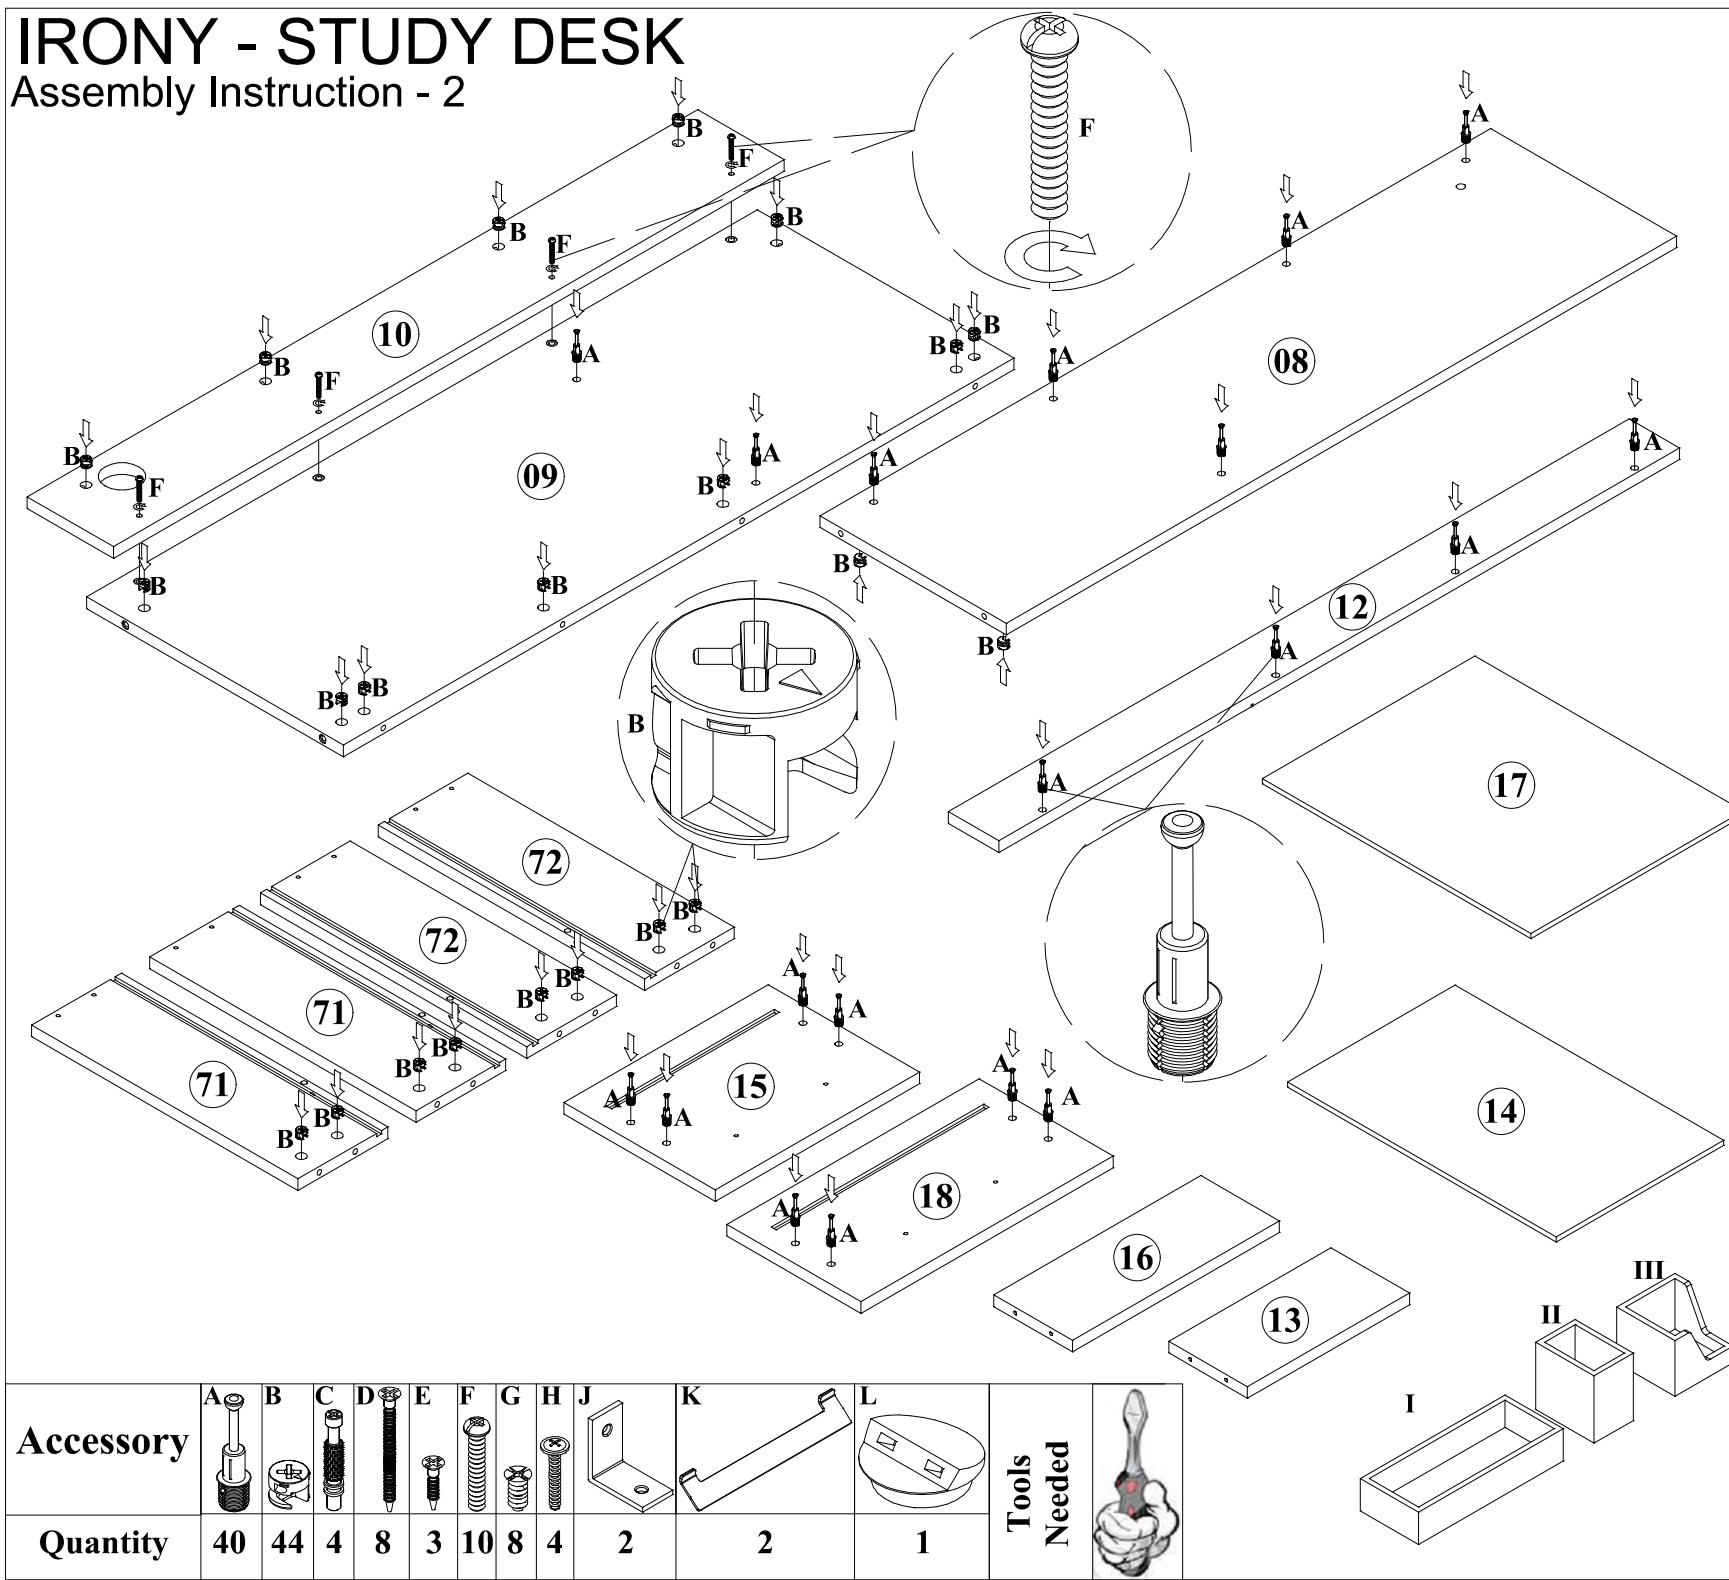

IRONY - STUDY DESK (REV2)

Assembly Instruction 1

NO	W	x	L	x	H
01	273	x	582	x	18
02	334	x	544	x	18
03	334	x	273	x	18
04	273	x	582	x	18
05	332	x	582	x	18
06	414	x	564	x	18
07	314	x	564	x	18
08	1196	x	332	x	18
09	1196	x	458	x	18
10	1196	x	154	x	18
12	1214	x	90	x	18
13	289	x	140	x	18
14	299	x	454	x	8
15	364	x	270	x	18
16	369	x	140	x	18
17	379	x	454	x	8
18	450	x	239	x	18
19	258	x	104	x	50
22	104	x	70	x	104
25	104	x	104	x	86
71	450	x	160	x	18
72	450	x	160	x	18

Accessory	A	B	C	D	E	F	G	H	J	K	L
Quantity	40	44	4	8	3	10	8	4	2	2	1

IRONY - STUDY DESK

Assembly Instruction - 2

NO	W	x	L	x	H
01	273	x	582	x	18
02	334	x	544	x	18
03	334	x	273	x	18
04	273	x	582	x	18
05	332	x	582	x	18
06	414	x	564	x	18
07	314	x	564	x	18
08	1196	x	332	x	18
09	1196	x	458	x	18
10	1196	x	154	x	18
12	1214	x	90	x	18
13	289	x	140	x	18
14	299	x	454	x	8
15	364	x	270	x	18
16	369	x	140	x	18
17	379	x	454	x	8
18	450	x	239	x	18
19	258	x	104	x	50
22	104	x	70	x	104
25	104	x	104	x	86
71	450	x	160	x	18
72	450	x	160	x	18

Accessory	A	B	C	D	E	F	G	H	J	K	L
Quantity	40	44	4	8	3	10	8	4	2	2	1

IRONY - STUDY DESK

Assembly Instruction - 3

IRONY - STUDY DESK

Assembly Instruction - 4

IRONY - STUDY DESK

Assembly Instruction - 5

!!!See Drawer Assembly!!!