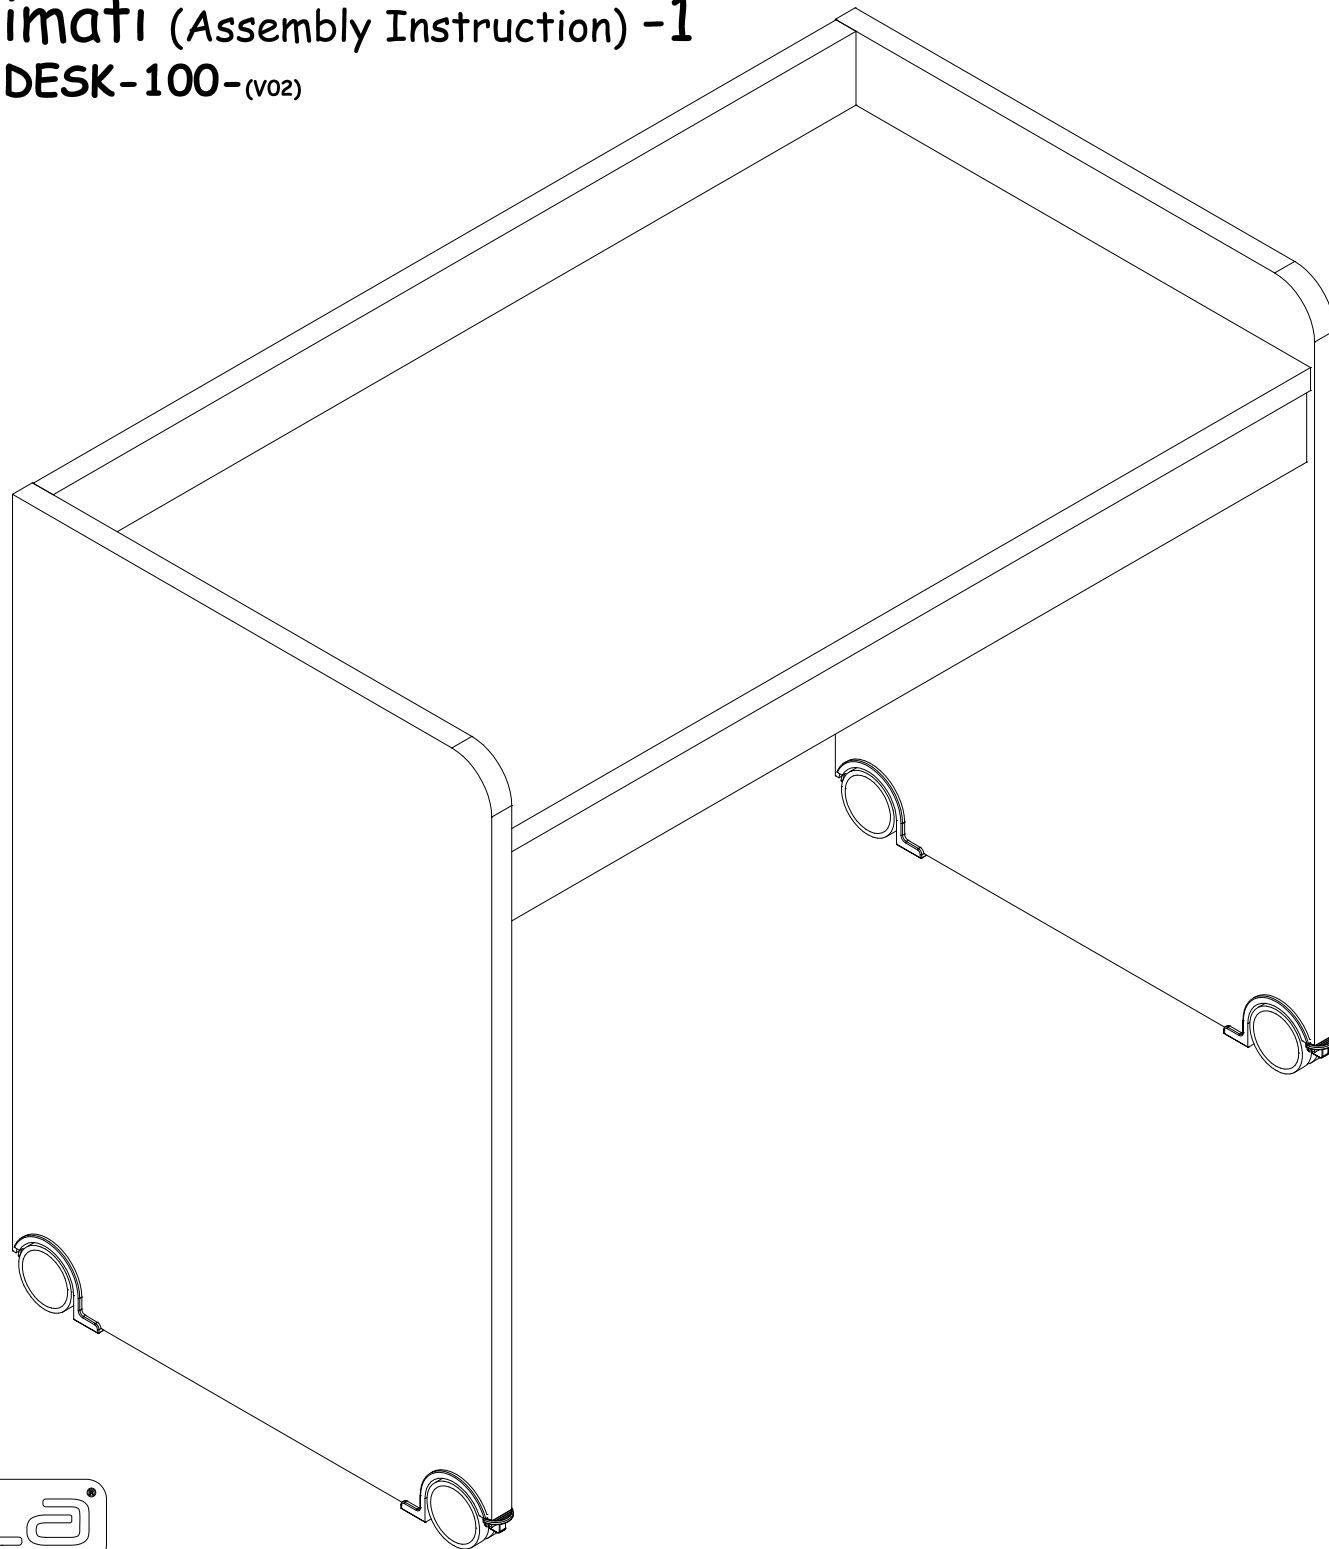

Montaj Talimatı (Assembly Instruction) -1

NEO - STUDY DESK-100-(v02)

A

13

B

13

C

18

D

4

NO	W	x	L	x	H
01	1005	x	185	x	25
02	1005	x	569	x	25
03	1005	x	80	x	18
04	852	x	600	x	25
05	852	x	600	x	25

Montaj Talimatı (Assembly Instruction) -3

NEO - STUDY DESK-100-(V02)