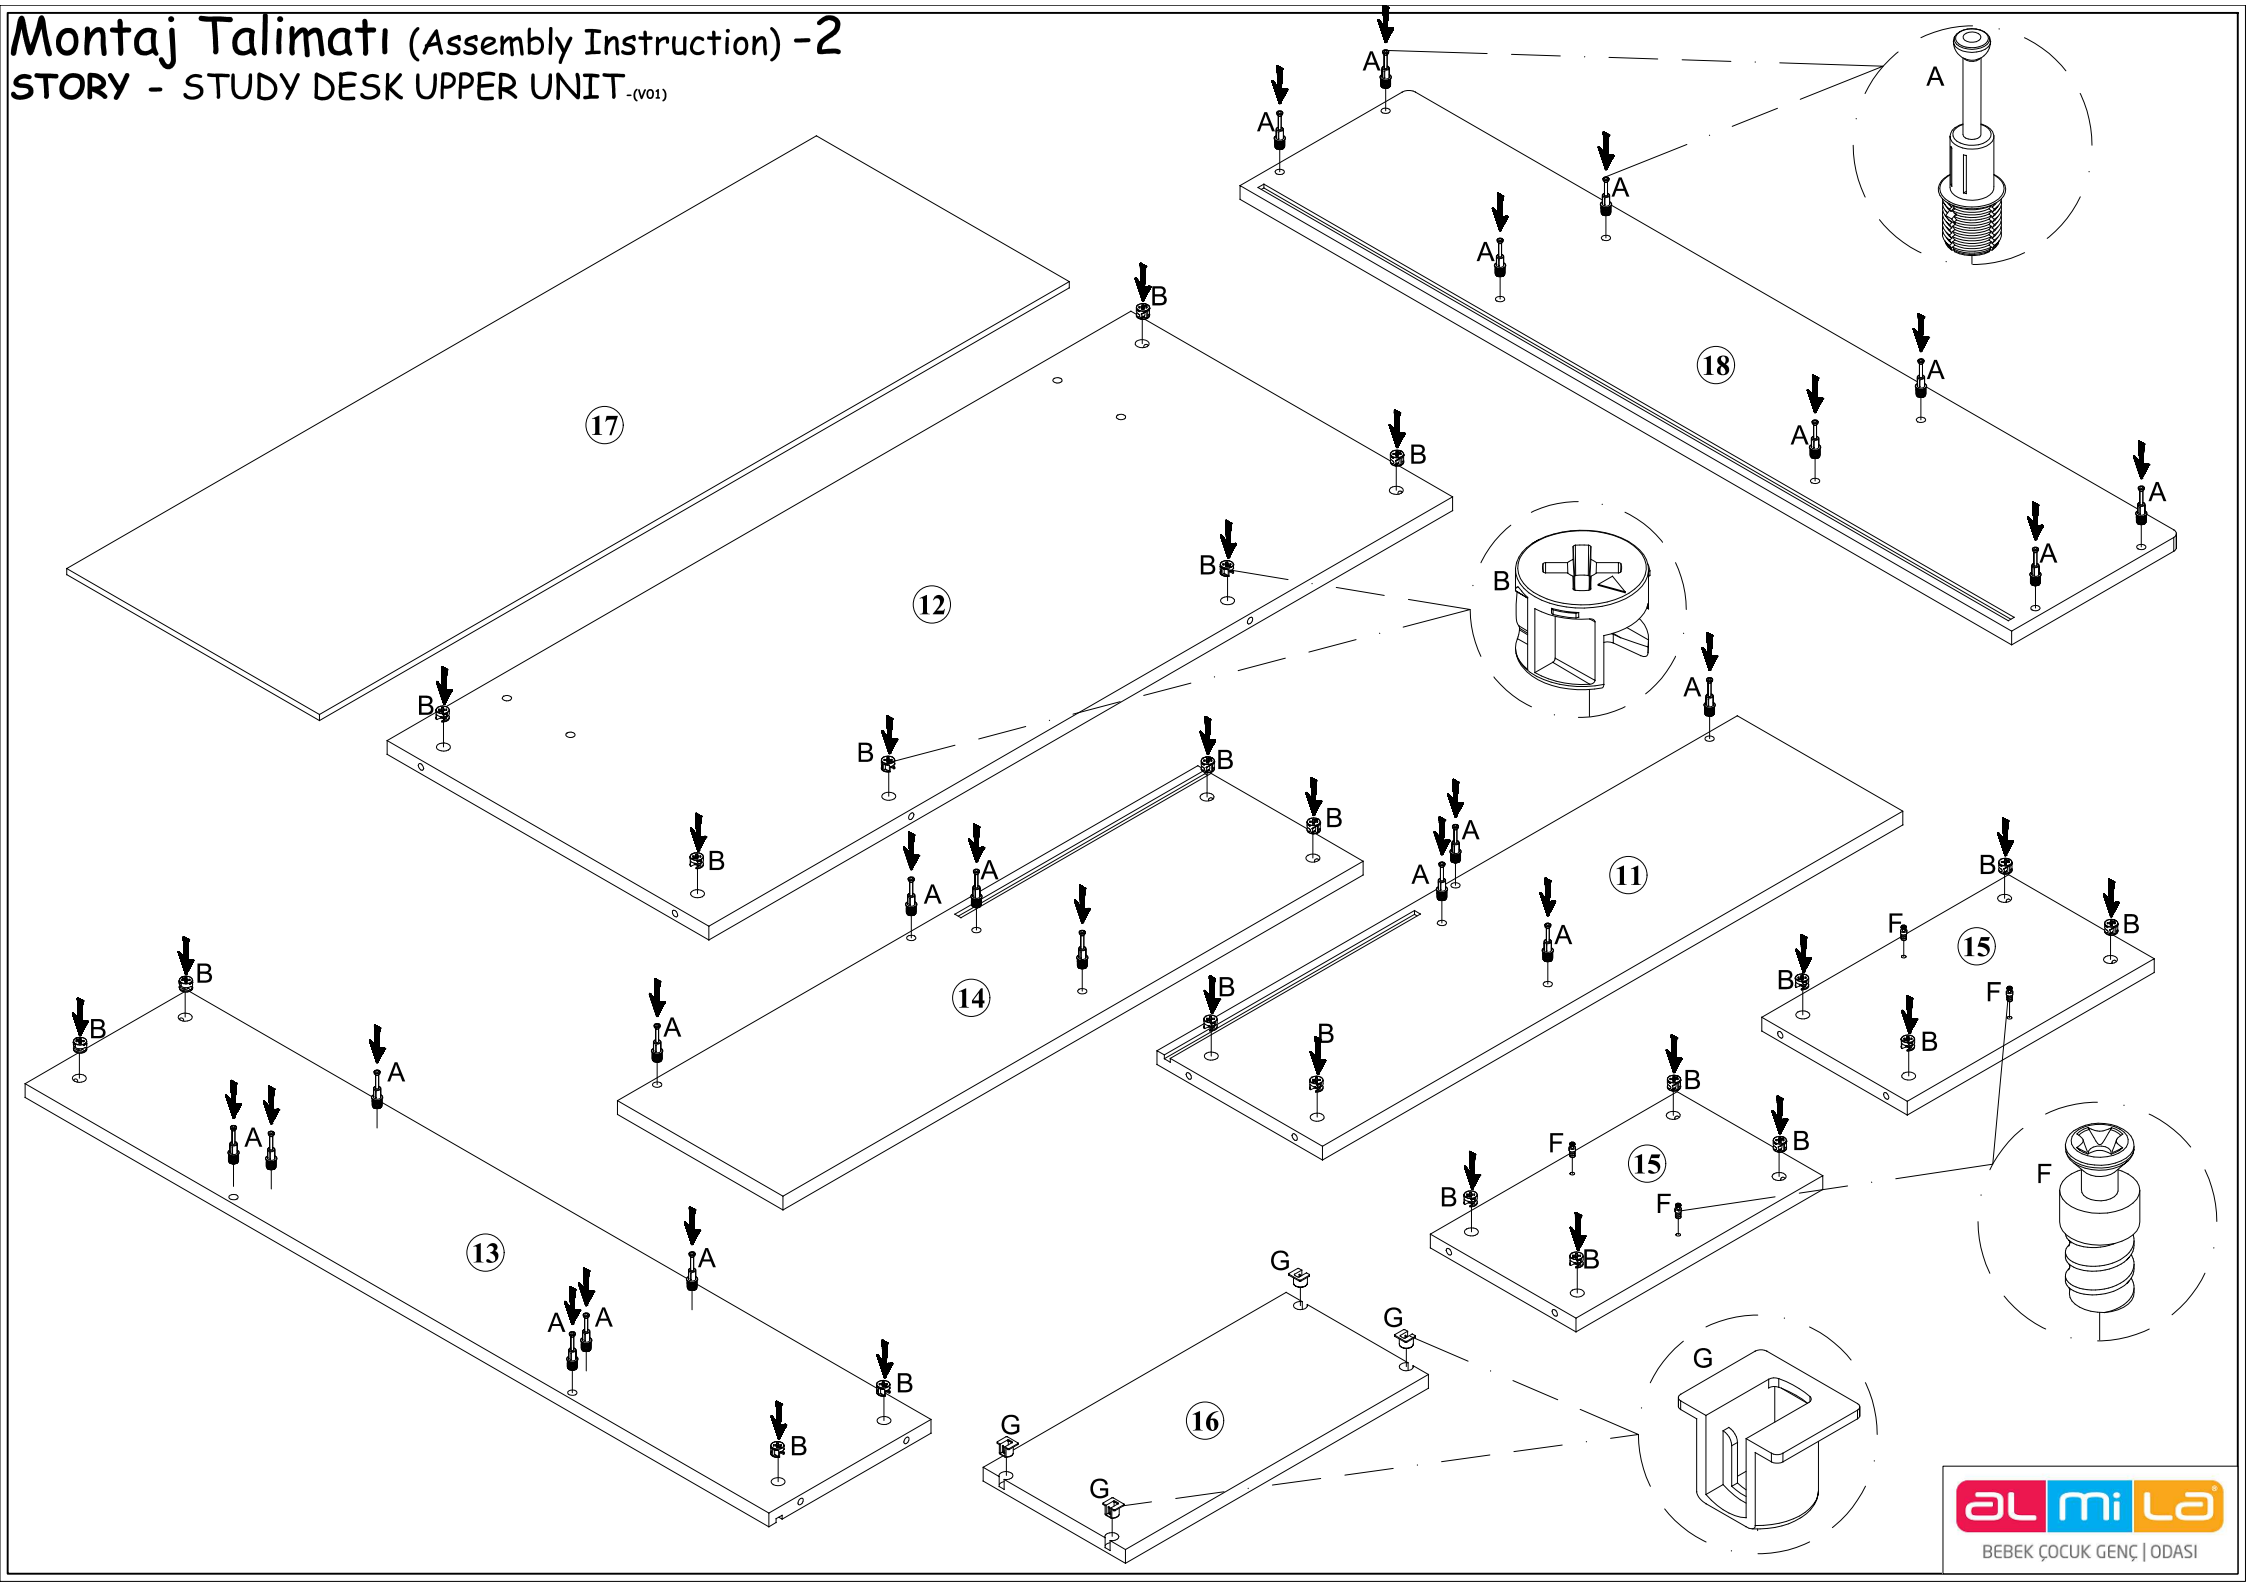

Montaj Talimatı (Assembly Instruction) -1

STORY - STUDY DESK UPPER UNIT -(v01)

A	B	C	D		
					
22	22	2	4		
E	F	J			
					
8	4	2			
G	H	K			
					
4	4	22			
C	W	x	L	x	H
11	877	x	250	x	18
12	1124	x	486	x	18
13	1124	x	245	x	18
14	877	x	250	x	18
15	373	x	220	x	18
16	458	x	215	x	18
17	1133	x	382	x	8
18	1172	x	258	x	18
					

Montaj Talimatı (Assembly Instruction) -2

STORY - STUDY DESK UPPER UNIT - (v01)

Montaj Talimatı (Assembly Instruction) -3

STORY - STUDY DESK UPPER UNIT -(v01)

Montaj Talimatı (Assembly Instruction) -4

STORY - STUDY DESK UPPER UNIT - (v01)