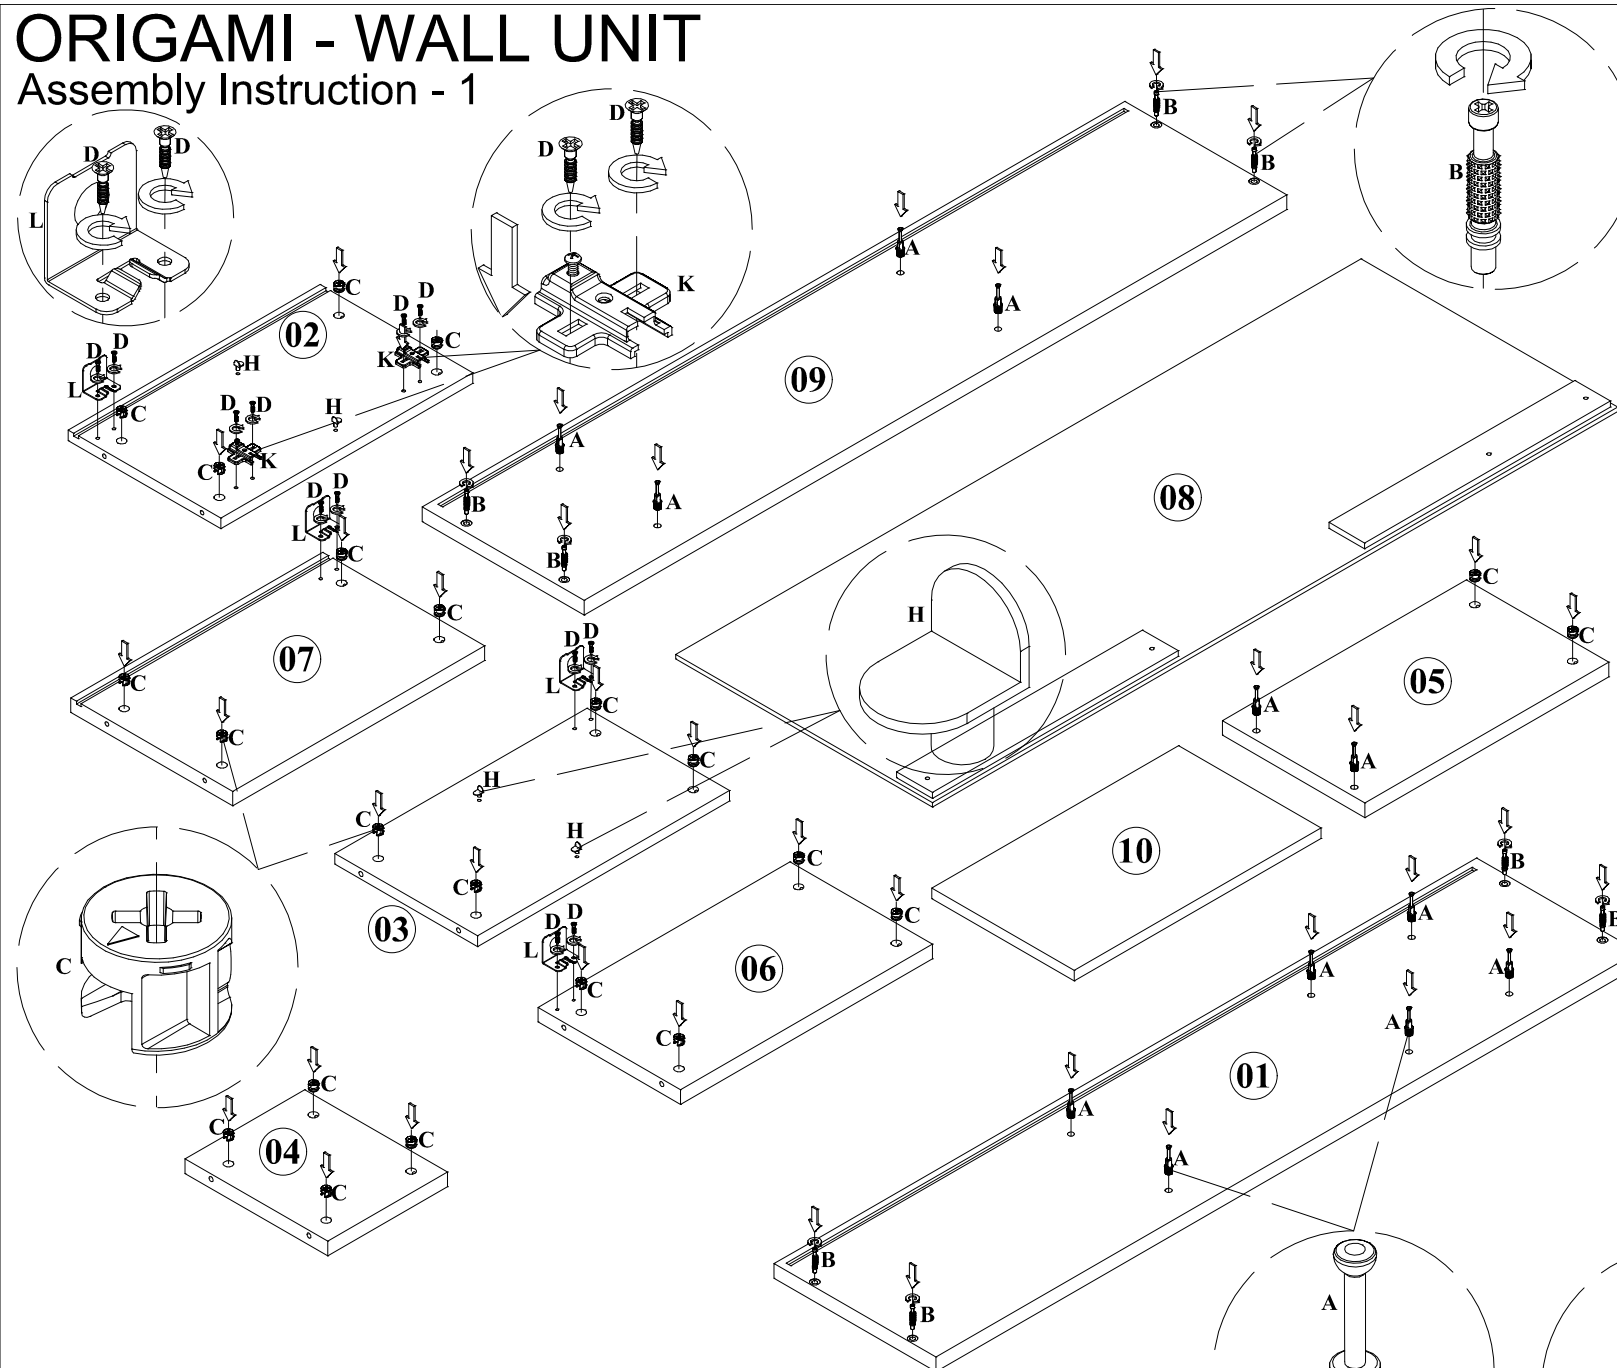

# ORIGAMI - WALL UNIT

## Assembly Instruction - 1

NO	W	X	L	X	H
01	1380	x	268	x	25
02	495	x	250	x	18
03	495	x	230	x	18
04	235	x	230	x	25
05	479	x	230	x	25
06	495	x	230	x	25
07	495	x	268	x	25
08	504	x	1346	x	8
09	1380	x	268	x	25
10	485	x	230	x	18
11	489	x	521	x	18