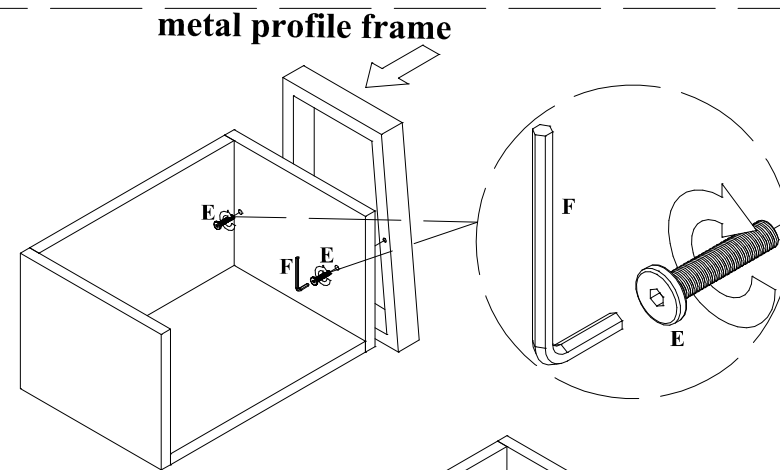

IRONY - WALL UNIT

Assembly Instruction - 1

NO	W	x	L	x	H
01	374	x	252	x	18
02	374	x	225	x	18
03	225	x	270	x	18
04	225	x	270	x	18
05	768	x	252	x	18
06	768	x	225	x	18
07	225	x	270	x	18
08	225	x	270	x	18

Accessory	A	B	C	D	E	F
Quantity	20	20	3	3	4	1

Tools Needed

metal profile frame

IRONY - WALL UNIT

Assembly Instruction - 2

IRONY - WALL UNIT

Assembly Instruction - 3