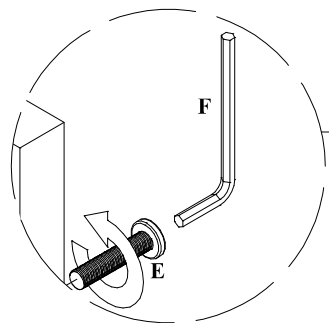

IRONY - WALL UNIT

Assembly Instruction - 1

NO	W	x	L	x	H
01	374	x	252	x	18
02	374	x	225	x	18
03	225	x	270	x	18
04	225	x	270	x	18
05	768	x	252	x	18
06	768	x	225	x	18
07	225	x	270	x	18
08	225	x	270	x	18

Accessory	A	B	C	D	E	F
Quantity	20	20	3	3	4	1

Tools Needed

metal profile frame

IRONY - WALL UNIT

Assembly Instruction - 2

IRONY - WALL UNIT

Assembly Instruction - 3