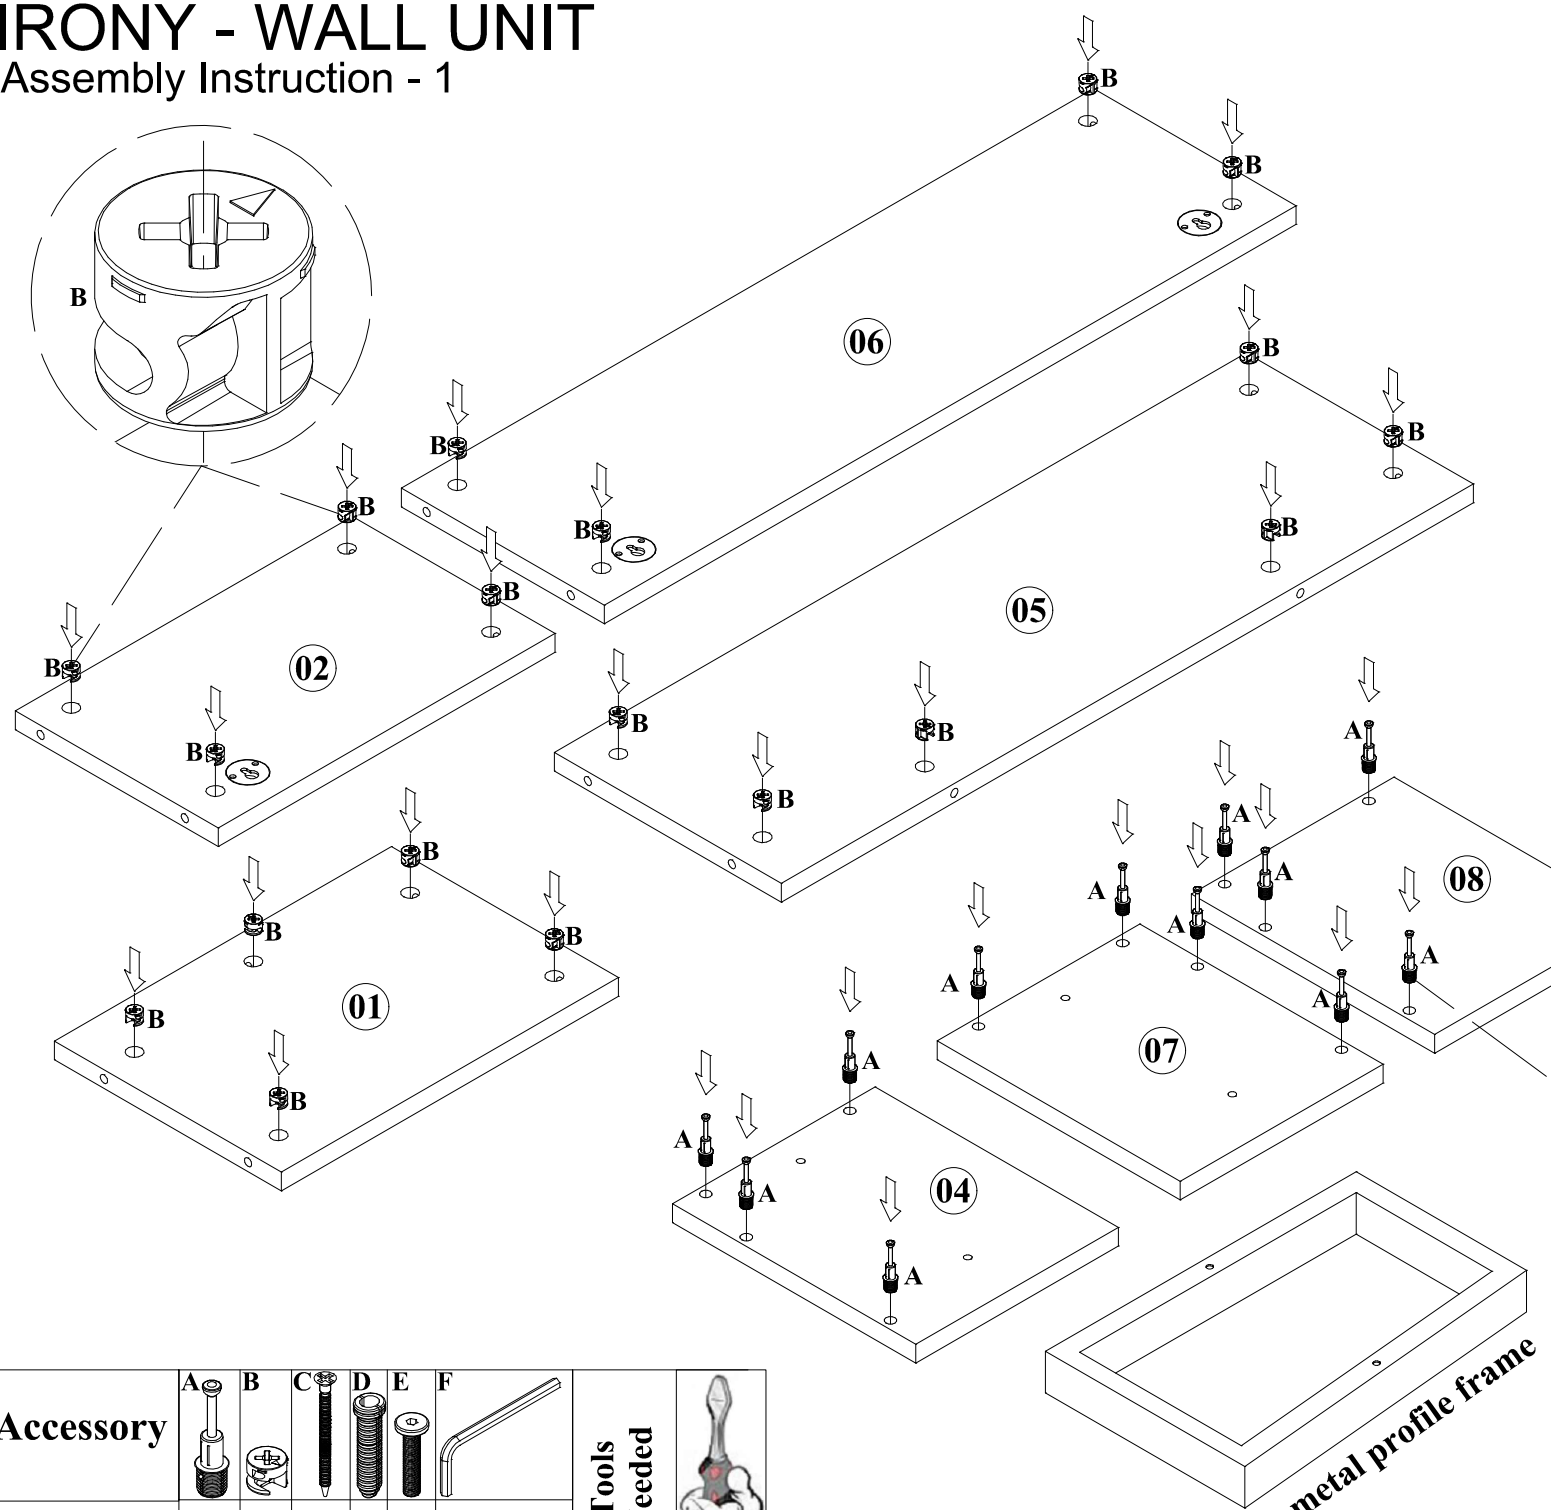

IRONY - WALL UNIT

Assembly Instruction - 1

NO	W	x	L	x	H
01	374	x	252	x	18
02	374	x	225	x	18
03	225	x	270	x	18
04	225	x	270	x	18
05	768	x	252	x	18
06	768	x	225	x	18
07	225	x	270	x	18
08	225	x	270	x	18

Accessory	A	B	C	D	E	F
Quantity	20	20	3	3	4	1

Tools Needed

metal profile frame

IRONY - WALL UNIT

Assembly Instruction - 2

IRONY - WALL UNIT

Assembly Instruction - 3