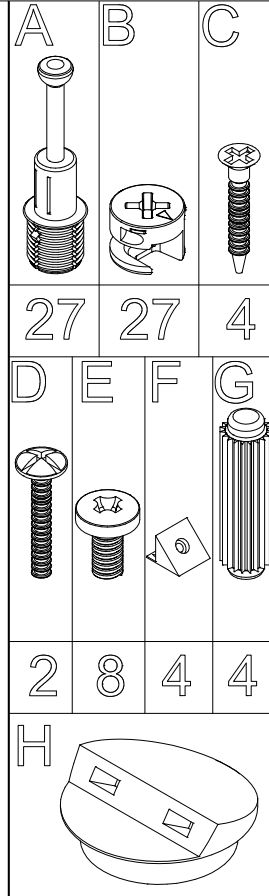

LORA - STUDY DESK UPPER UNIT (V01)

Assembly Instruction - 1

27	27	4	
2	8	4	4

C	W	x	L	x	H
01	849	x	250	x	18
02	1094	x	421	x	18
03	1094	x	245	x	18
04	849	x	250	x	18
05	166	x	210	x	18
06	1103	x	419	x	8
07	776	x	216	x	18
08	410	x	220	x	18
09	1215	x	293	x	71
10	1135	x	115	x	18

LORA - STUDY DESK UPPER UNIT (V01)

Assembly Instruction - 2

LORA - STUDY DESK UPPER UNIT (v01)

Assembly Instruction - 3

LORA - STUDY DESK UPPER UNIT (v01)

Assembly Instruction - 4