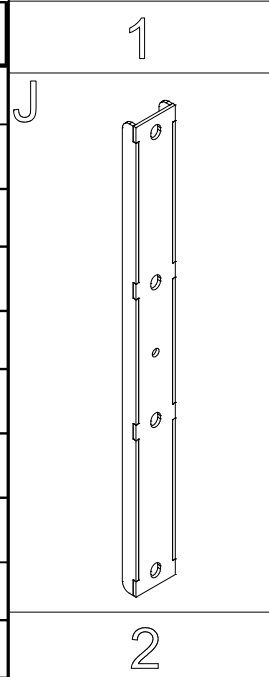

LORA - STUDY DESK UPPER UNIT (V01)

Assembly Instruction - 1

27	27	4	
2	8	4	4

C	W	x	L	x	H
01	849	x	250	x	18
02	1094	x	421	x	18
03	1094	x	245	x	18
04	849	x	250	x	18
05	166	x	210	x	18
06	1103	x	419	x	8
07	776	x	216	x	18
08	410	x	220	x	18
09	1215	x	293	x	71
10	1135	x	115	x	18

LORA - STUDY DESK UPPER UNIT (V01)

Assembly Instruction - 2

LORA - STUDY DESK UPPER UNIT (v01)

Assembly Instruction - 3

LORA - STUDY DESK UPPER UNIT (v01)

Assembly Instruction - 4