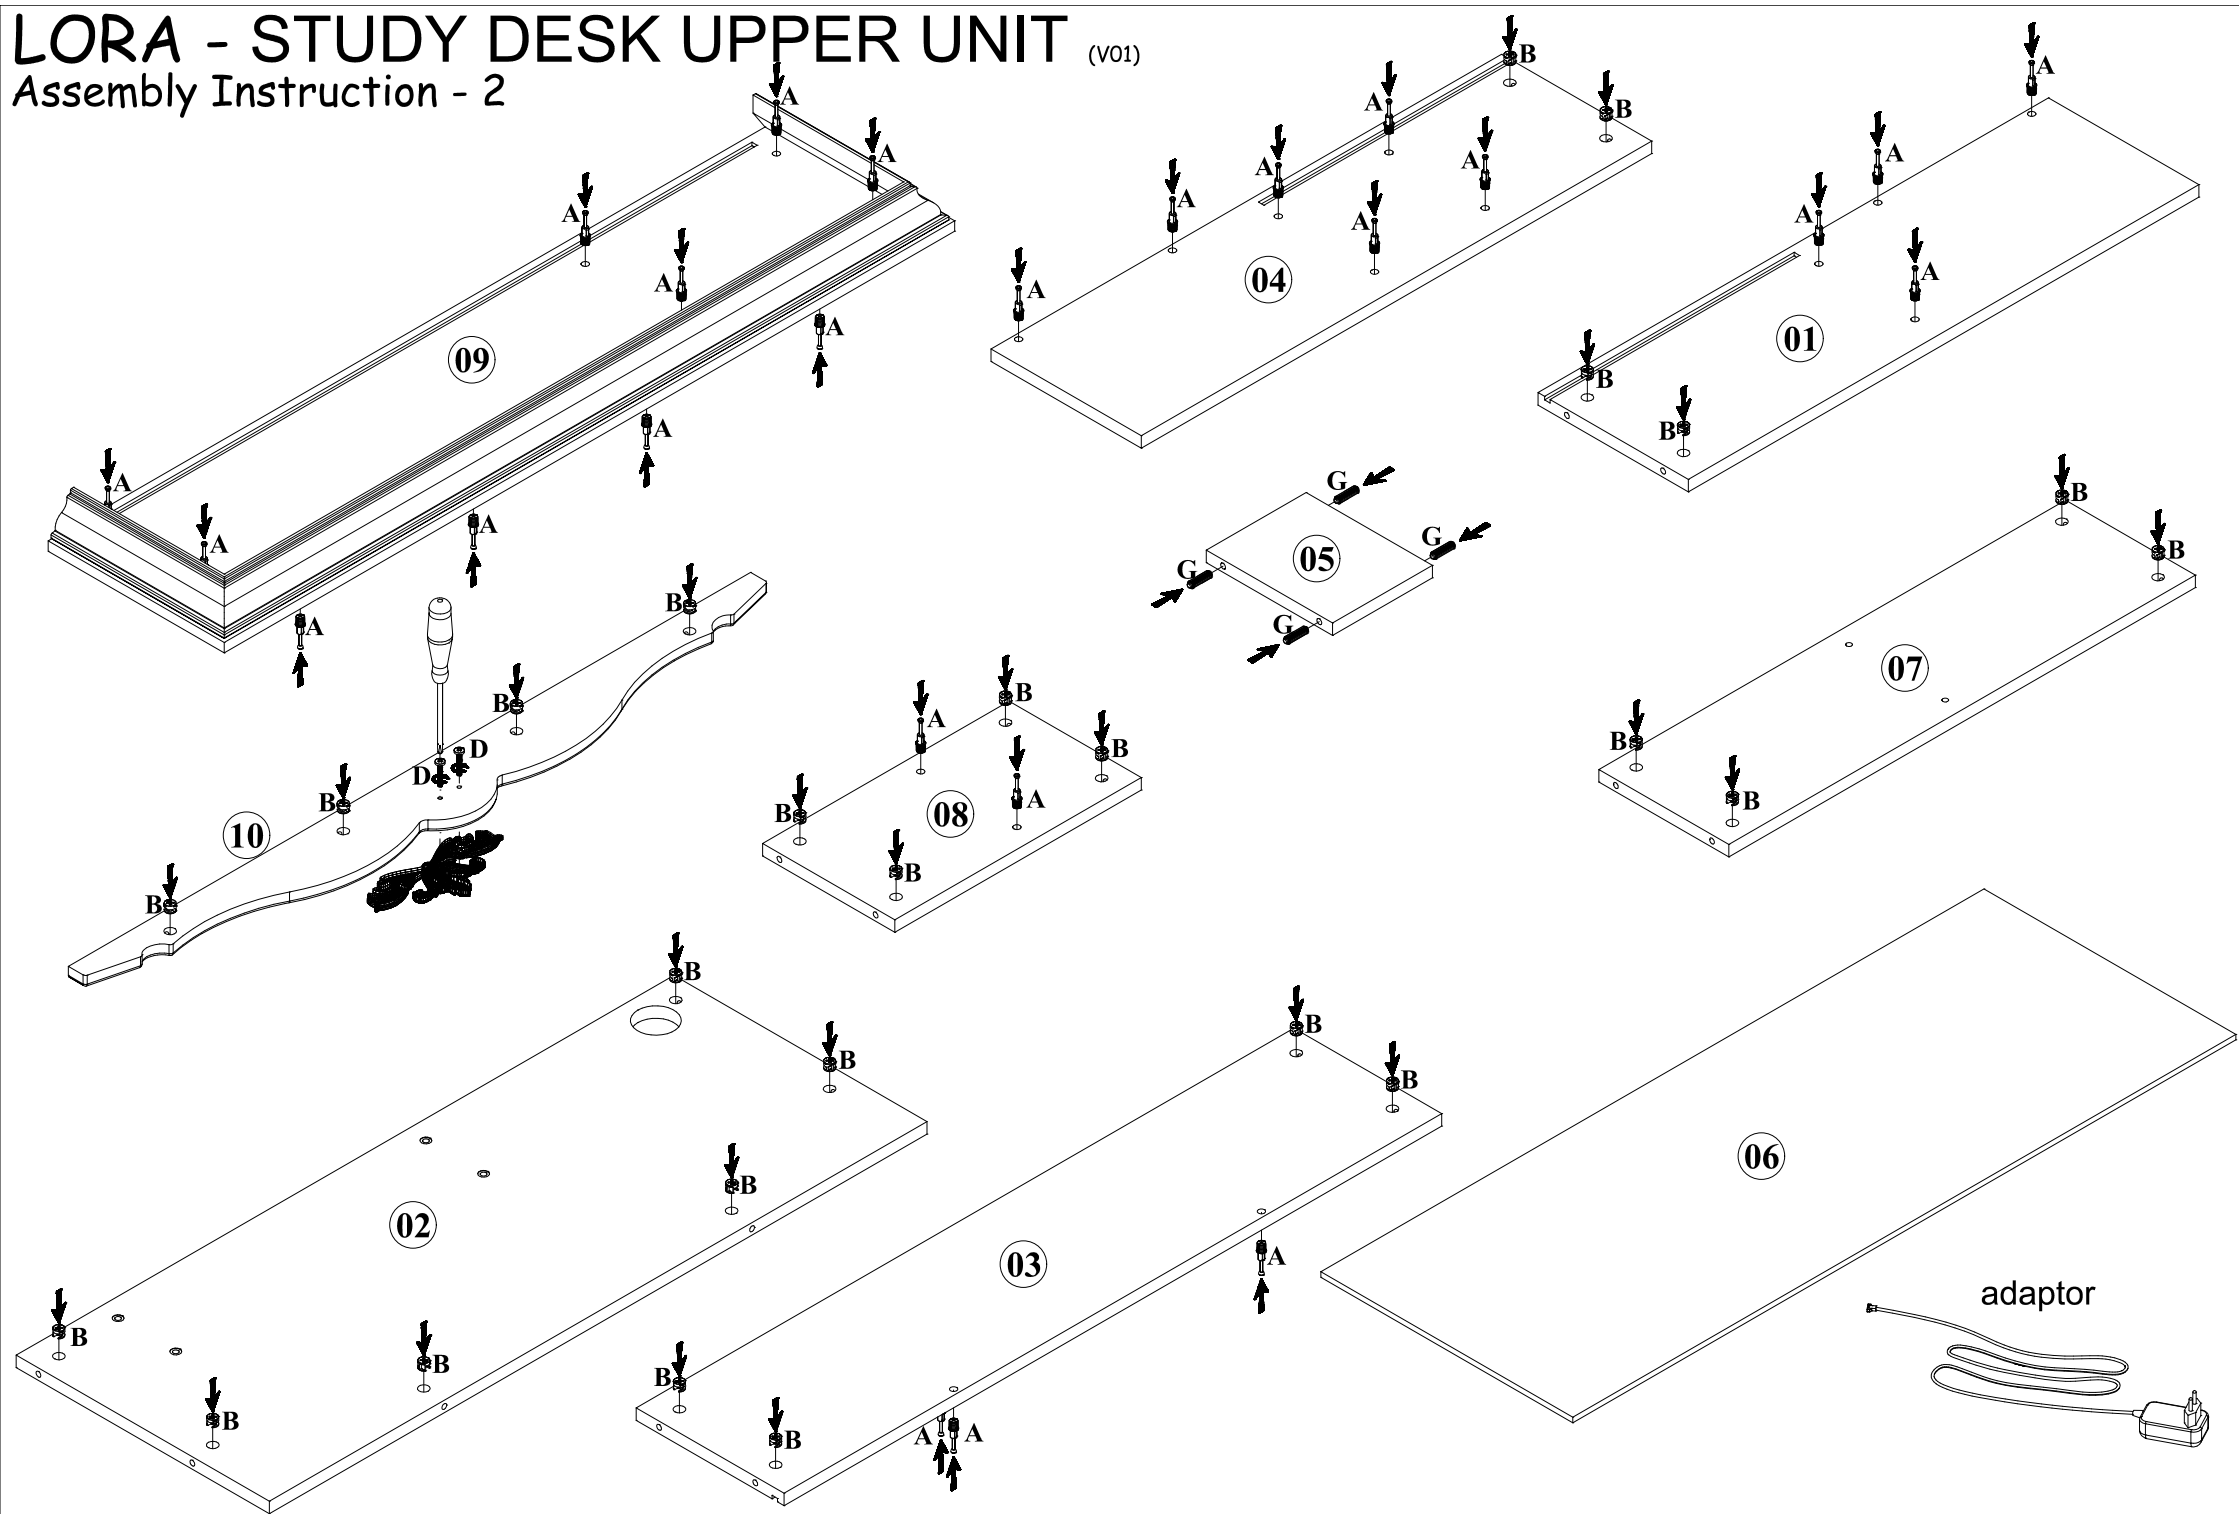

LORA - STUDY DESK UPPER UNIT (V01)

Assembly Instruction - 1

27	27	4	
2	8	4	4

C	W	x	L	x	H
01	849	x	250	x	18
02	1094	x	421	x	18
03	1094	x	245	x	18
04	849	x	250	x	18
05	166	x	210	x	18
06	1103	x	419	x	8
07	776	x	216	x	18
08	410	x	220	x	18
09	1215	x	293	x	71
10	1135	x	115	x	18

LORA - STUDY DESK UPPER UNIT (V01)

Assembly Instruction - 2

LORA - STUDY DESK UPPER UNIT (v01)

Assembly Instruction - 3

LORA - STUDY DESK UPPER UNIT (v01)

Assembly Instruction - 4