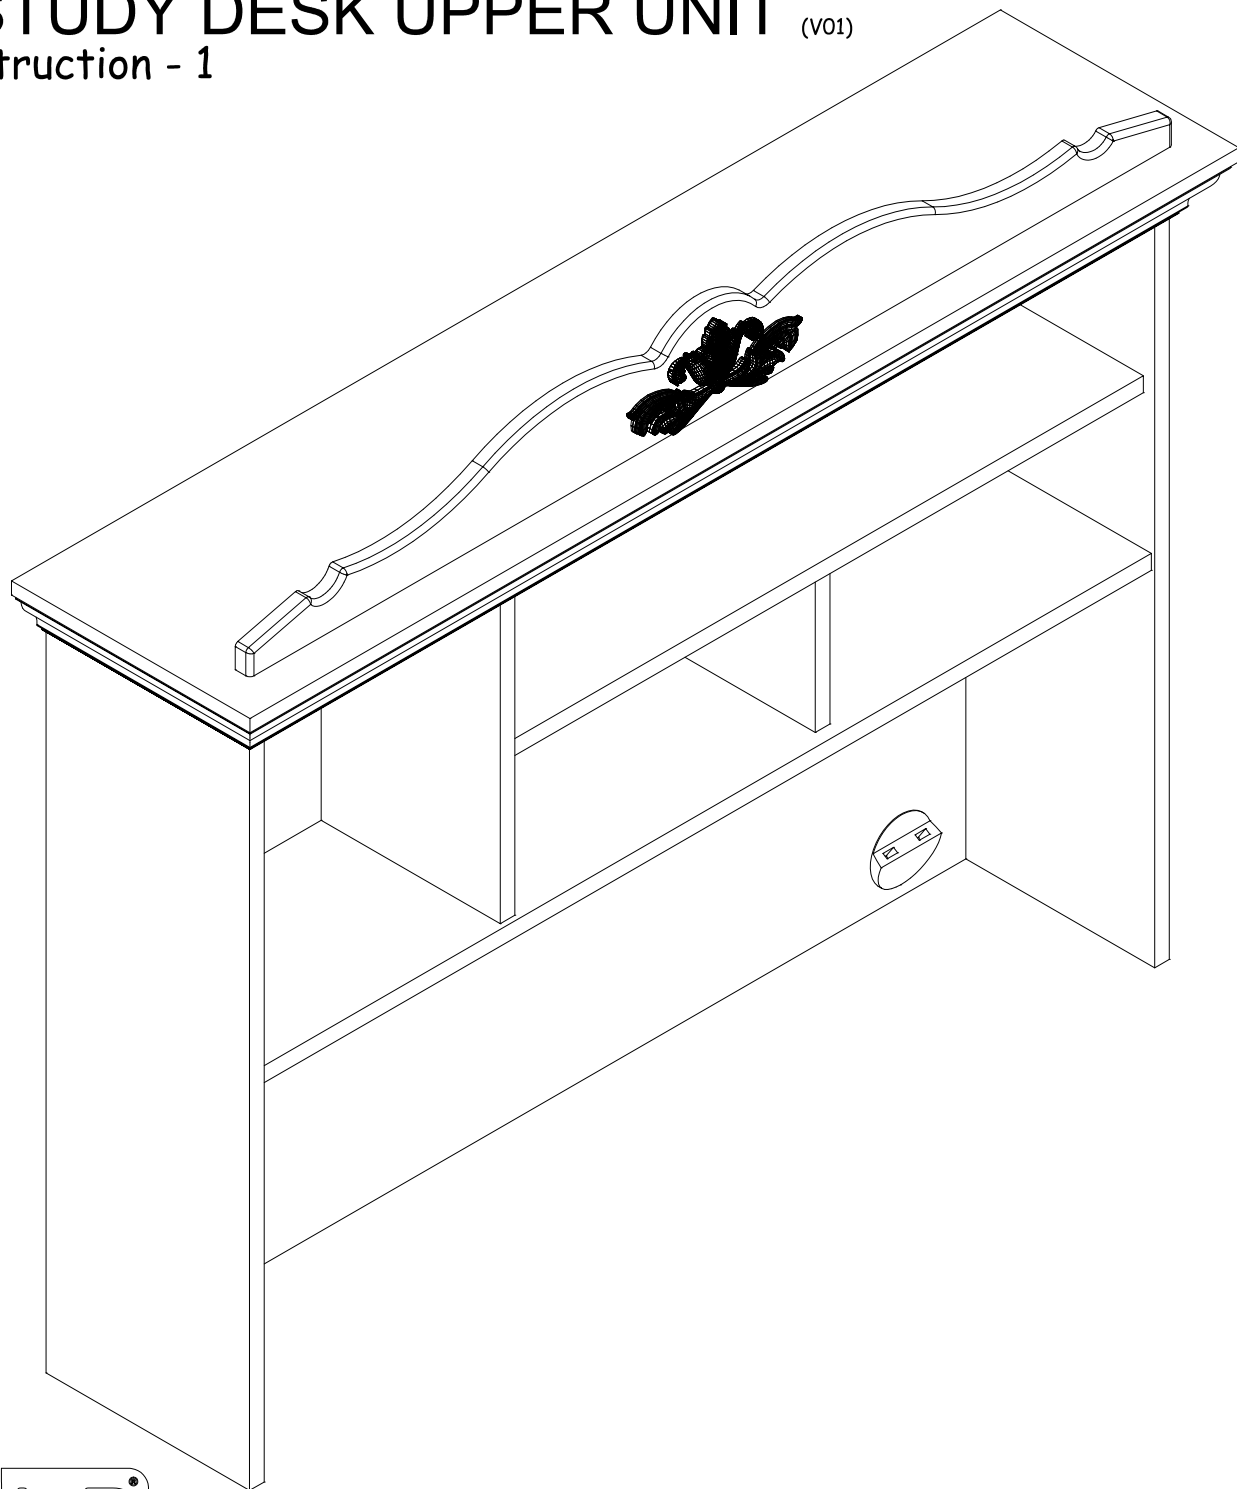

LORA - STUDY DESK UPPER UNIT (V01)

Assembly Instruction - 1

27	27	4	
2	8	4	4

C	W	x	L	x	H
01	849	x	250	x	18
02	1094	x	421	x	18
03	1094	x	245	x	18
04	849	x	250	x	18
05	166	x	210	x	18
06	1103	x	419	x	8
07	776	x	216	x	18
08	410	x	220	x	18
09	1215	x	293	x	71
10	1135	x	115	x	18

LORA - STUDY DESK UPPER UNIT (V01)

Assembly Instruction - 2

LORA - STUDY DESK UPPER UNIT (v01)

Assembly Instruction - 3

LORA - STUDY DESK UPPER UNIT (v01)

Assembly Instruction - 4