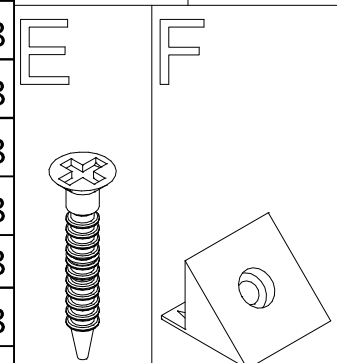

# MONTE - STUDY DESK UPPER UNIT

Assembly Instruction - 1

23 23

8 4

NO	W	x	L	x	H
01	849	x	250	x	18
02	1094	x	421	x	18
03	1094	x	245	x	18
04	849	x	250	x	18
05	166	x	210	x	18
06	1103	x	419	x	8
07	776	x	216	x	18
08	410	x	220	x	18
09	1176	x	273	x	18
10	1168	x	100	x	18
11	269	x	100	x	18