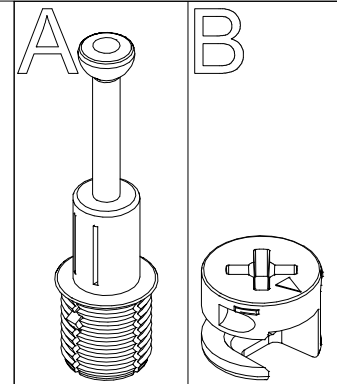

# MONTE - STUDY DESK UPPER UNIT

Assembly Instruction - 1

23 23

8 4

NO	W	x	L	x	H
01	849	x	250	x	18
02	1094	x	421	x	18
03	1094	x	245	x	18
04	849	x	250	x	18
05	166	x	210	x	18
06	1103	x	419	x	8
07	776	x	216	x	18
08	410	x	220	x	18
09	1176	x	273	x	18
10	1168	x	100	x	18
11	269	x	100	x	18