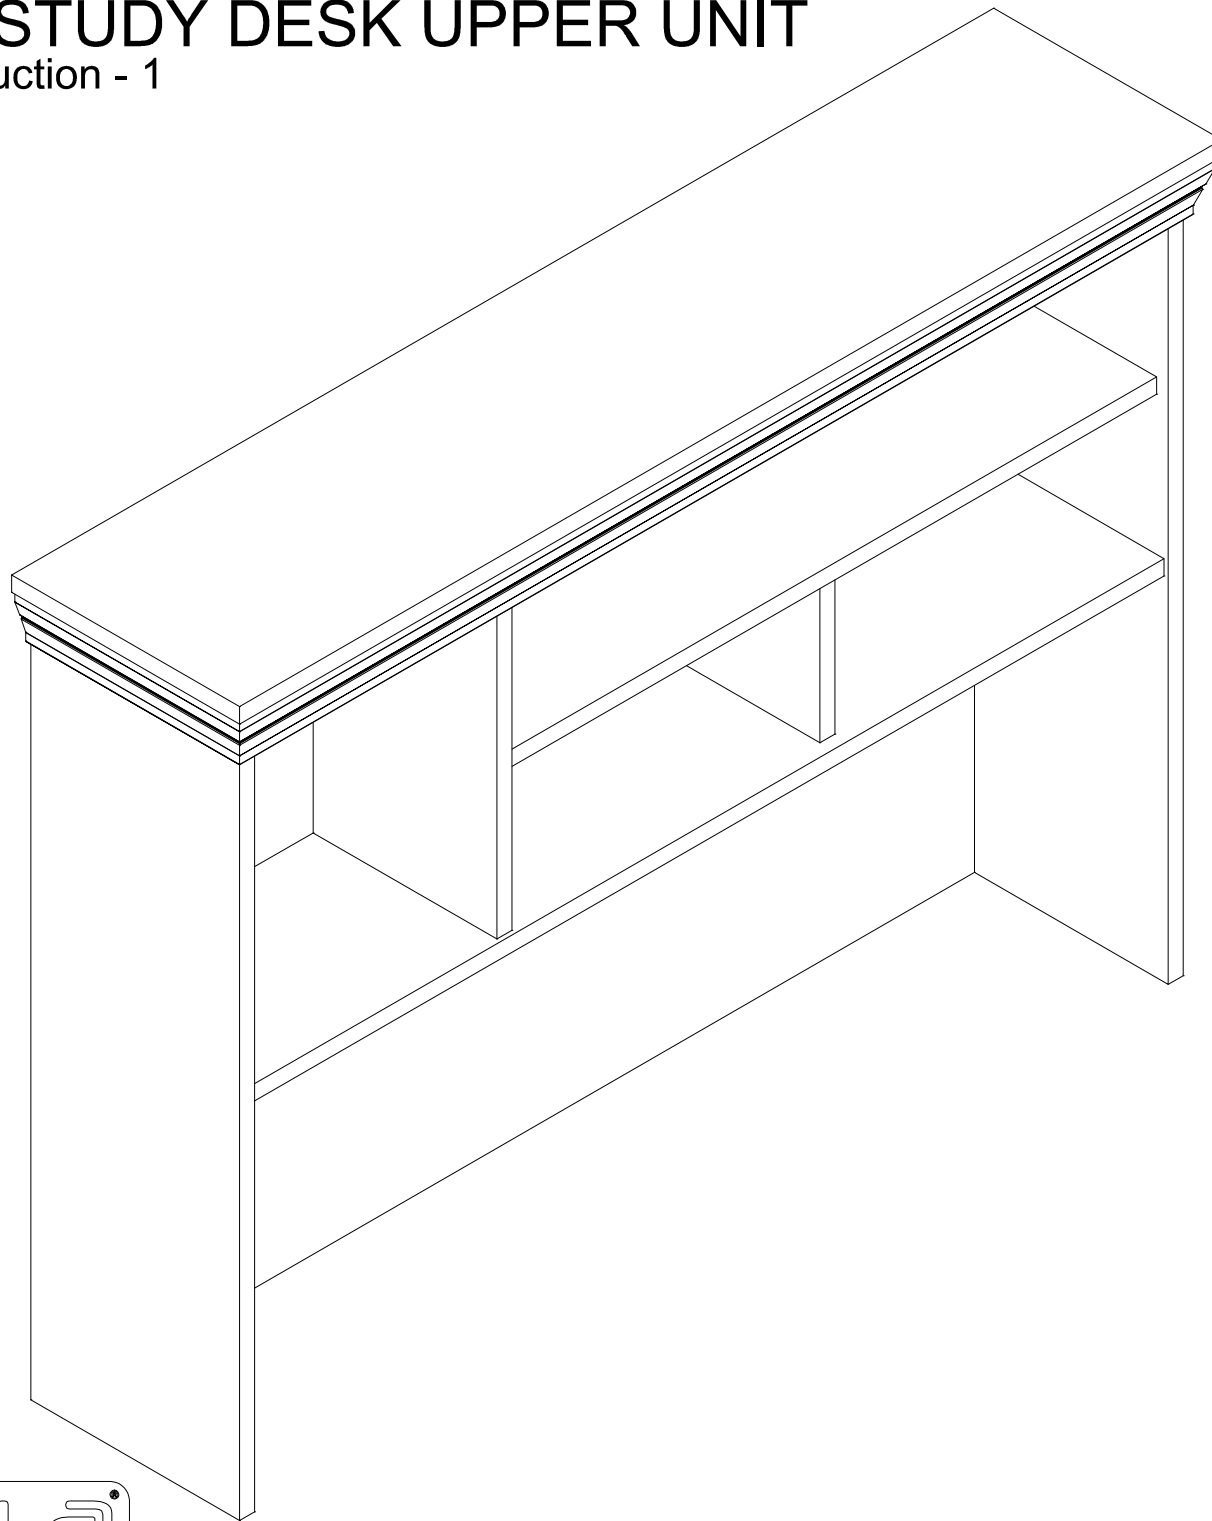

# MONTE - STUDY DESK UPPER UNIT

Assembly Instruction - 1

23 23

8 4

NO	W	x	L	x	H
01	849	x	250	x	18
02	1094	x	421	x	18
03	1094	x	245	x	18
04	849	x	250	x	18
05	166	x	210	x	18
06	1103	x	419	x	8
07	776	x	216	x	18
08	410	x	220	x	18
09	1176	x	273	x	18
10	1168	x	100	x	18
11	269	x	100	x	18

# MONTE - STUDY DESK UPPER UNIT