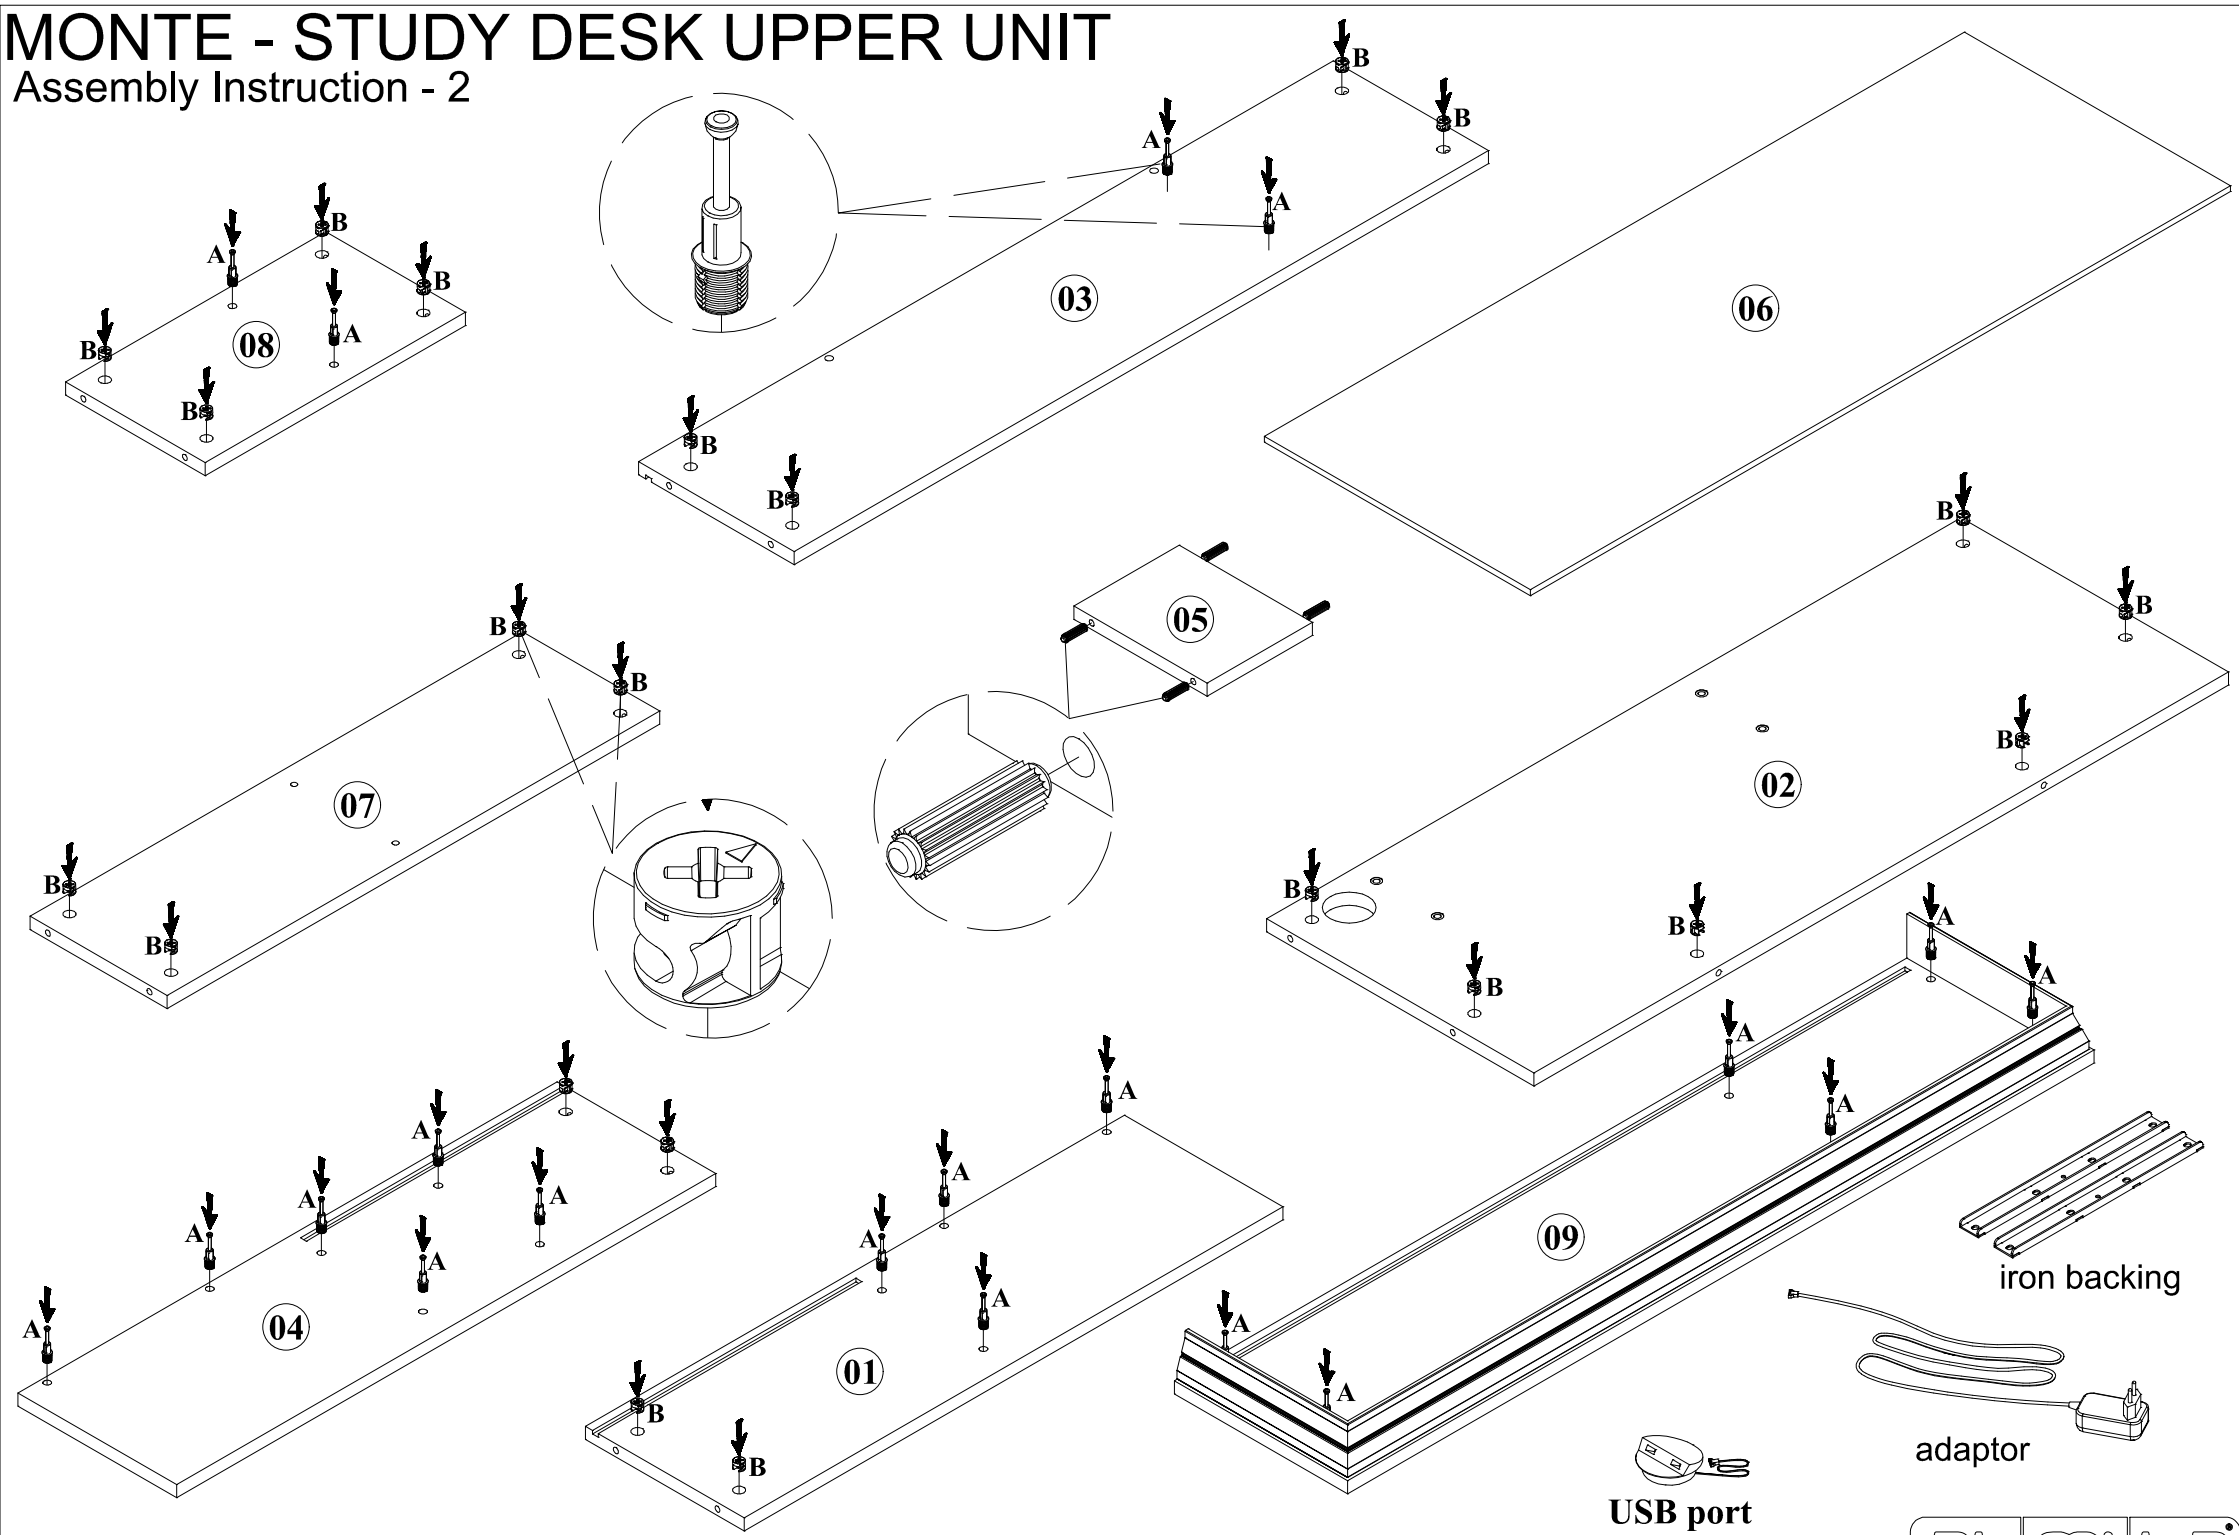

# MONTE - STUDY DESK UPPER UNIT

Assembly Instruction - 1

23 23

8 4

NO	W	x	L	x	H
01	849	x	250	x	18
02	1094	x	421	x	18
03	1094	x	245	x	18
04	849	x	250	x	18
05	166	x	210	x	18
06	1103	x	419	x	8
07	776	x	216	x	18
08	410	x	220	x	18
09	1176	x	273	x	18
10	1168	x	100	x	18
11	269	x	100	x	18

# MONTE - STUDY DESK UPPER UNIT

## Assembly Instruction - 2