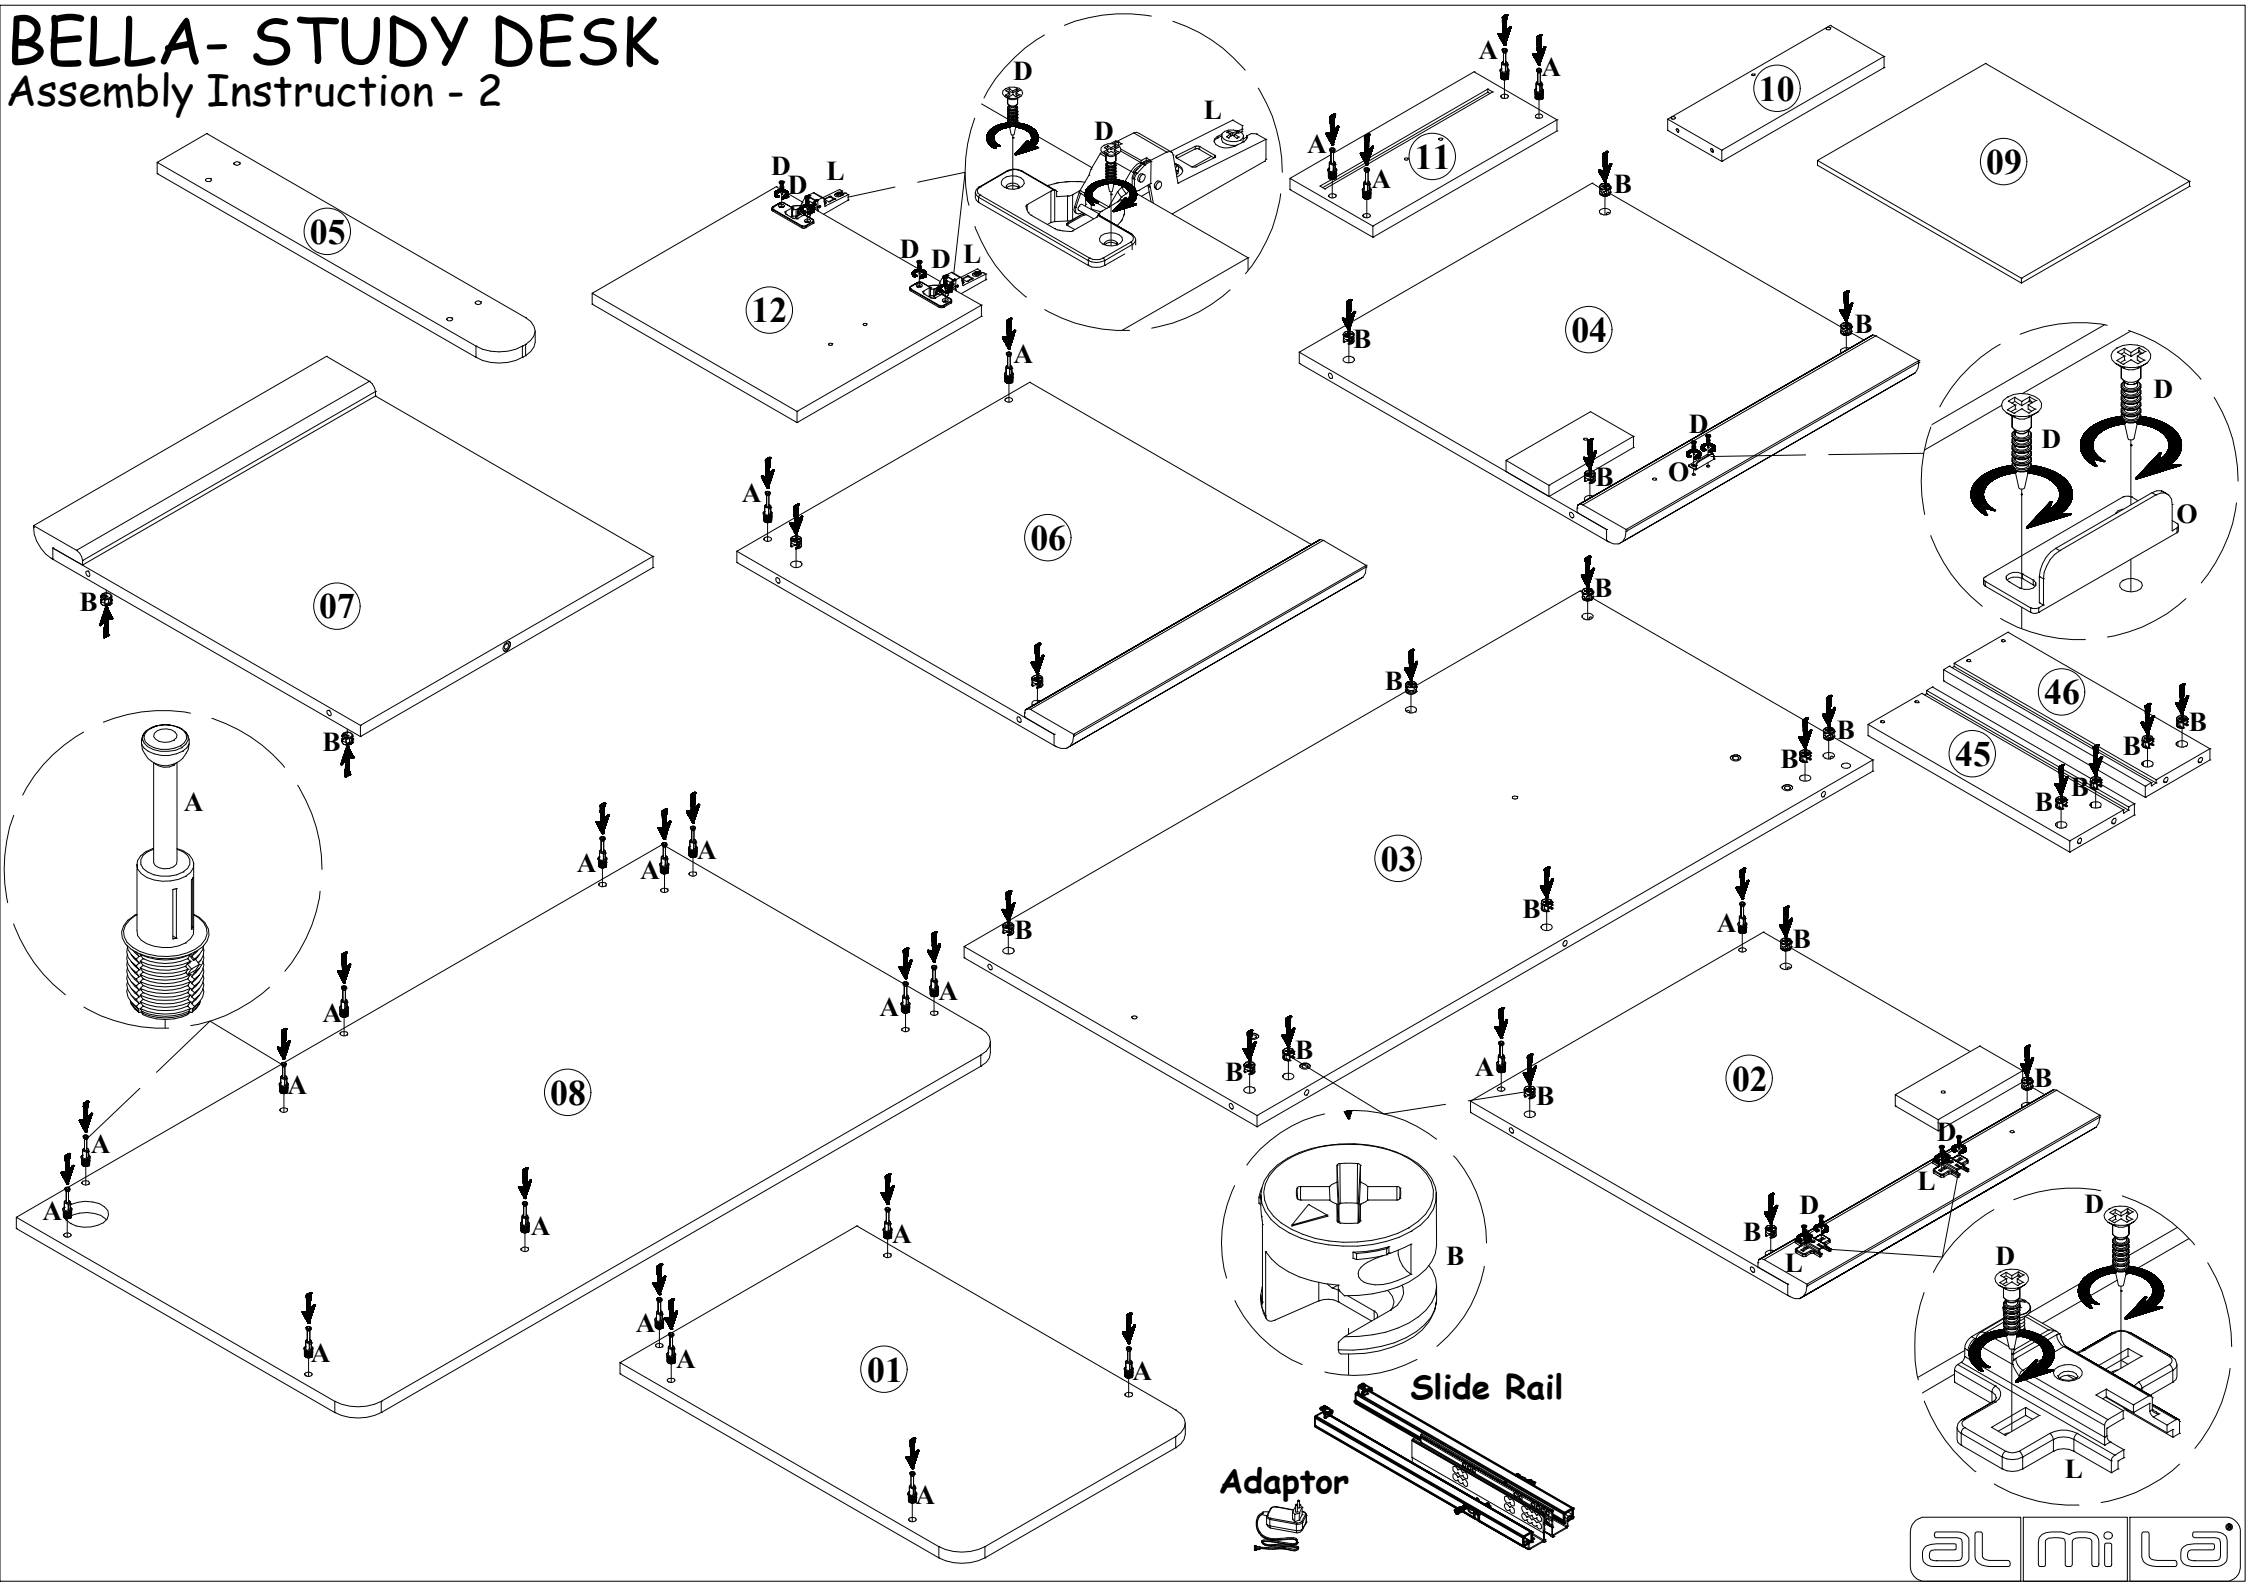

# BELLA - STUDY DESK

## Assembly Instruction - 1

NO	W	x	L	x	H
01	638	x	446	x	18
02	544	x	589	x	18
03	1144	x	544	x	18
04	544	x	571	x	18
05	641	x	98	x	18
06	544	x	589	x	18
07	544	x	571	x	18
08	1206	x	638	x	18
09	379	x	312	x	8
10	302	x	100	x	18
11	342	x	154	x	18
12	342	x	381	x	18
45	375	x	120	x	18
46	375	x	120	x	18

# BELLA - STUDY DESK

Assembly Instruction - 2