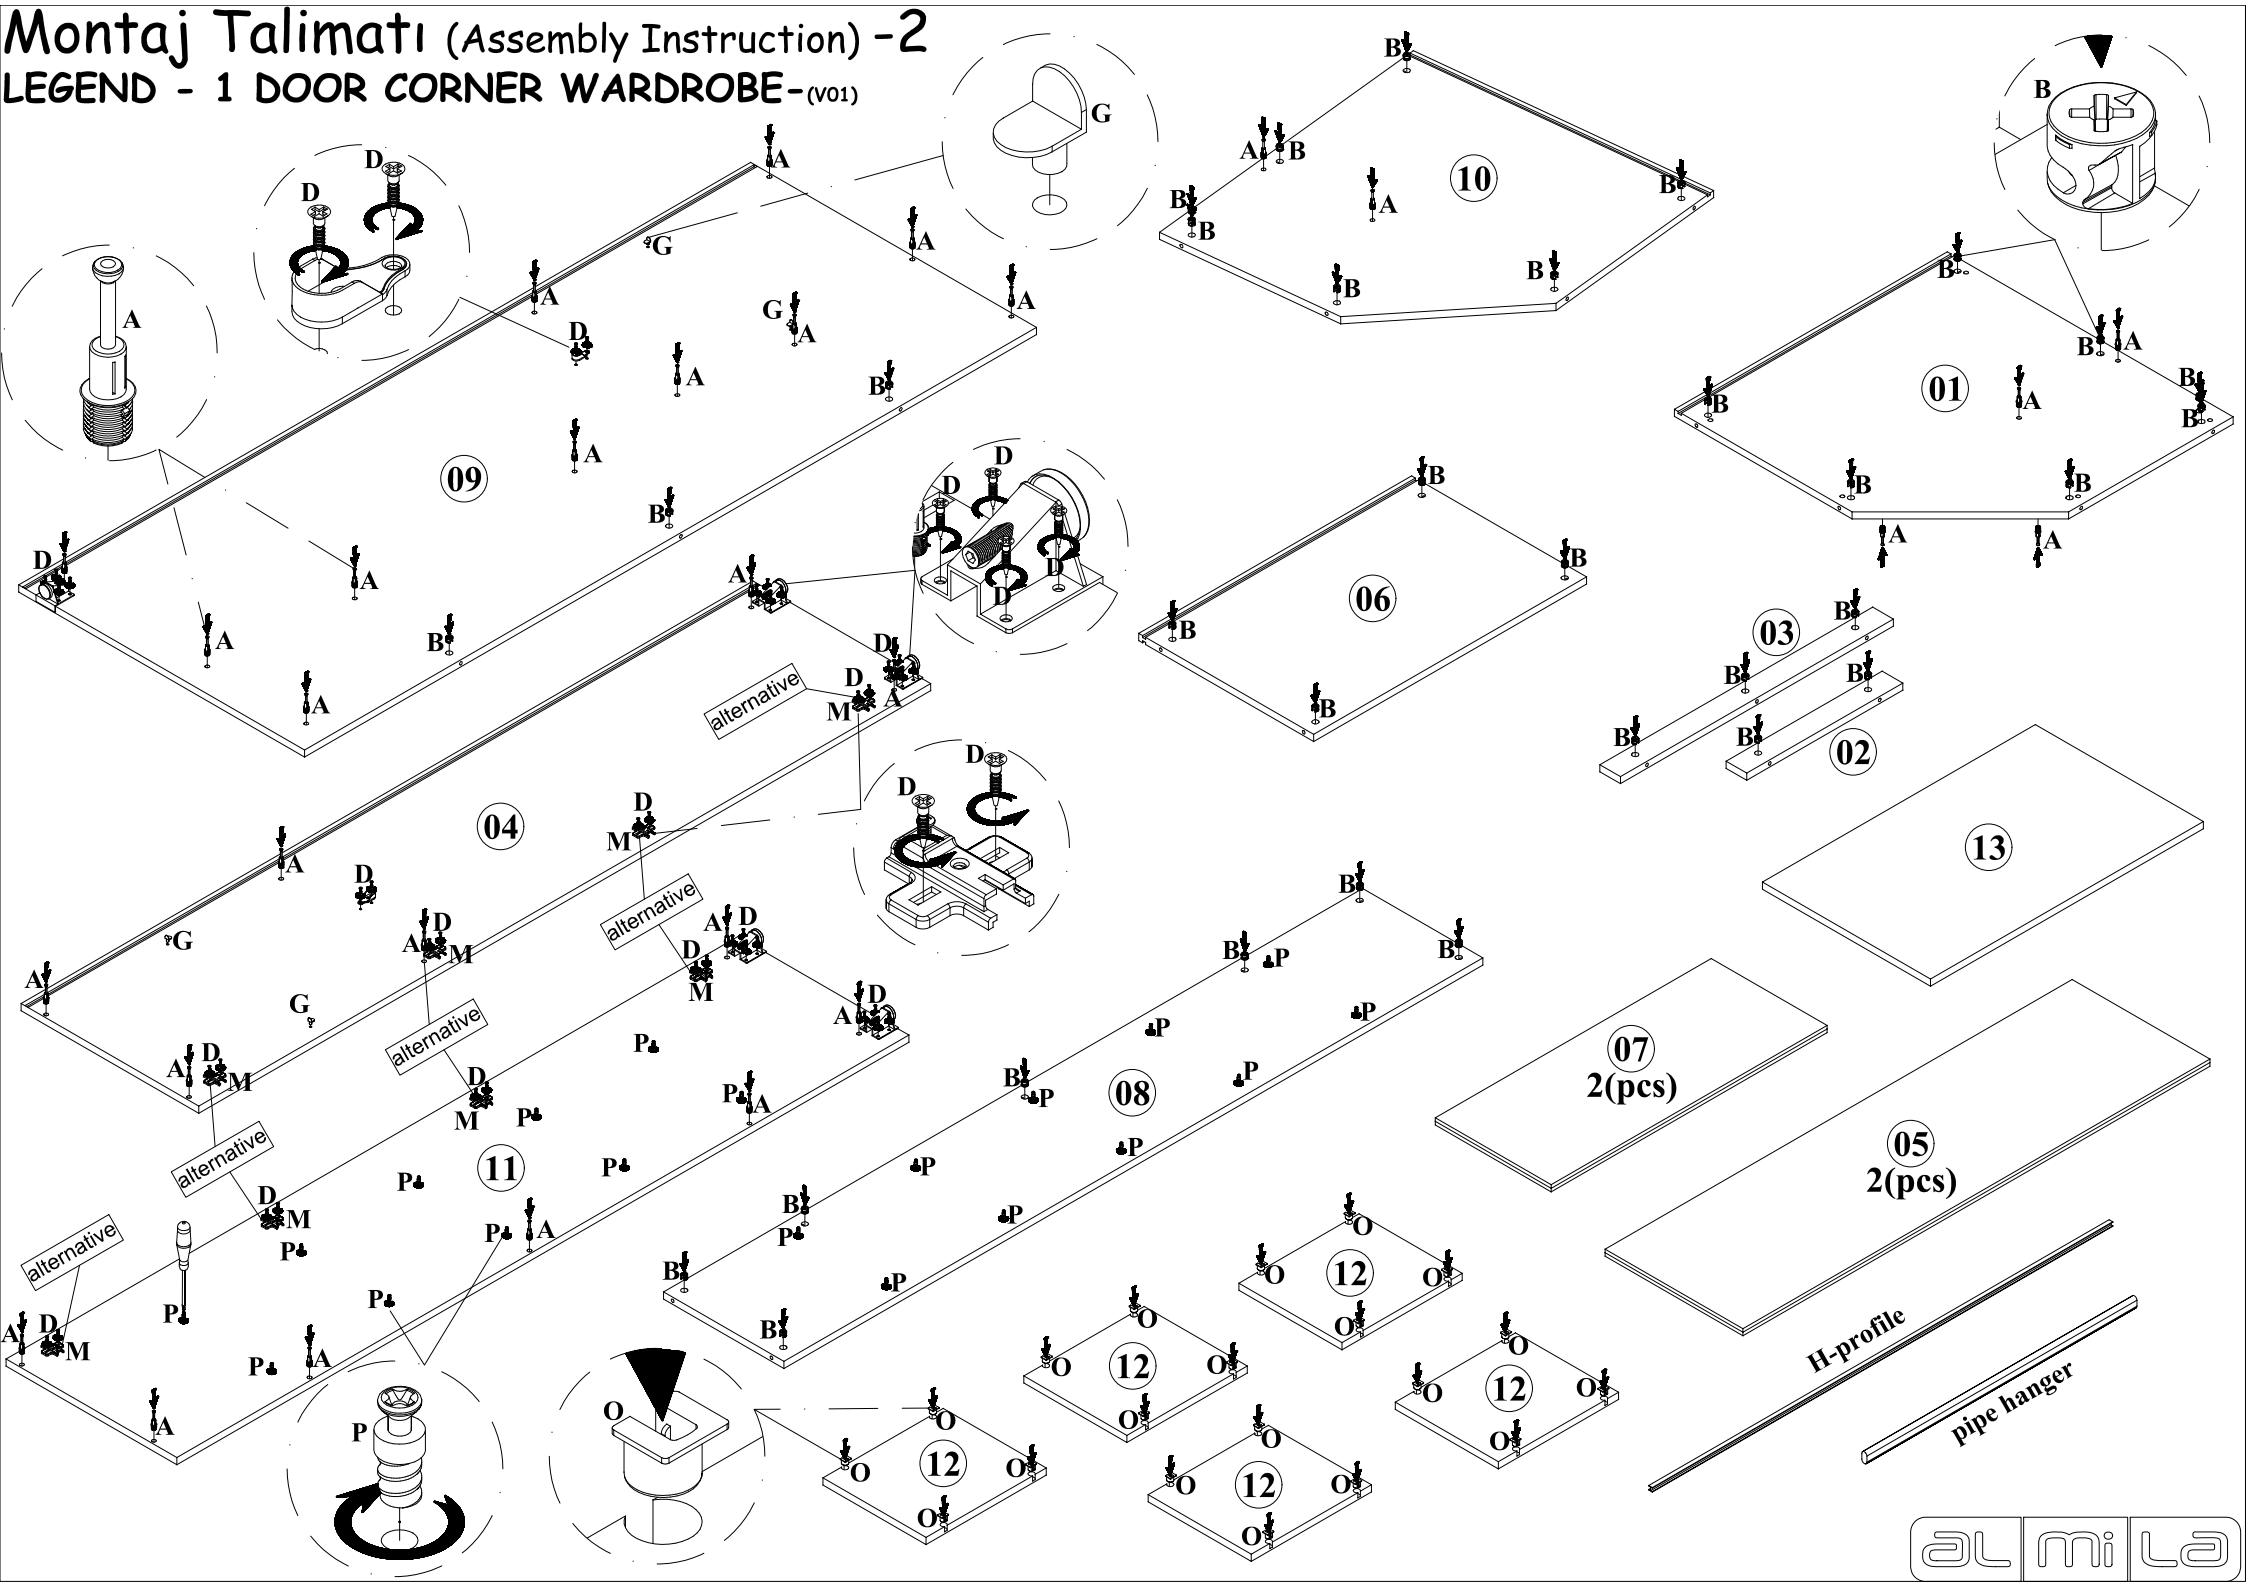

Montaj Talimatı (Assembly Instruction) -1

LEGEND - 1 DOOR CORNER WARDROBE-(v01)

almla

aluminum door

chipboard door

A	B	C	D	E	F
34	34	12	62	2	11

G	H	J	K
4	12	2	1

L	M
4	4

N	O	P
5	20	20

	C	W	x	L	x	H
01	794	x	832	x	18	
02	454	x	60	x	18	
03	794	x	60	x	18	
04	2130	x	517	x	18	
05	1359	x	401	x	8	
06	794	x	509	x	18	
07	803	x	338	x	8	
08	2034	x	350	x	18	
09	2130	x	832	x	18	
10	794	x	832	x	18	
11	2130	x	497	x	18	
12	300	x	350	x	18	
13	794	x	489	x	18	

Montaj Talimatı (Assembly Instruction) -2

LEGEND - 1 DOOR CORNER WARDROBE-(V01)

Montaj Talimatı (Assembly Instruction) -3

LEGEND - 1 DOOR CORNER WARDROBE - (V01)

Montaj Talimatı (Assembly Instruction) -4

LEGEND - 1 DOOR CORNER WARDROBE-(V01)