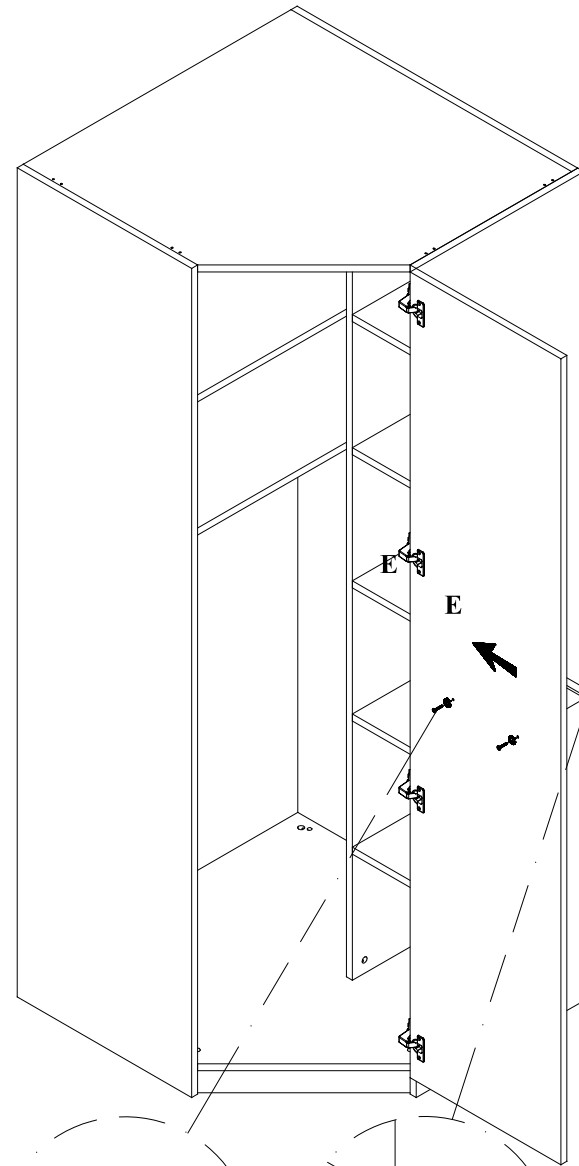

"chipboard door"