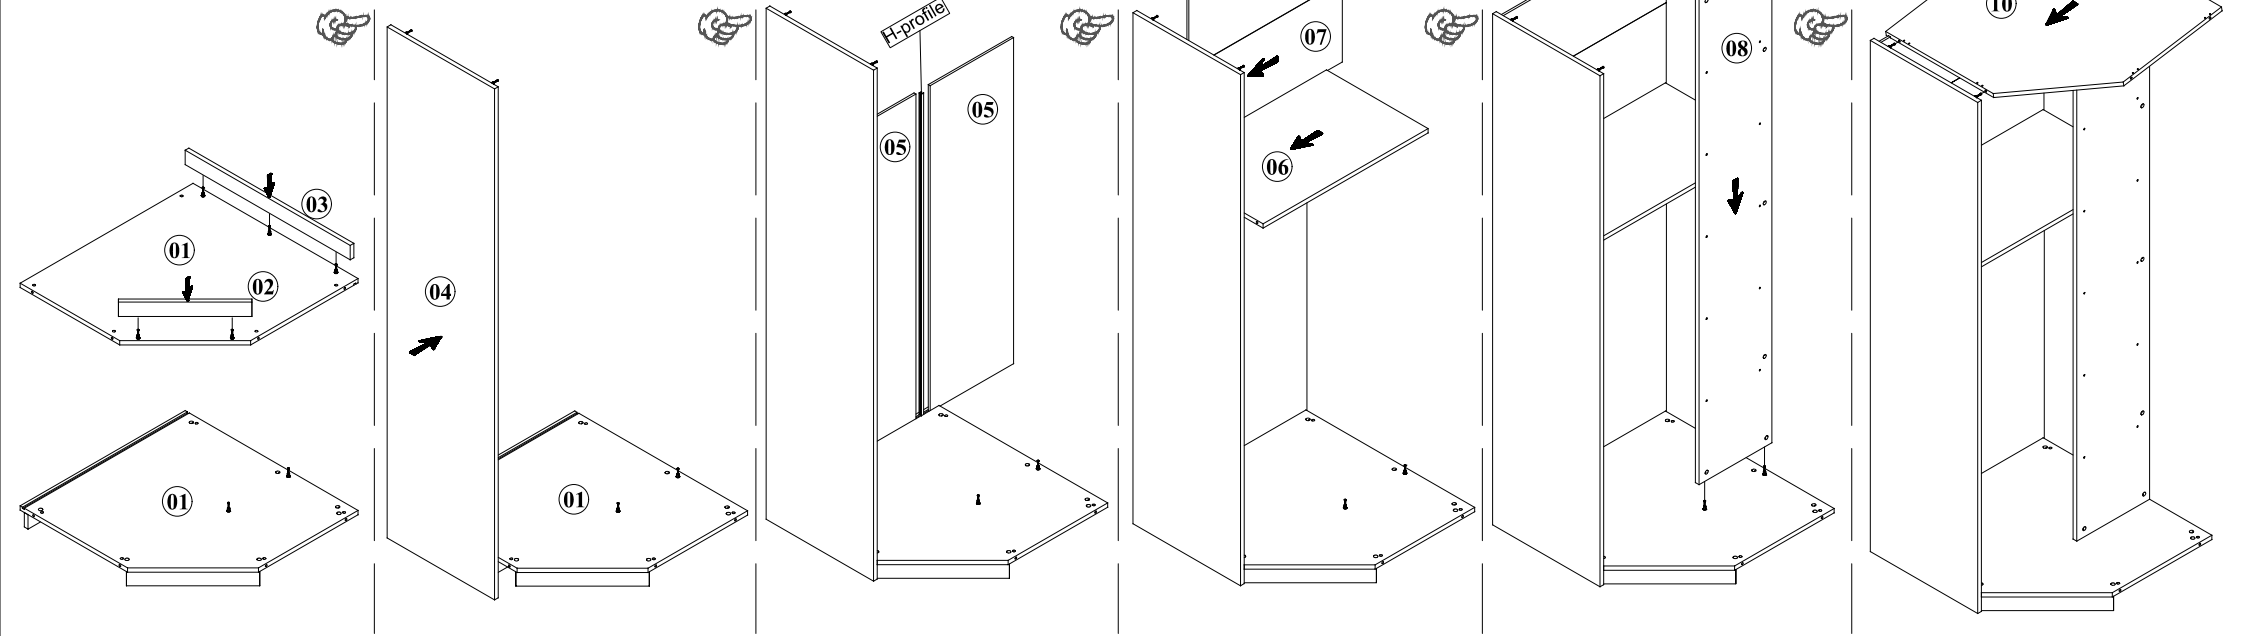

Montaj Talimatı (Assembly Instruction) -1

LEGEND - 1 DOOR CORNER WARDROBE-(v01)

almla

aluminum door

chipboard door

A	B	C	D	E	F
34	34	12	62	2	11

G	H	J	K
4	12	2	1

L	M
4	4

N	O	P
5	20	20

	C	W	x	L	x	H
01	794	x	832	x	18	
02	454	x	60	x	18	
03	794	x	60	x	18	
04	2130	x	517	x	18	
05	1359	x	401	x	8	
06	794	x	509	x	18	
07	803	x	338	x	8	
08	2034	x	350	x	18	
09	2130	x	832	x	18	
10	794	x	832	x	18	
11	2130	x	497	x	18	
12	300	x	350	x	18	
13	794	x	489	x	18	

Montaj Talimatı (Assembly Instruction) -2

LEGEND - 1 DOOR CORNER WARDROBE-(V01)

Montaj Talimatı (Assembly Instruction) -3

LEGEND - 1 DOOR CORNER WARDROBE - (V01)

Montaj Talimatı (Assembly Instruction) -4

LEGEND - 1 DOOR CORNER WARDROBE-(V01)