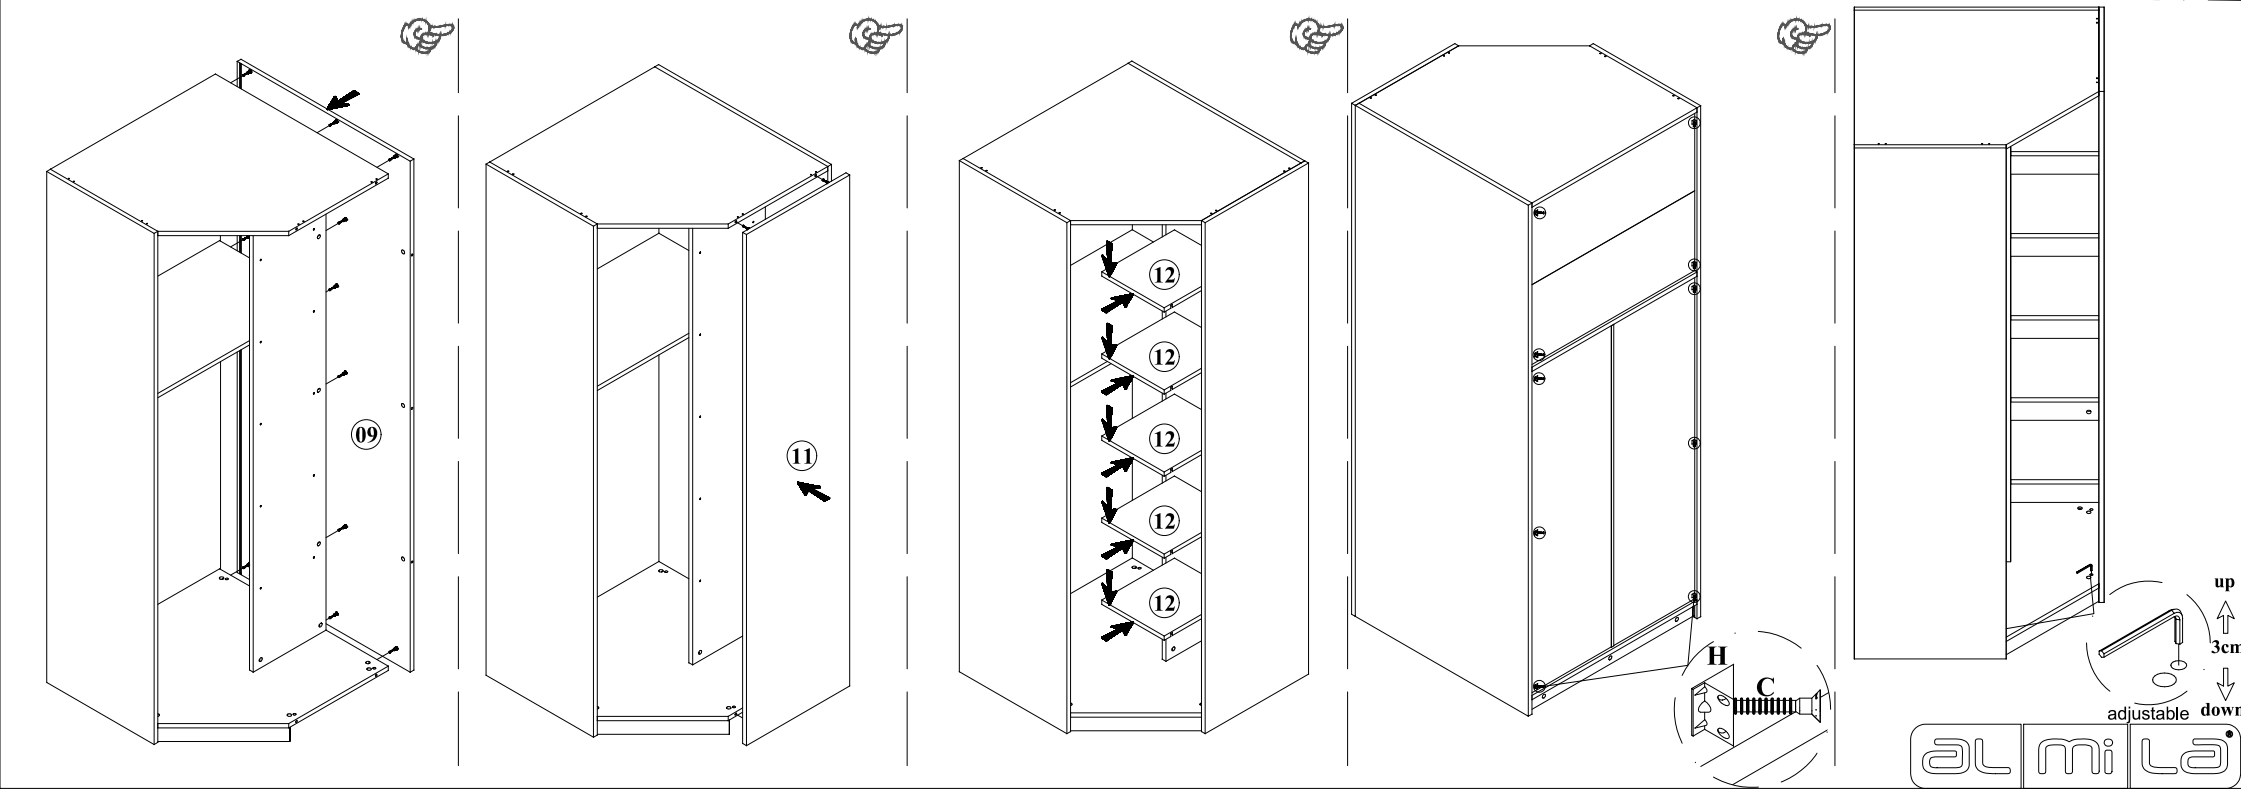

Montaj Talimatı (Assembly Instruction) -1

LEGEND - 1 DOOR CORNER WARDROBE-(v01)

almla

aluminum door

chipboard door

A	B	C	D	E	F
34	34	12	62	2	11

G	H	J	K
4	12	2	1

L	M
4	4

N	O	P
5	20	20

	C	W	x	L	x	H
01	794	x	832	x	18	
02	454	x	60	x	18	
03	794	x	60	x	18	
04	2130	x	517	x	18	
05	1359	x	401	x	8	
06	794	x	509	x	18	
07	803	x	338	x	8	
08	2034	x	350	x	18	
09	2130	x	832	x	18	
10	794	x	832	x	18	
11	2130	x	497	x	18	
12	300	x	350	x	18	
13	794	x	489	x	18	

Montaj Talimatı (Assembly Instruction) -2

LEGEND - 1 DOOR CORNER WARDROBE-(V01)

Montaj Talimatı (Assembly Instruction) -3

LEGEND - 1 DOOR CORNER WARDROBE - (V01)

Montaj Talimatı (Assembly Instruction) -4

LEGEND - 1 DOOR CORNER WARDROBE-(V01)