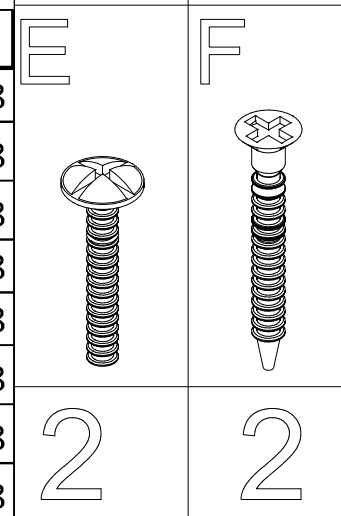

BIANCA - STUDY DESK UPPER UNIT

Assembly Instruction - 1

NO	W	x	L	x	H
01	1094	x	807	x	18
02	397	x	155	x	18
03	1094	x	227	x	18
04	174	x	212	x	18
05	776	x	217	x	18
06	610	x	225	x	18
07	660	x	250	x	18
08	660	x	250	x	18