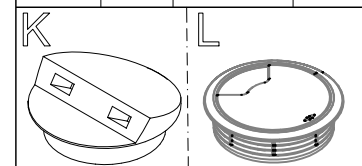

# Montaj Talimatı (Assembly Instruction) -1 (for metal base)

LEGEND - BASE HEADBOARD (100-120)-(v01)

17 33 16 16 2

4 4 4 4

1 1

NO	W	x	L	x	H
<b>01(100)</b>	1000	x	1185	x	18
<b>01(120)</b>	1200	x	1185	x	18
<b>02(100)</b>	1000	x	114	x	18
<b>02(120)</b>	1200	x	114	x	18
<b>03(100)</b>	964	x	114	x	18
<b>03(120)</b>	1164	x	114	x	18
<b>04</b>	180	x	114	x	18
<b>05</b>	180	x	114	x	18
<b>06(100)</b>	1000	x	855	x	18
<b>06(120)</b>	1200	x	855	x	18
<b>07(100)</b>	1000	x	180	x	18
<b>07(120)</b>	1200	x	180	x	18