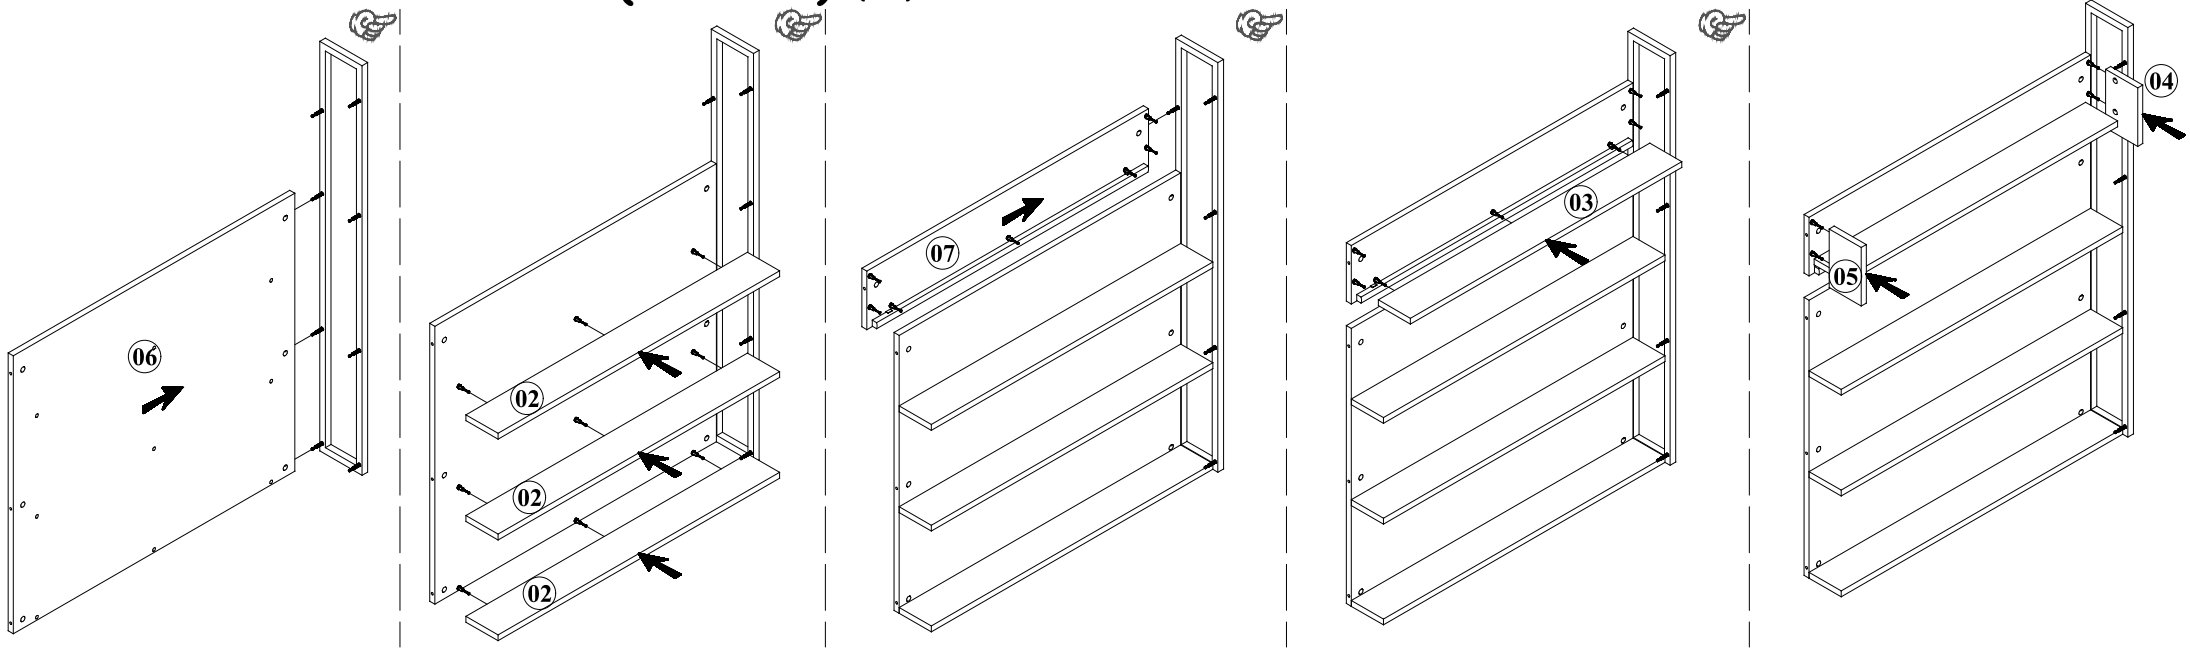

# Montaj Talimatı (Assembly Instruction) -1 (for metal base)

LEGEND - BASE HEADBOARD (100-120)-(v01)

17 33 16 16 2

4 4 4 4

1 1

NO	W	x	L	x	H
<b>01(100)</b>	1000	x	1185	x	18
<b>01(120)</b>	1200	x	1185	x	18
<b>02(100)</b>	1000	x	114	x	18
<b>02(120)</b>	1200	x	114	x	18
<b>03(100)</b>	964	x	114	x	18
<b>03(120)</b>	1164	x	114	x	18
<b>04</b>	180	x	114	x	18
<b>05</b>	180	x	114	x	18
<b>06(100)</b>	1000	x	855	x	18
<b>06(120)</b>	1200	x	855	x	18
<b>07(100)</b>	1000	x	180	x	18
<b>07(120)</b>	1200	x	180	x	18

## LEGEND - BASE HEADBOARD (100-120)-(v01)