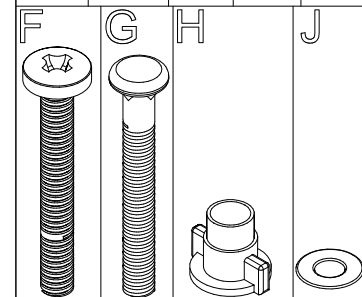

# Montaj Talimatı (Assembly Instruction) -1 (for metal base)

LEGEND - BASE HEADBOARD (100-120)-(v01)

17 33 16 16 2

4 4 4 4

1 1

NO	W	x	L	x	H
<b>01(100)</b>	1000	x	1185	x	18
<b>01(120)</b>	1200	x	1185	x	18
<b>02(100)</b>	1000	x	114	x	18
<b>02(120)</b>	1200	x	114	x	18
<b>03(100)</b>	964	x	114	x	18
<b>03(120)</b>	1164	x	114	x	18
<b>04</b>	180	x	114	x	18
<b>05</b>	180	x	114	x	18
<b>06(100)</b>	1000	x	855	x	18
<b>06(120)</b>	1200	x	855	x	18
<b>07(100)</b>	1000	x	180	x	18
<b>07(120)</b>	1200	x	180	x	18

# Montaj Talimatı (Assembly Instruction) -3

## LEGEND - BASE HEADBOARD (100-120)-(v01)

# Montaj Talimatı (Assembly Instruction) -4 (for metal base)

LEGEND - BASE HEADBOARD (100-120)-(v01)