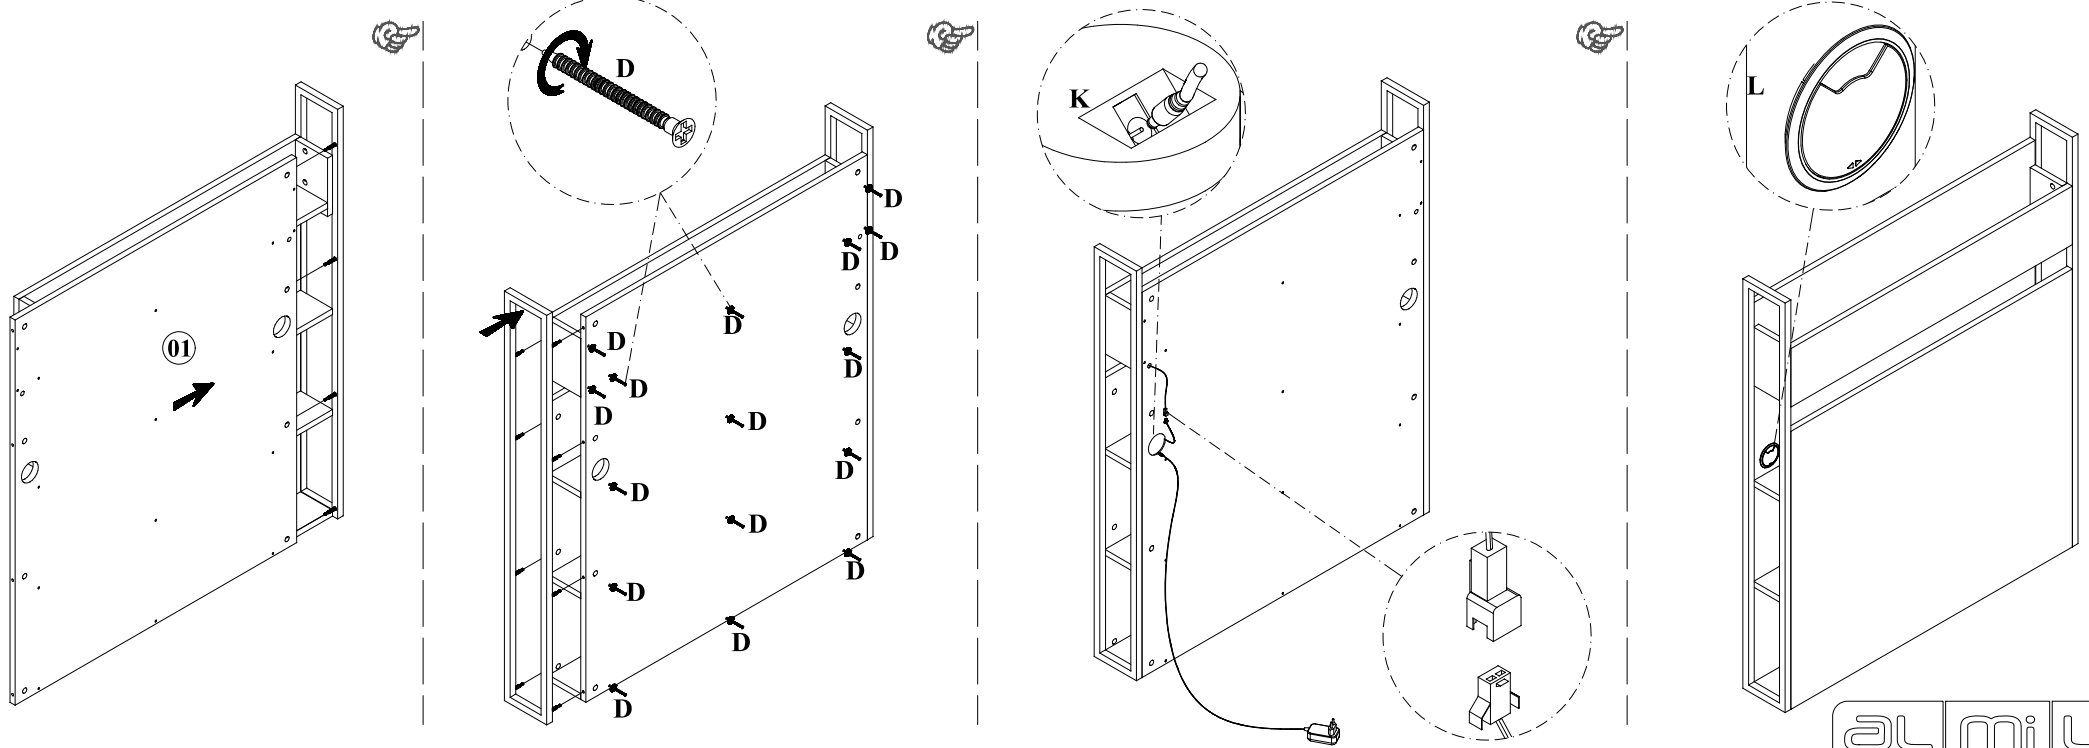

# Montaj Talimatı (Assembly Instruction) -1 (for metal base)

LEGEND - BASE HEADBOARD (100-120)-(v01)

17 33 16 16 2

4 4 4 4

1 1

NO	W	x	L	x	H
<b>01(100)</b>	1000	x	1185	x	18
<b>01(120)</b>	1200	x	1185	x	18
<b>02(100)</b>	1000	x	114	x	18
<b>02(120)</b>	1200	x	114	x	18
<b>03(100)</b>	964	x	114	x	18
<b>03(120)</b>	1164	x	114	x	18
<b>04</b>	180	x	114	x	18
<b>05</b>	180	x	114	x	18
<b>06(100)</b>	1000	x	855	x	18
<b>06(120)</b>	1200	x	855	x	18
<b>07(100)</b>	1000	x	180	x	18
<b>07(120)</b>	1200	x	180	x	18

## LEGEND - BASE HEADBOARD (100-120)-(v01)

# Montaj Talimatı (Assembly Instruction) -4 (for metal base)

LEGEND - BASE HEADBOARD (100-120)-(v01)