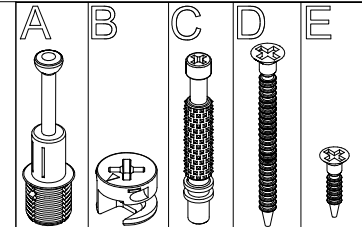

# Montaj Talimatı (Assembly Instruction) -1 (for metal base)

LEGEND - BASE HEADBOARD (100-120)-(v01)

17 33 16 16 2

4 4 4 4

1 1

NO	W	x	L	x	H
<b>01(100)</b>	1000	x	1185	x	18
<b>01(120)</b>	1200	x	1185	x	18
<b>02(100)</b>	1000	x	114	x	18
<b>02(120)</b>	1200	x	114	x	18
<b>03(100)</b>	964	x	114	x	18
<b>03(120)</b>	1164	x	114	x	18
<b>04</b>	180	x	114	x	18
<b>05</b>	180	x	114	x	18
<b>06(100)</b>	1000	x	855	x	18
<b>06(120)</b>	1200	x	855	x	18
<b>07(100)</b>	1000	x	180	x	18
<b>07(120)</b>	1200	x	180	x	18

# Montaj Talimatı (Assembly Instruction) -3

## LEGEND - BASE HEADBOARD (100-120)-(v01)